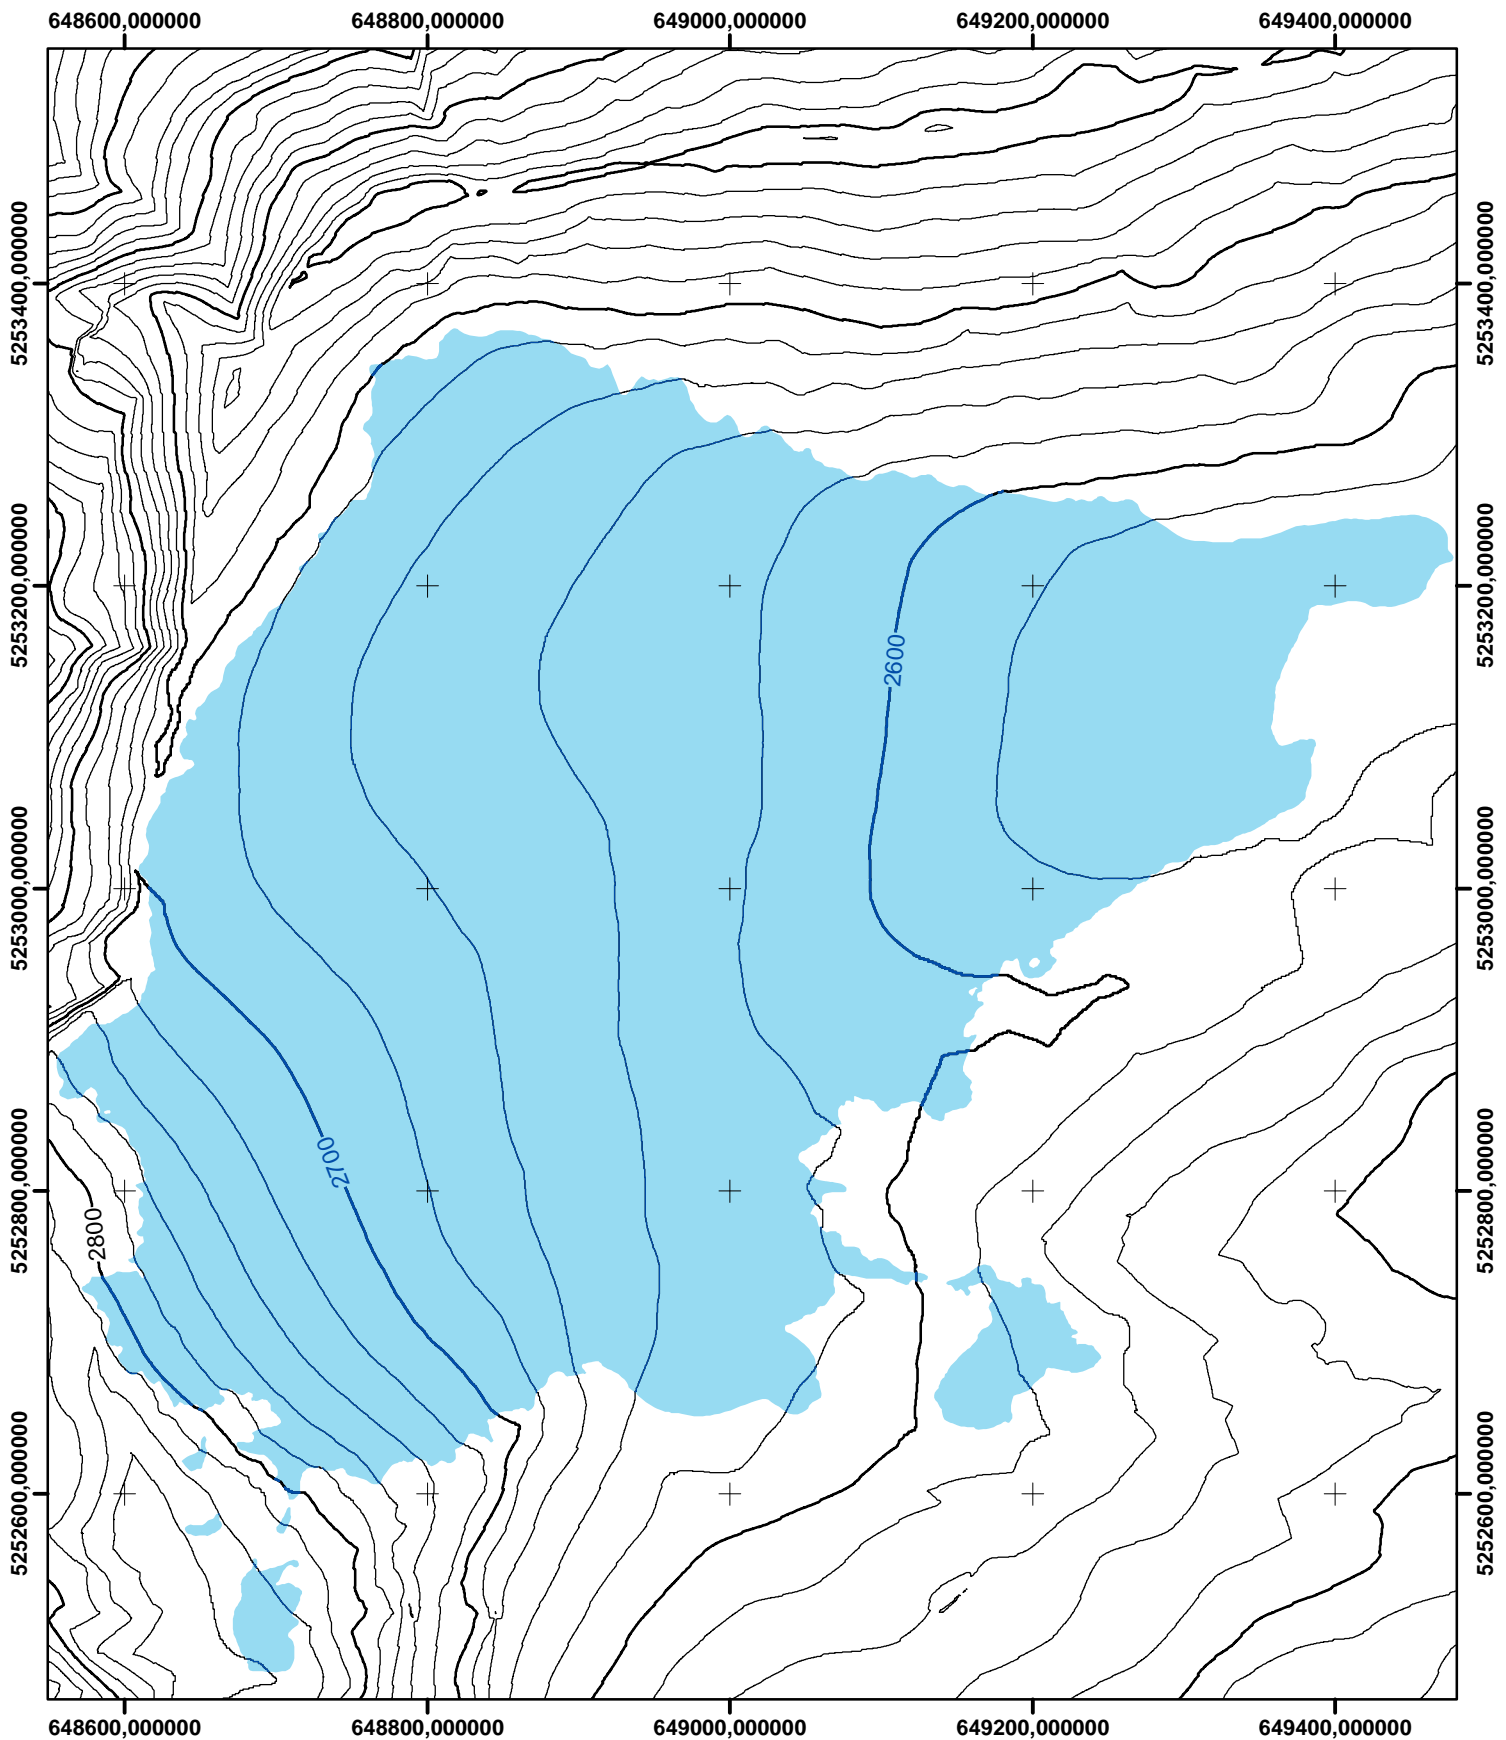

# Nördlicher Schneeferner 1969

1:5000

Nach der terrestrisch-photogrammetrischen Aufnahme der Kommission für Glaziologie vom 8./9.10.1969.  
Auswertung: H. Rentsch, Kartographie: W. Hagg  
[www.bayerische-gletscher.de](http://www.bayerische-gletscher.de)