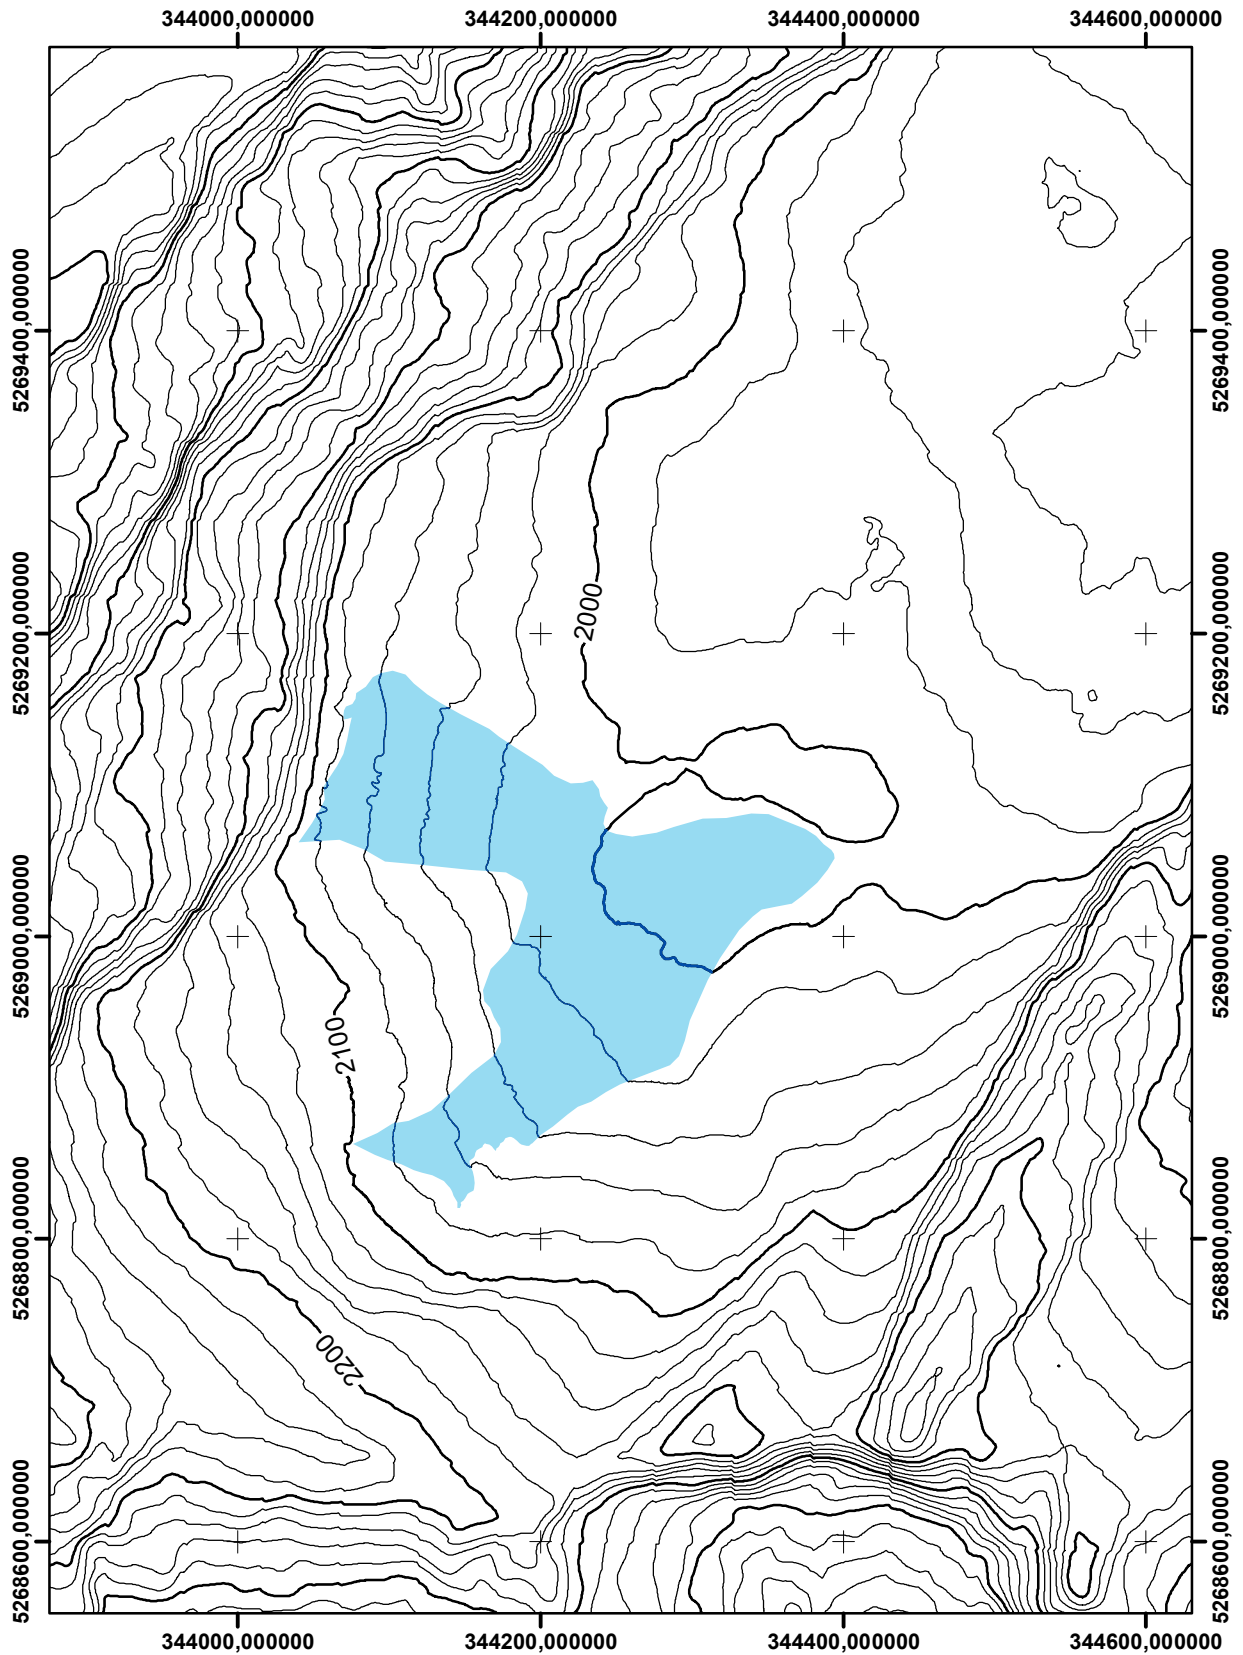

Watzmanngletscher 2023

1:5,000

Nach einer Drohnenbefliegung vom 31.8.2023.
Auswertung: W. Hagg, C. Mayer, Kartographie: W. Hagg
UTM Zone 33
www.bayerische-gletscher.de