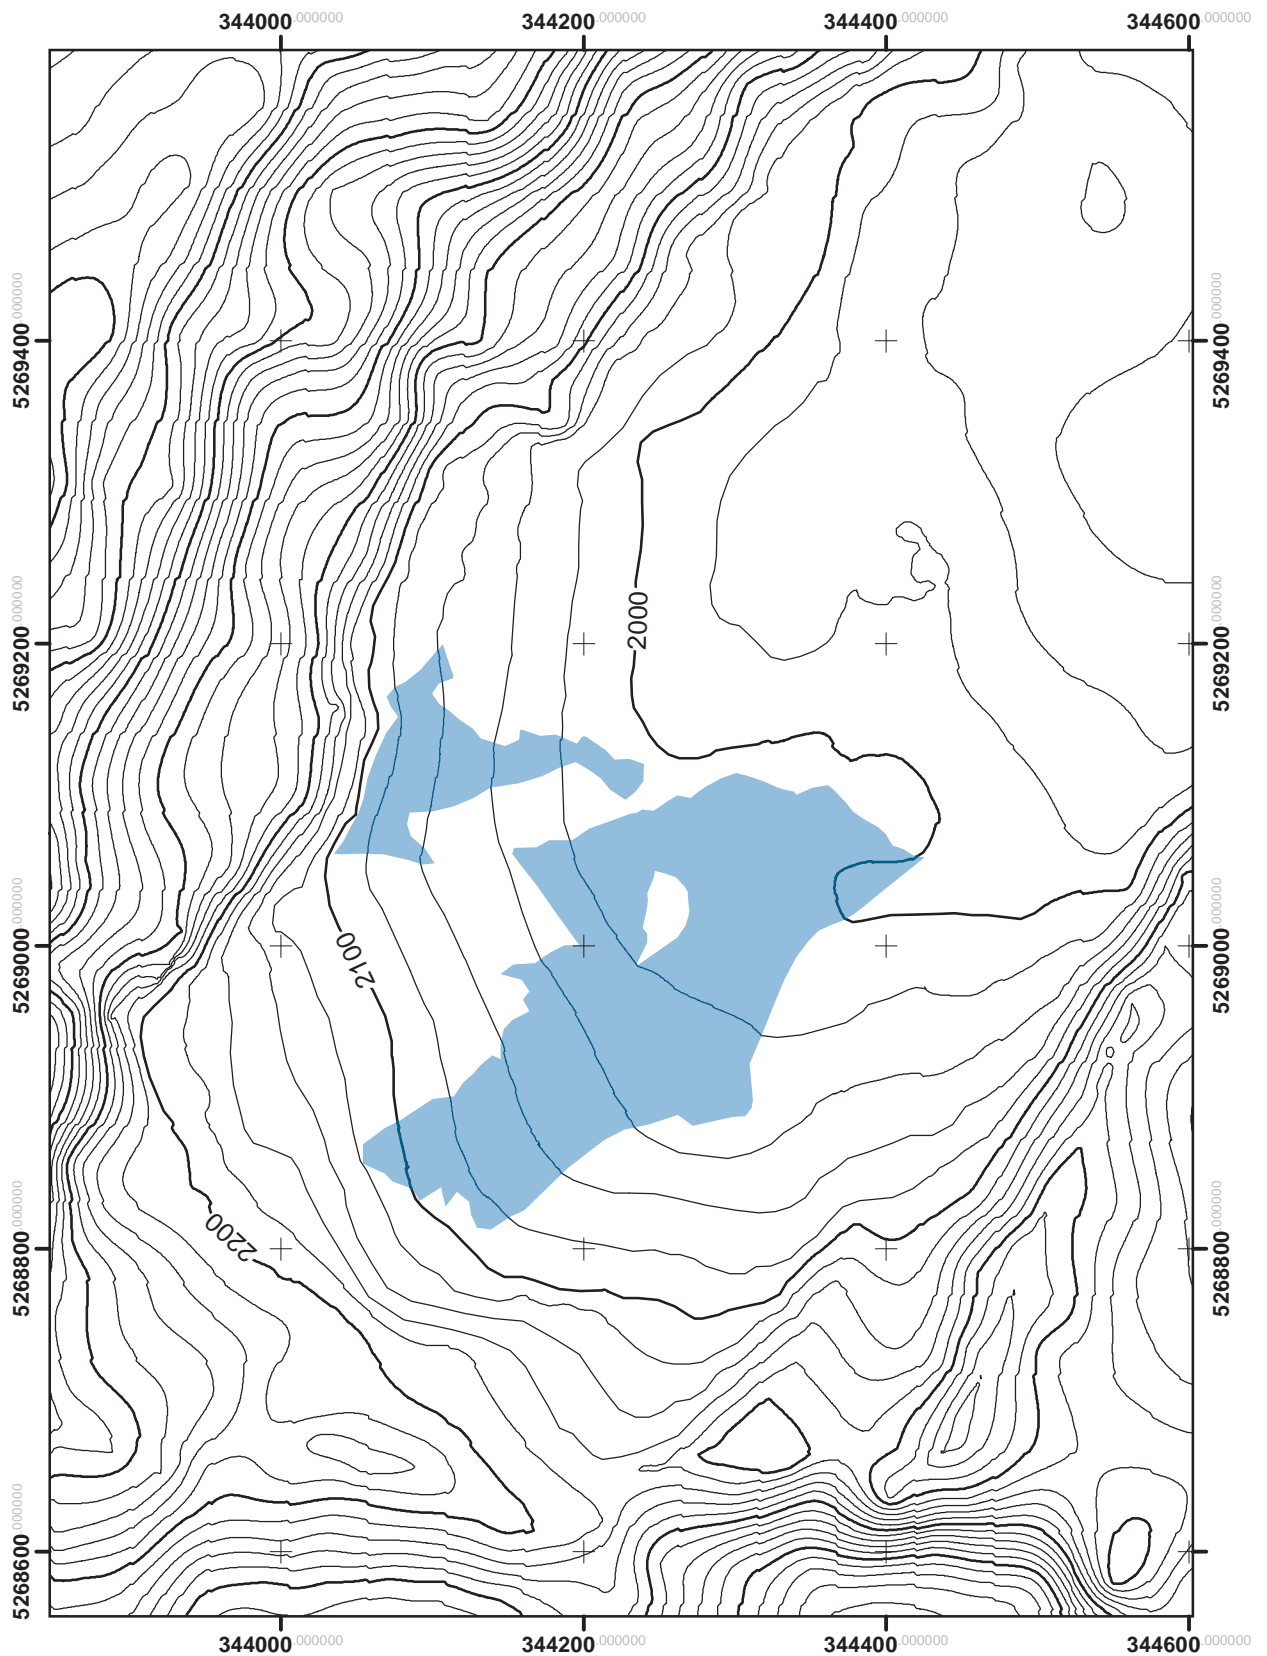

Watzmanngletscher 2009

1:5000

Nach einer tachymetrischen Aufnahme vom 9. September 2009 (C. Mayer, E. Mayr).
Auswertung: E. Mayr, Kartographie: W. Hagg
UTM Zone 33
www.bayerische-gletscher.de