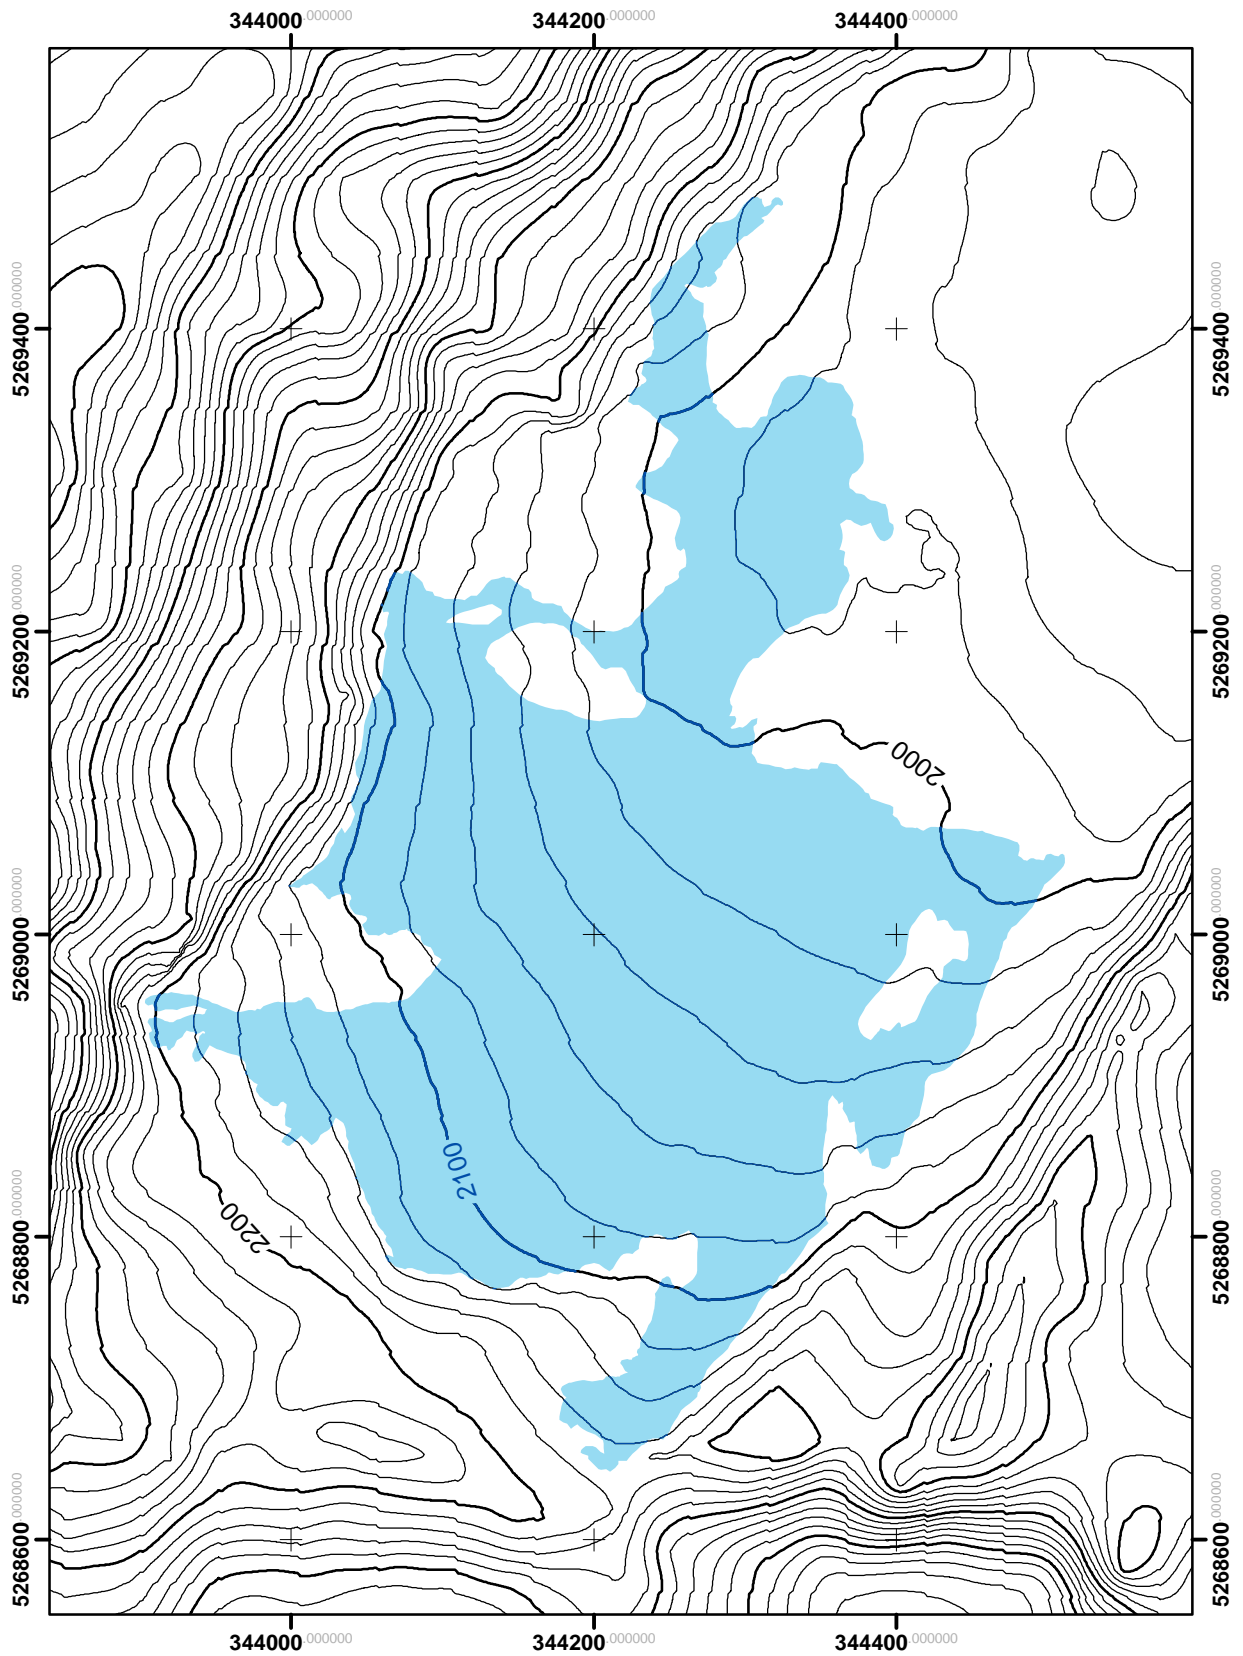

Watzmanngletscher 1989

1:5000

Nach der luftphotogrammetrischen Aufnahme des LVA vom 17.09.1989.
Auswertung: H. Rentsch, Kartographie: W. Hagg.
www.bayerische-gletscher.de