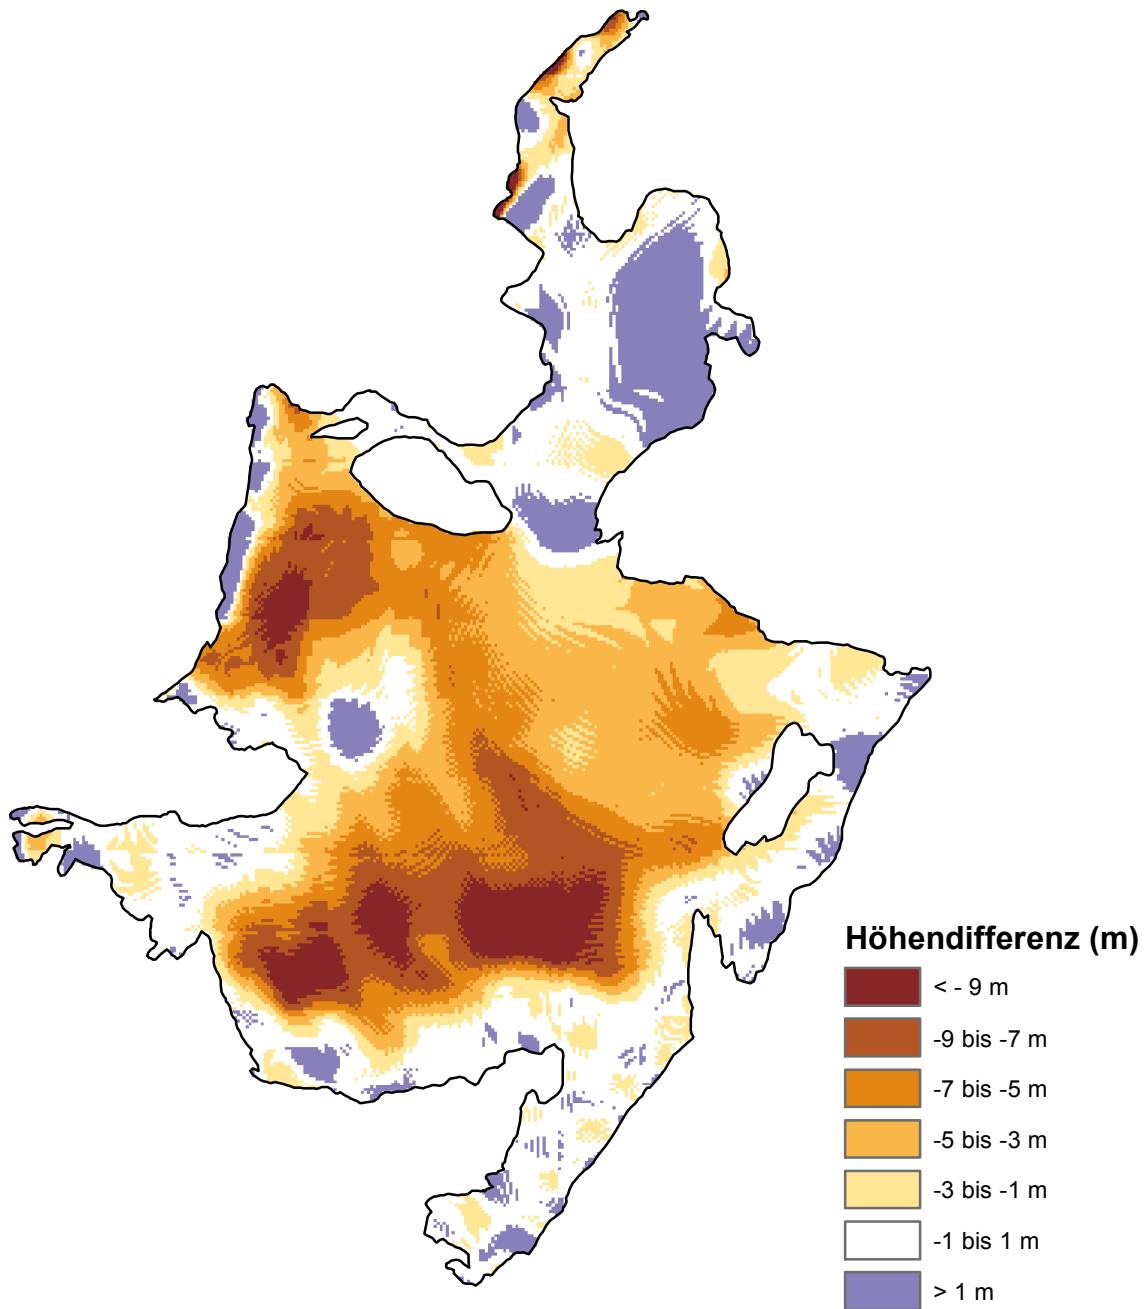

Watzmanngletscher Höhendifferenzen 1999-2009

1:5000

Berechnung und kartographische Darstellung: W. Hagg
www.bayerische-gletscher.de