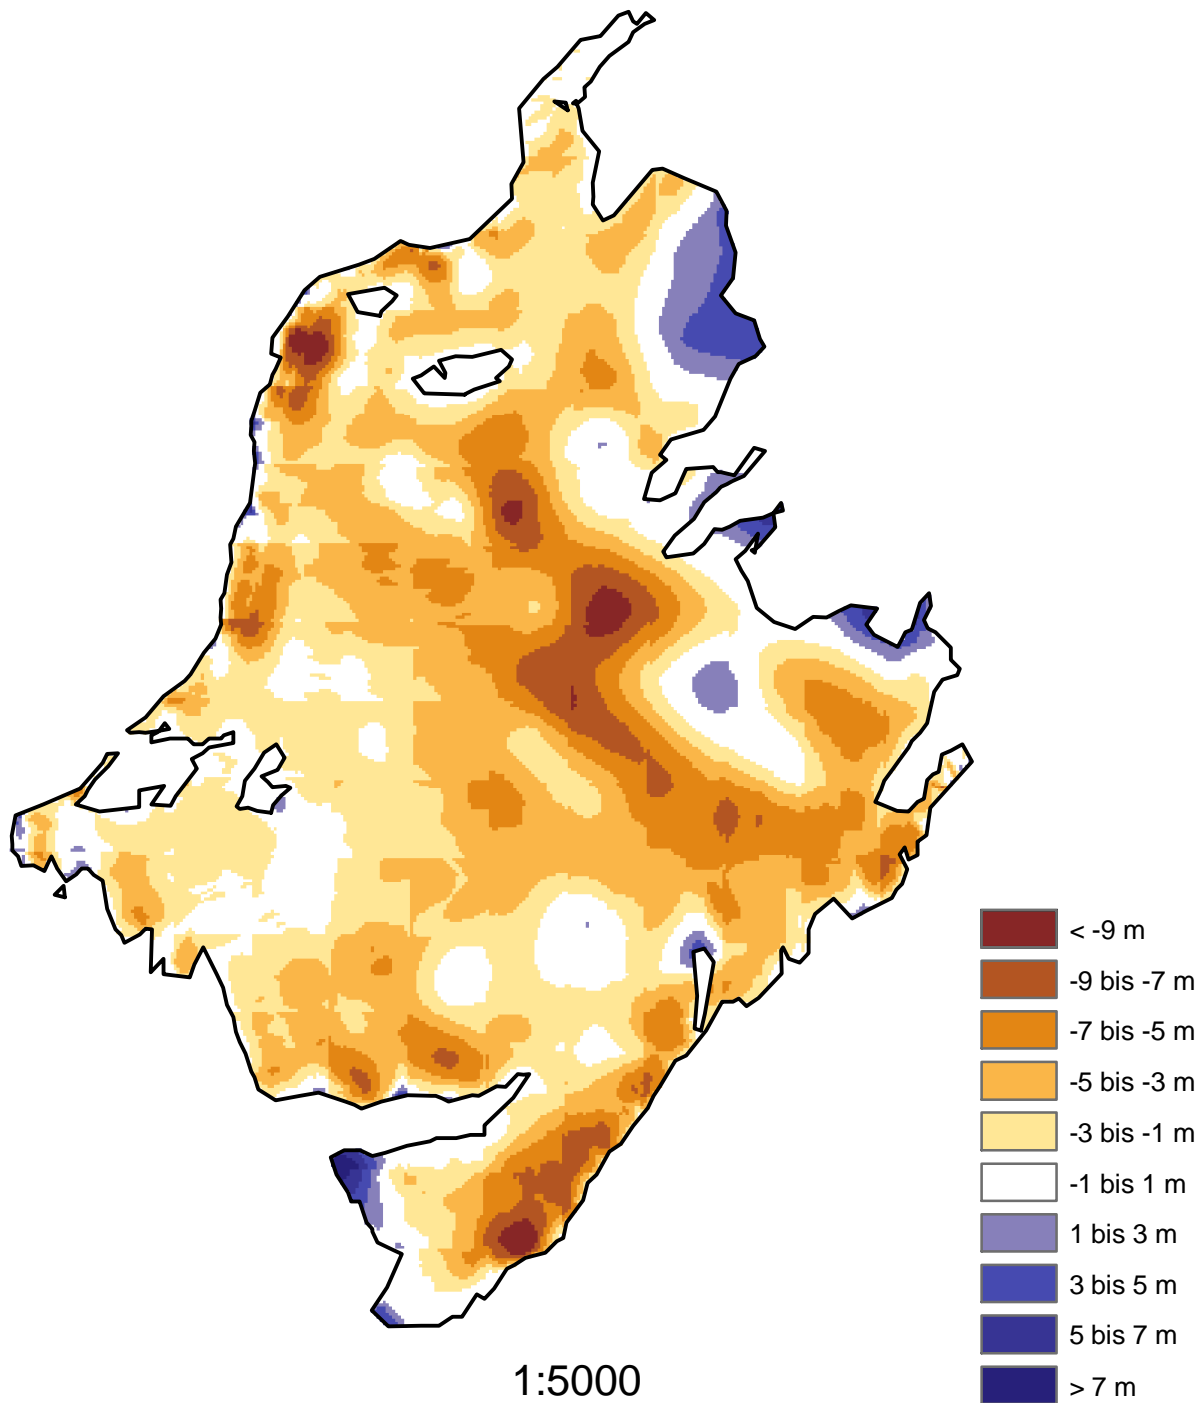

Watzmanngletscher Höhendifferenzen 1980-1989

Berechnung und kartographische Darstellung: W. Hagg
www.bayerische-gletscher.de