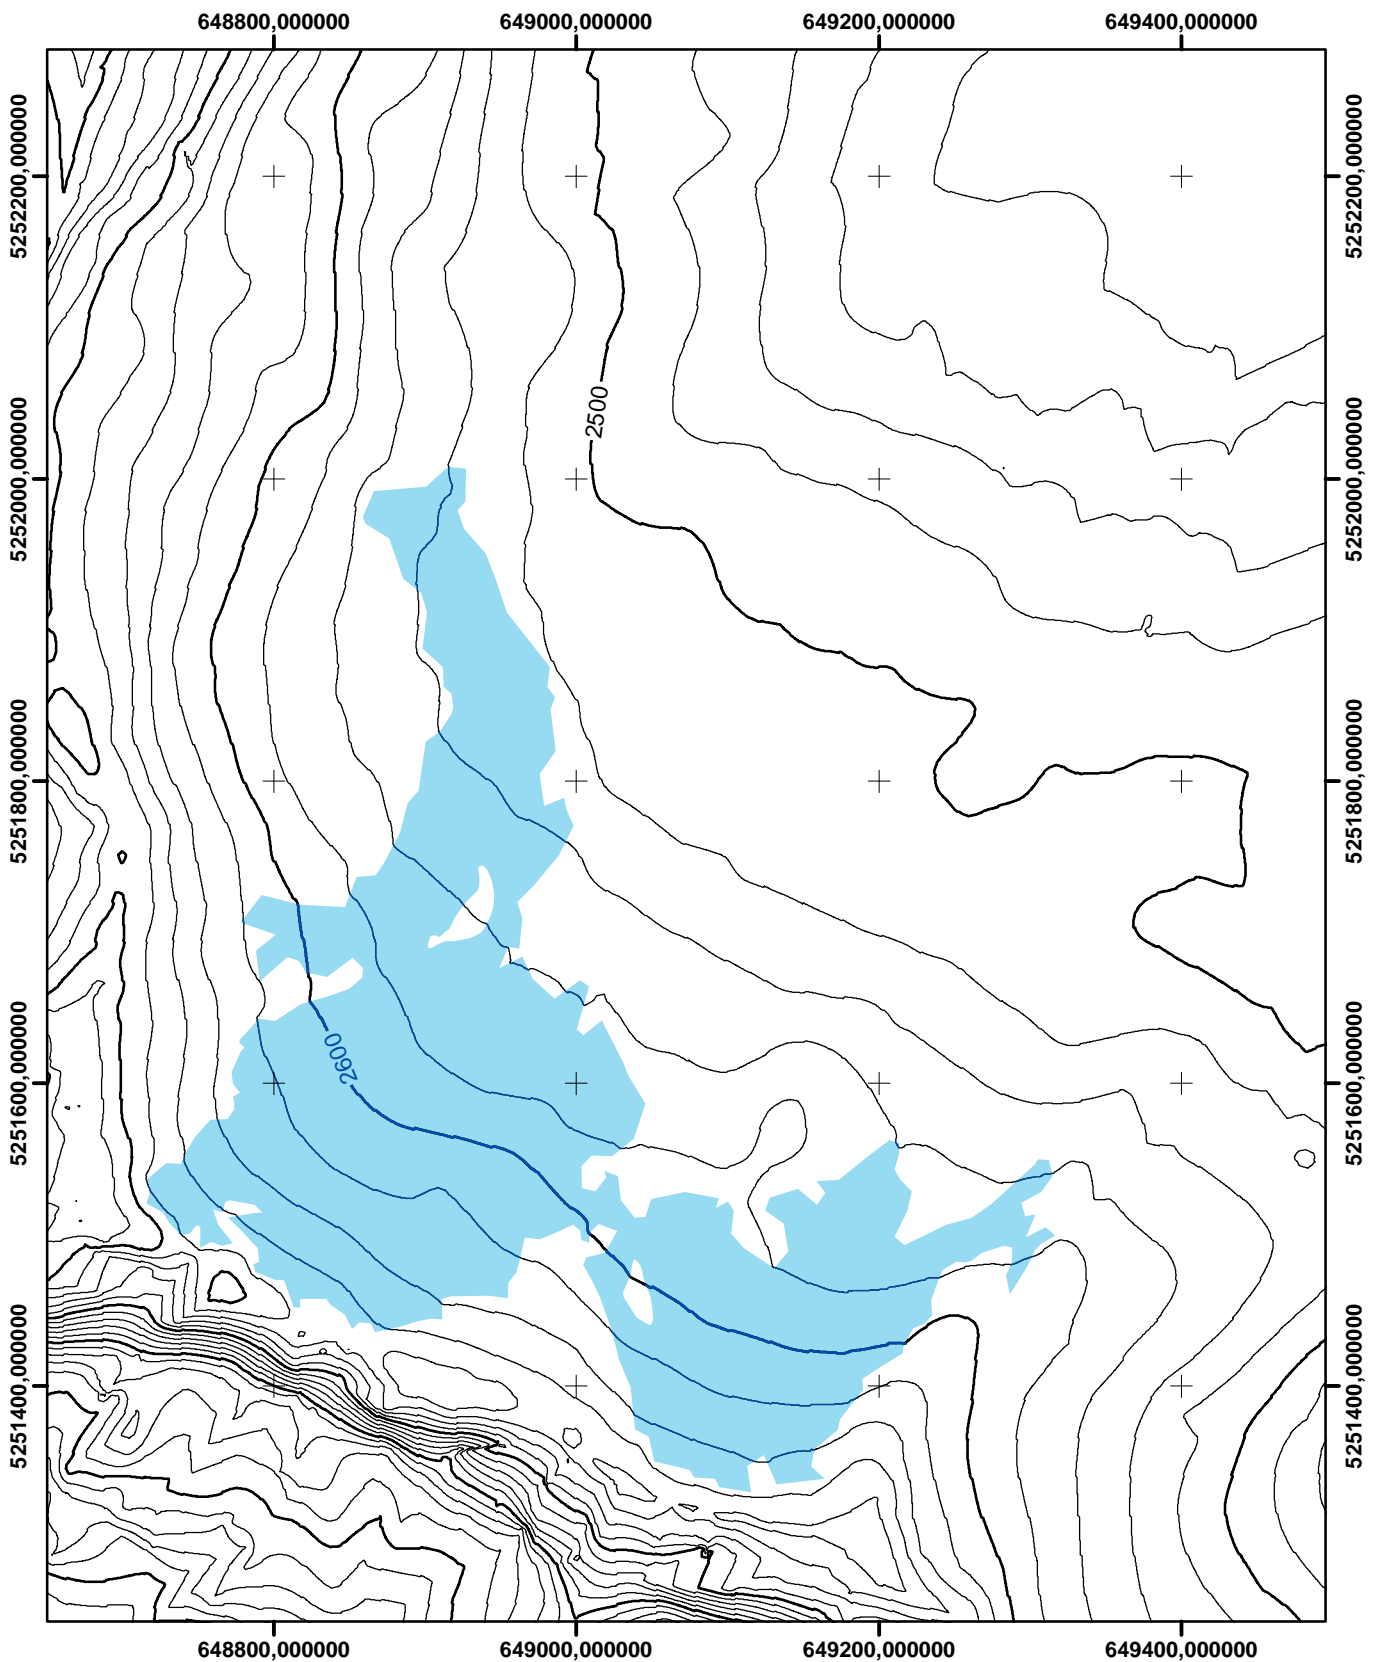

Südlicher Schneeferner 1999

1:5000

Nach einer luftphotogrammetrischen Aufnahme des LVA vom 15.09.1999.
Auswertung: H. Rentsch, Kartographie: W. Hagg
www.bayerische-gletscher.de