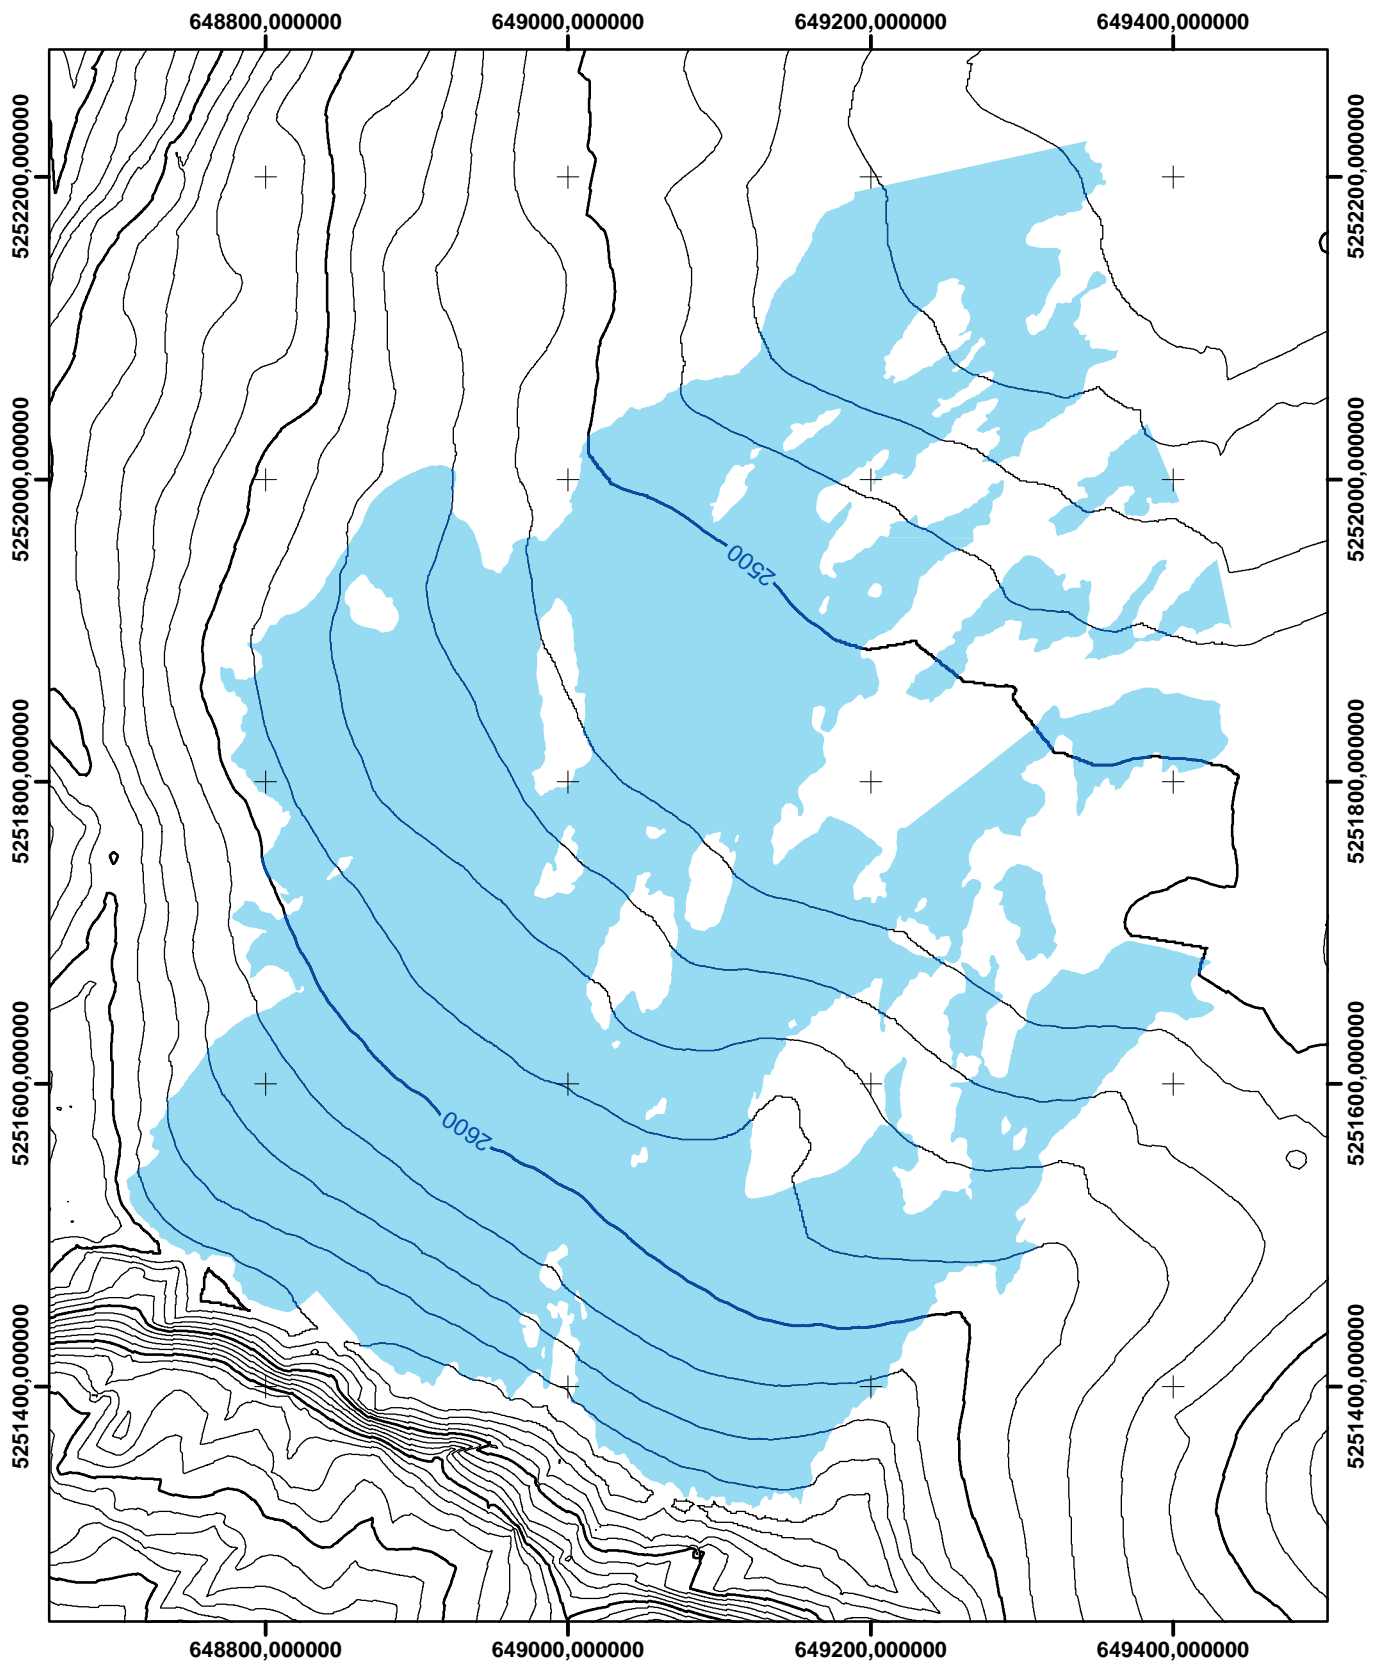

Südlicher Schneeferner 1979

1:5000

Nach einer terrestrisch-photogrammetrischen Aufnahme von H. Baumert vom September 1979.

Auswertung: H. Rentsch, Kartographie: W. Hagg

www.bayerische-gletscher.de