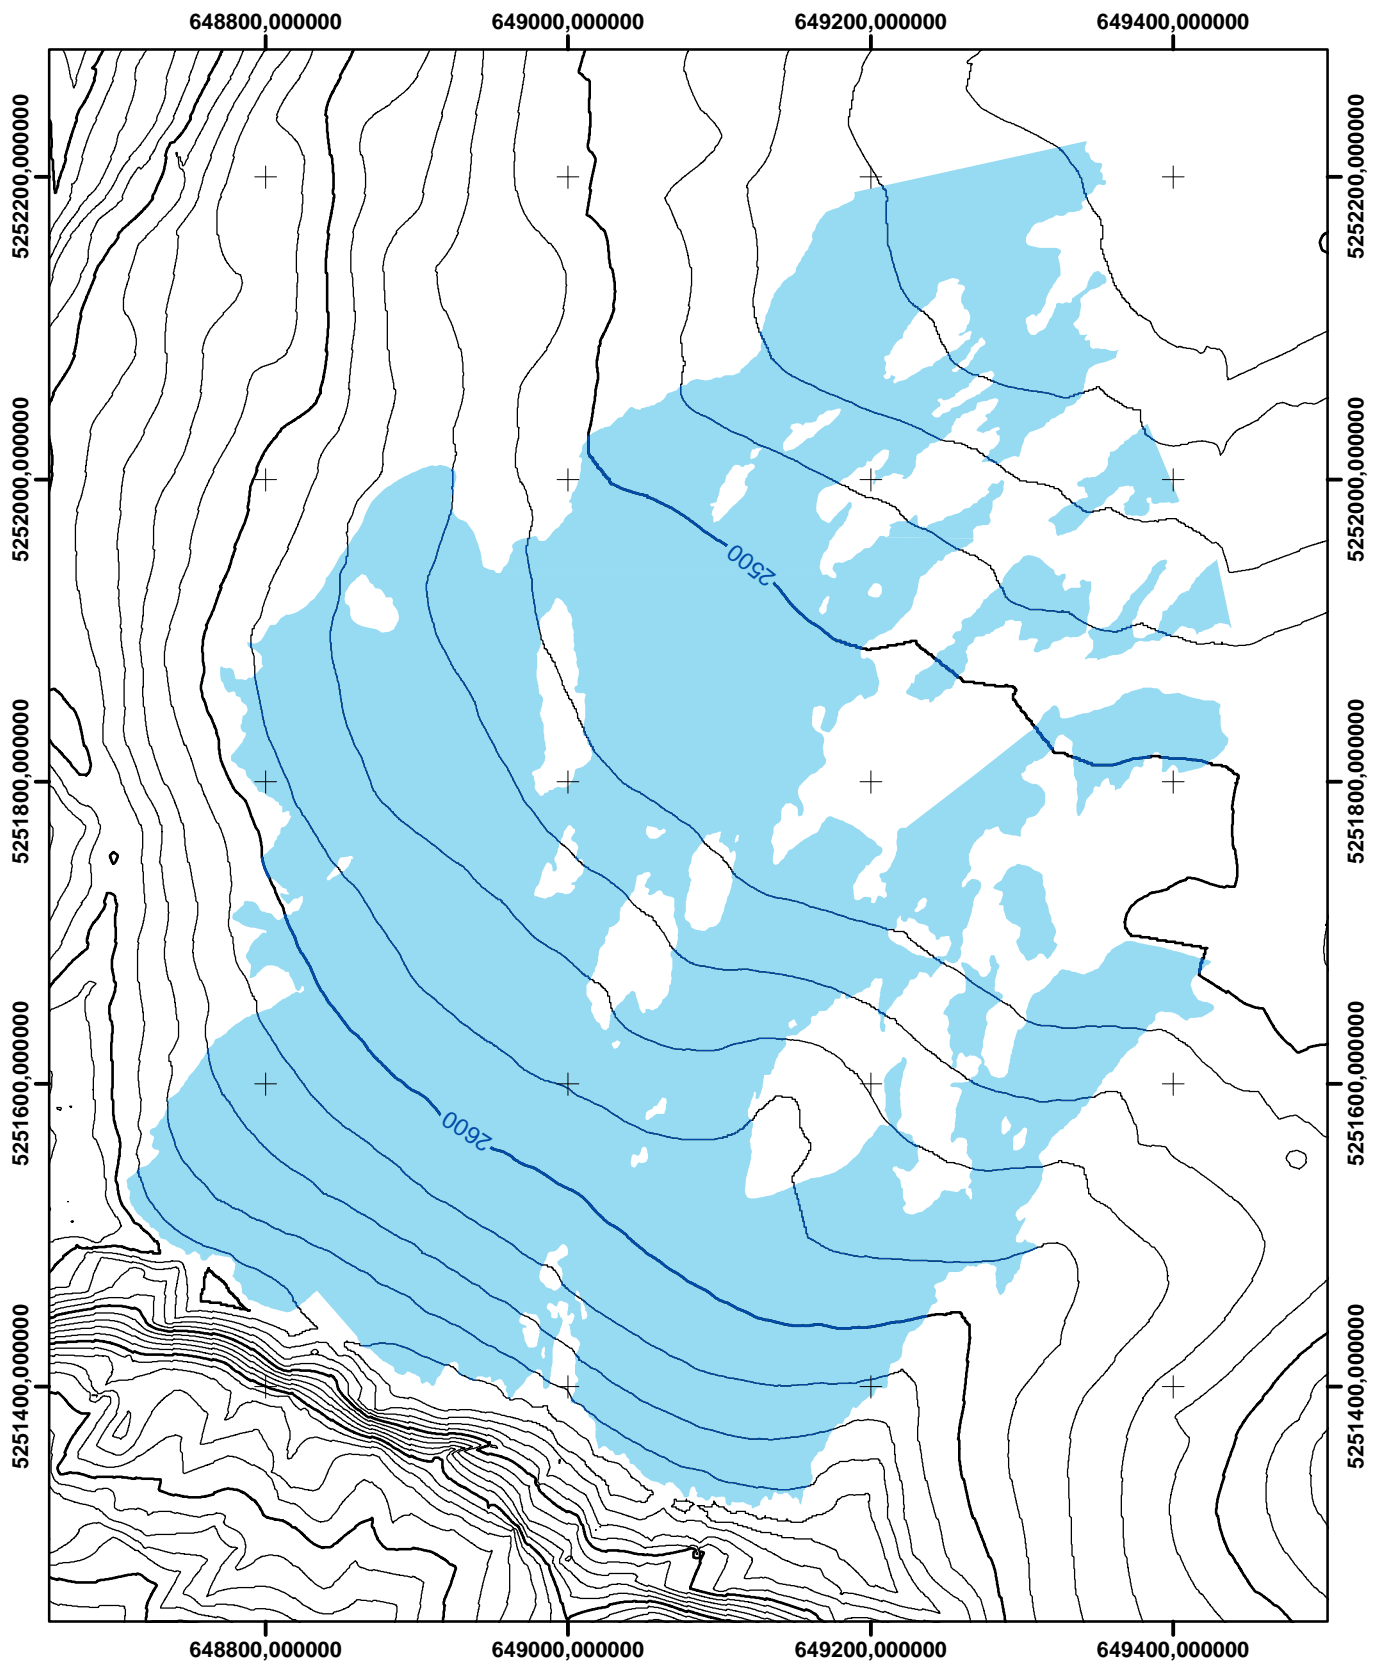

# Südlicher Schneeferner 1979

1:5000

Nach einer terrestrisch-photogrammetrischen Aufnahme von H. Baumert vom September 1979.

Auswertung: H. Rentsch, Kartographie: W. Hagg

[www.bayerische-gletscher.de](http://www.bayerische-gletscher.de)