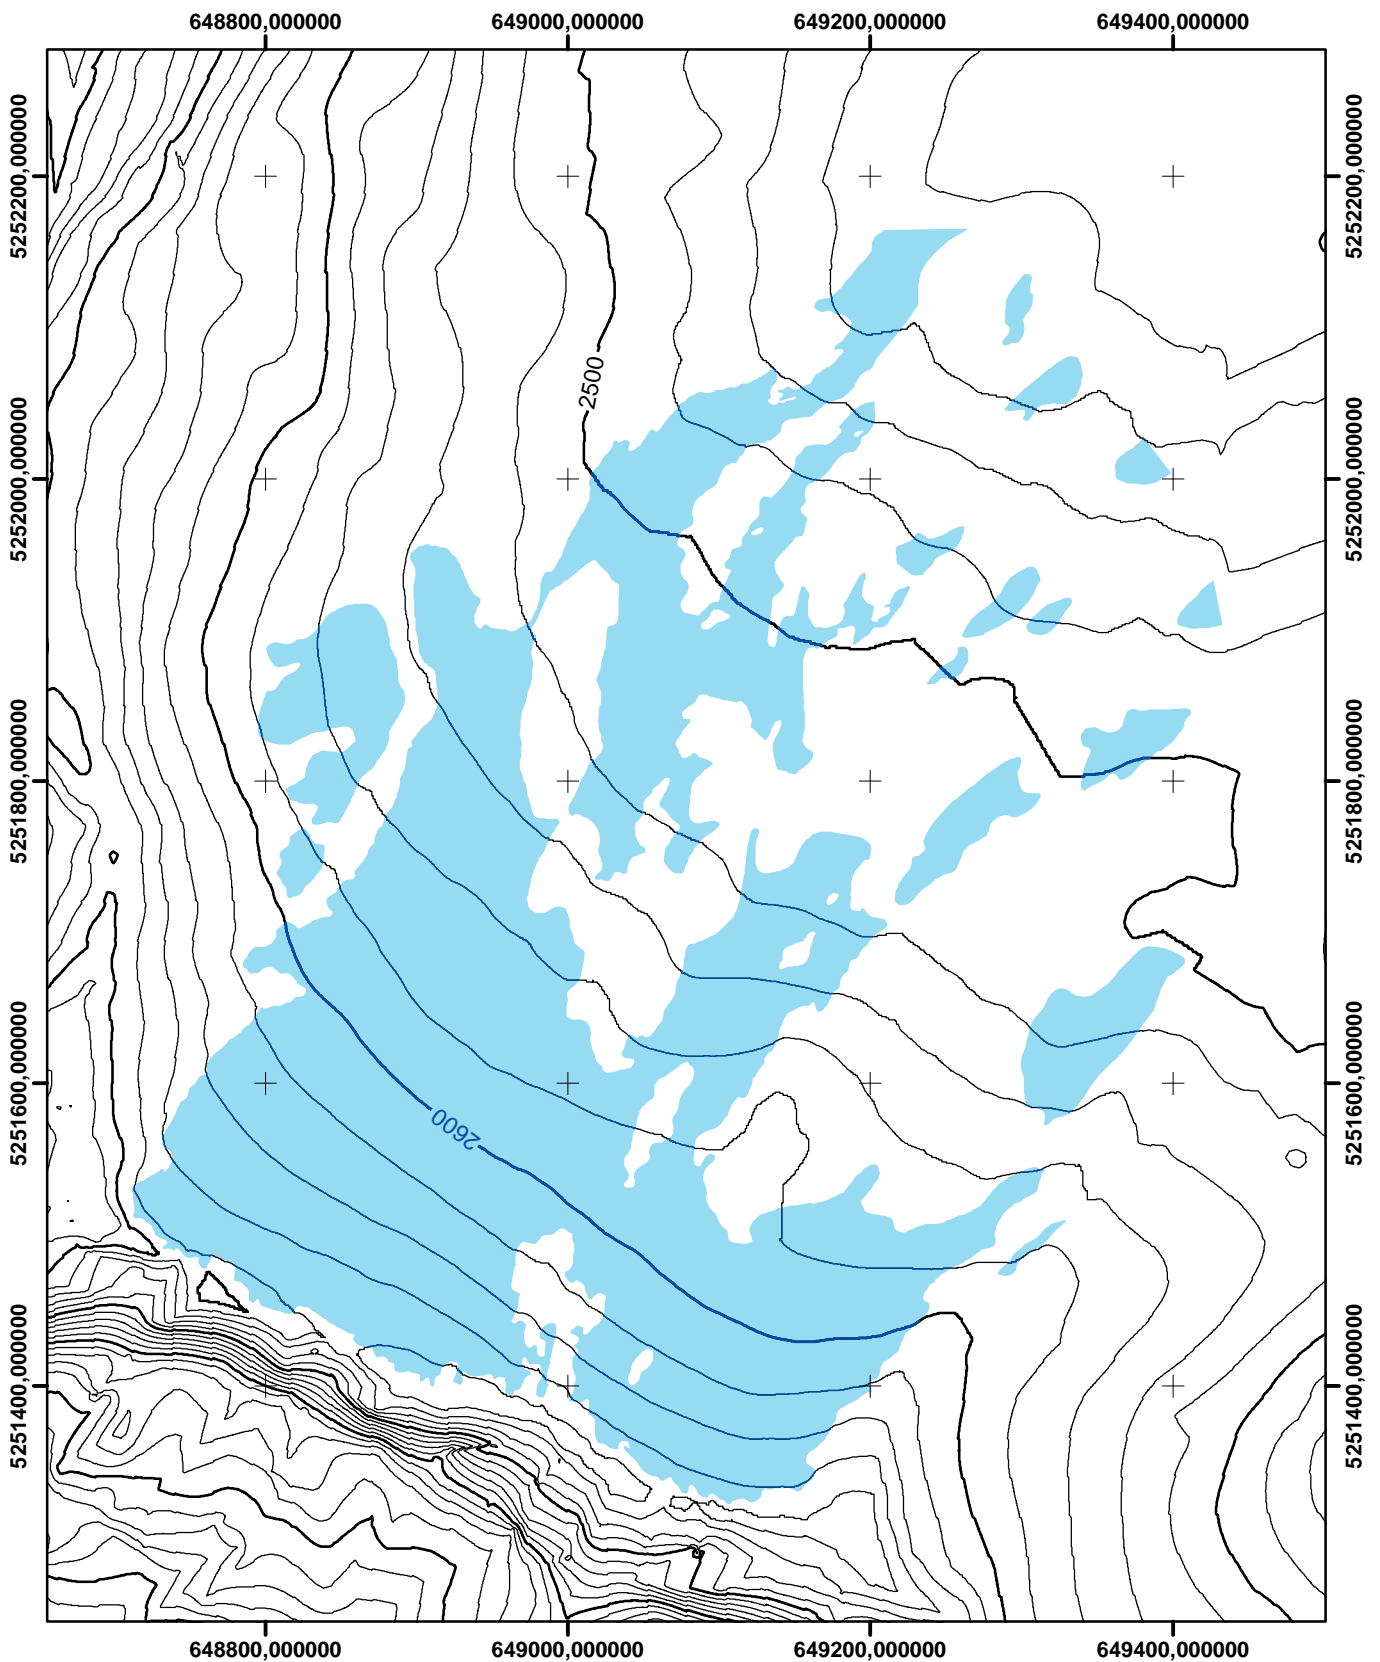

Südlicher Schneeferner 1971

1:5000

Nach einer terrestrisch-photogrammetrischen Aufnahme von H. Baumert vom 08.10.1971.

Auswertung: H. Rentsch, Kartographie: W. Hagg

www.bayerische-gletscher.de