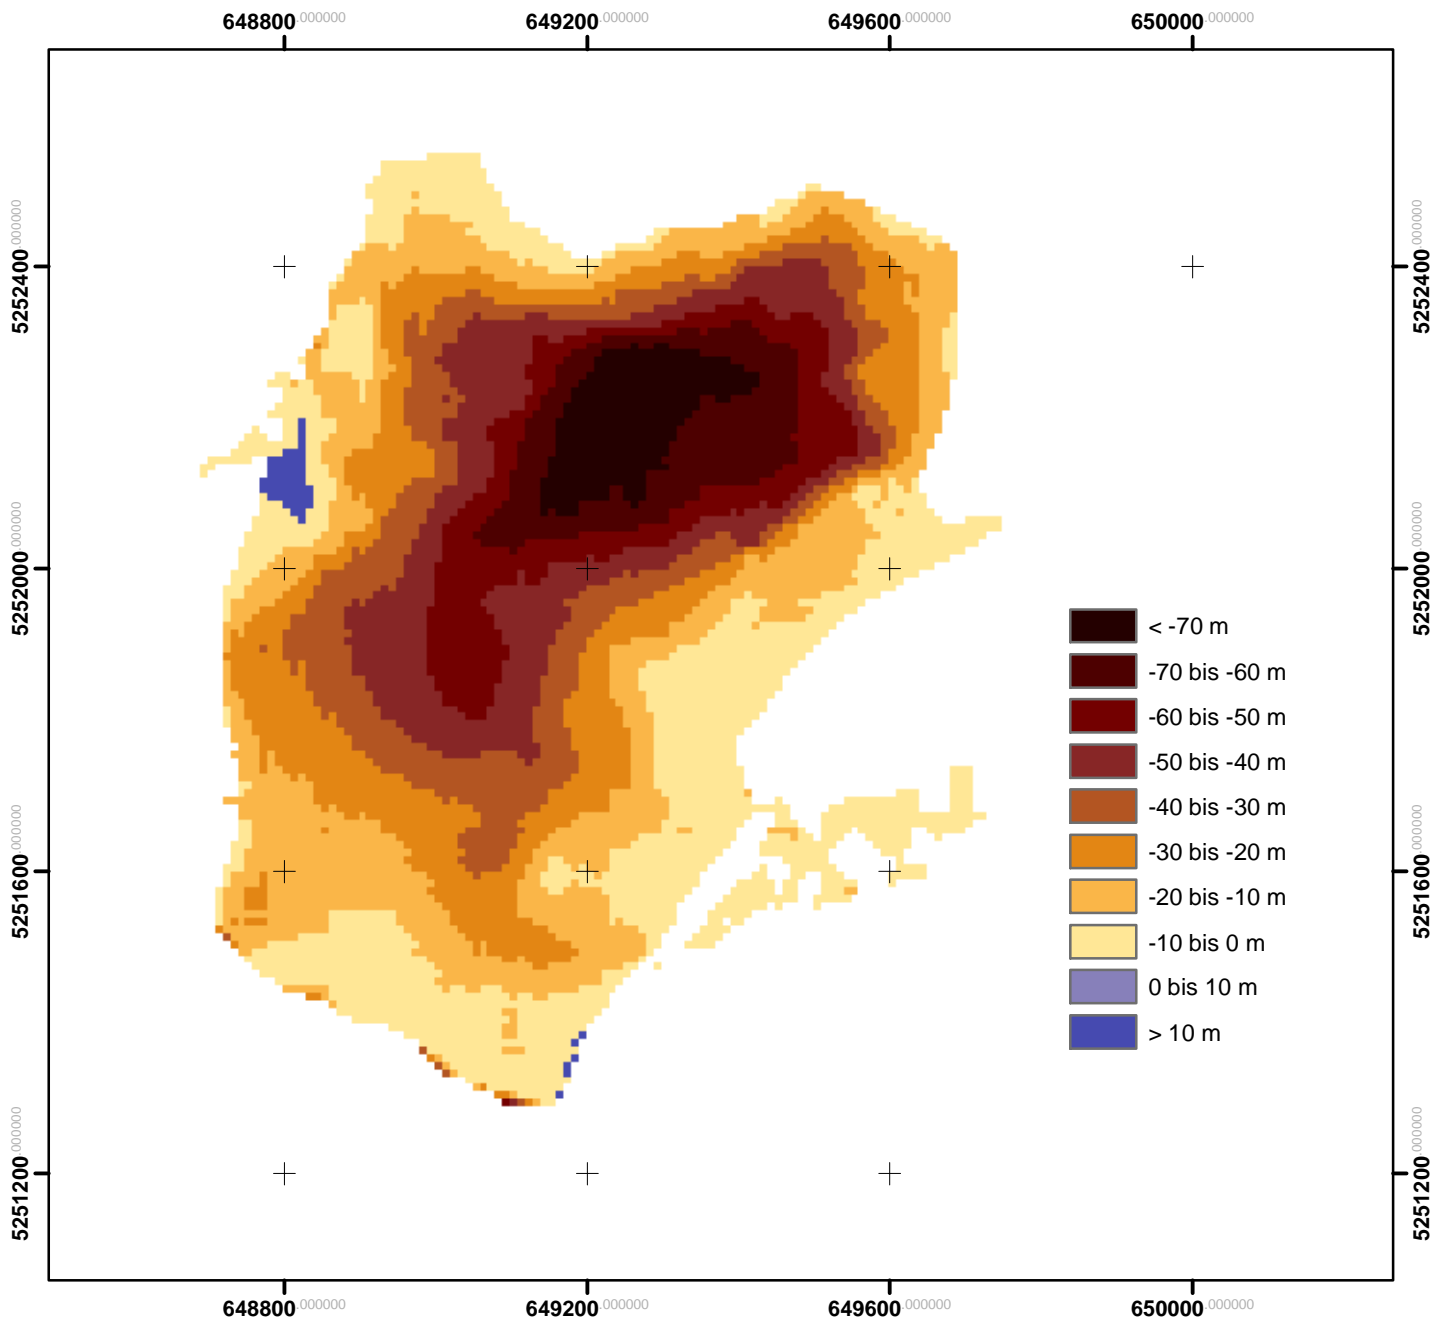

Südlicher Schneeferner Höhendifferenzen 1892-1949

1:10000

Berechnung und kartographische Darstellung: W. Hagg
www.bayerische-gletscher.de