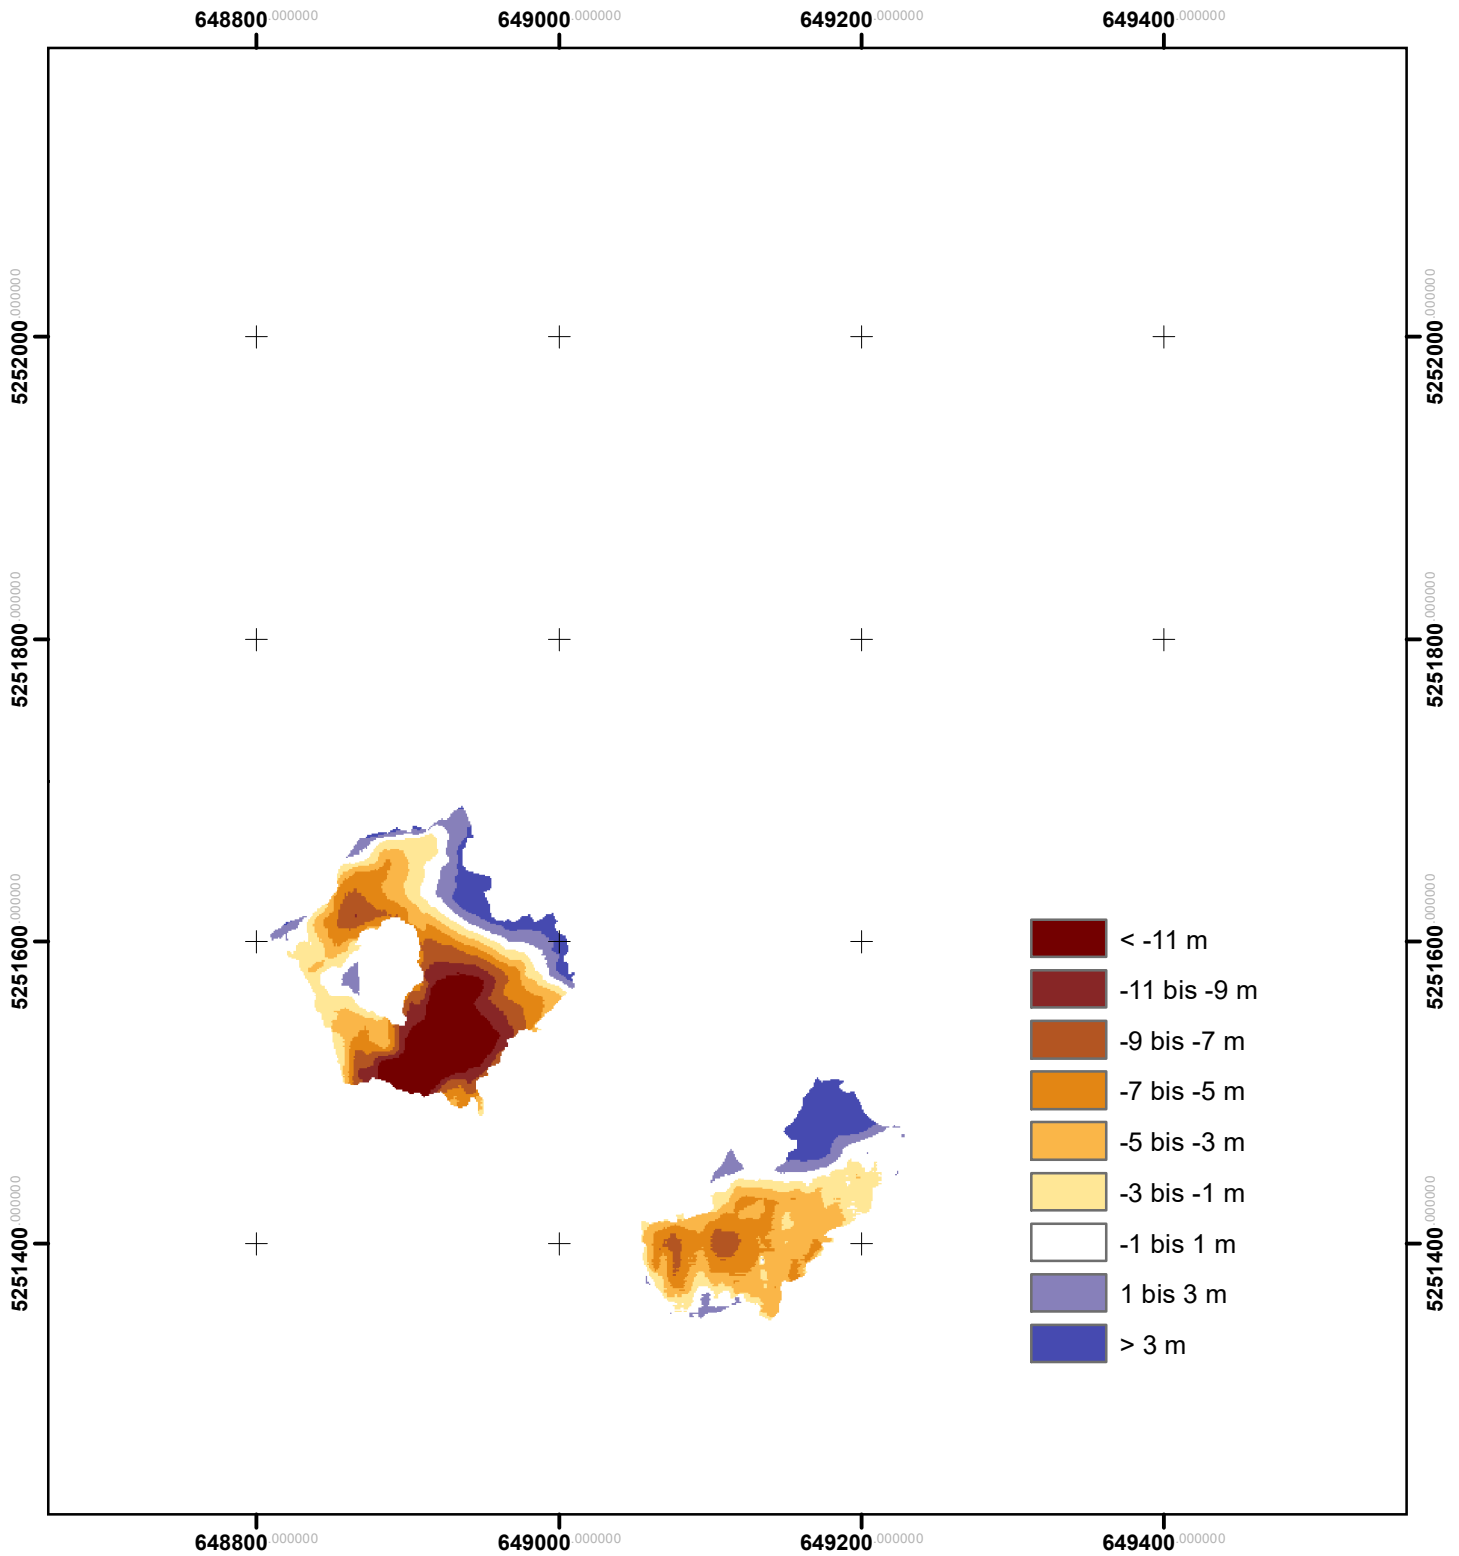

Südlicher Schneeferner Höhendifferenzen 2015-2018

1:5000