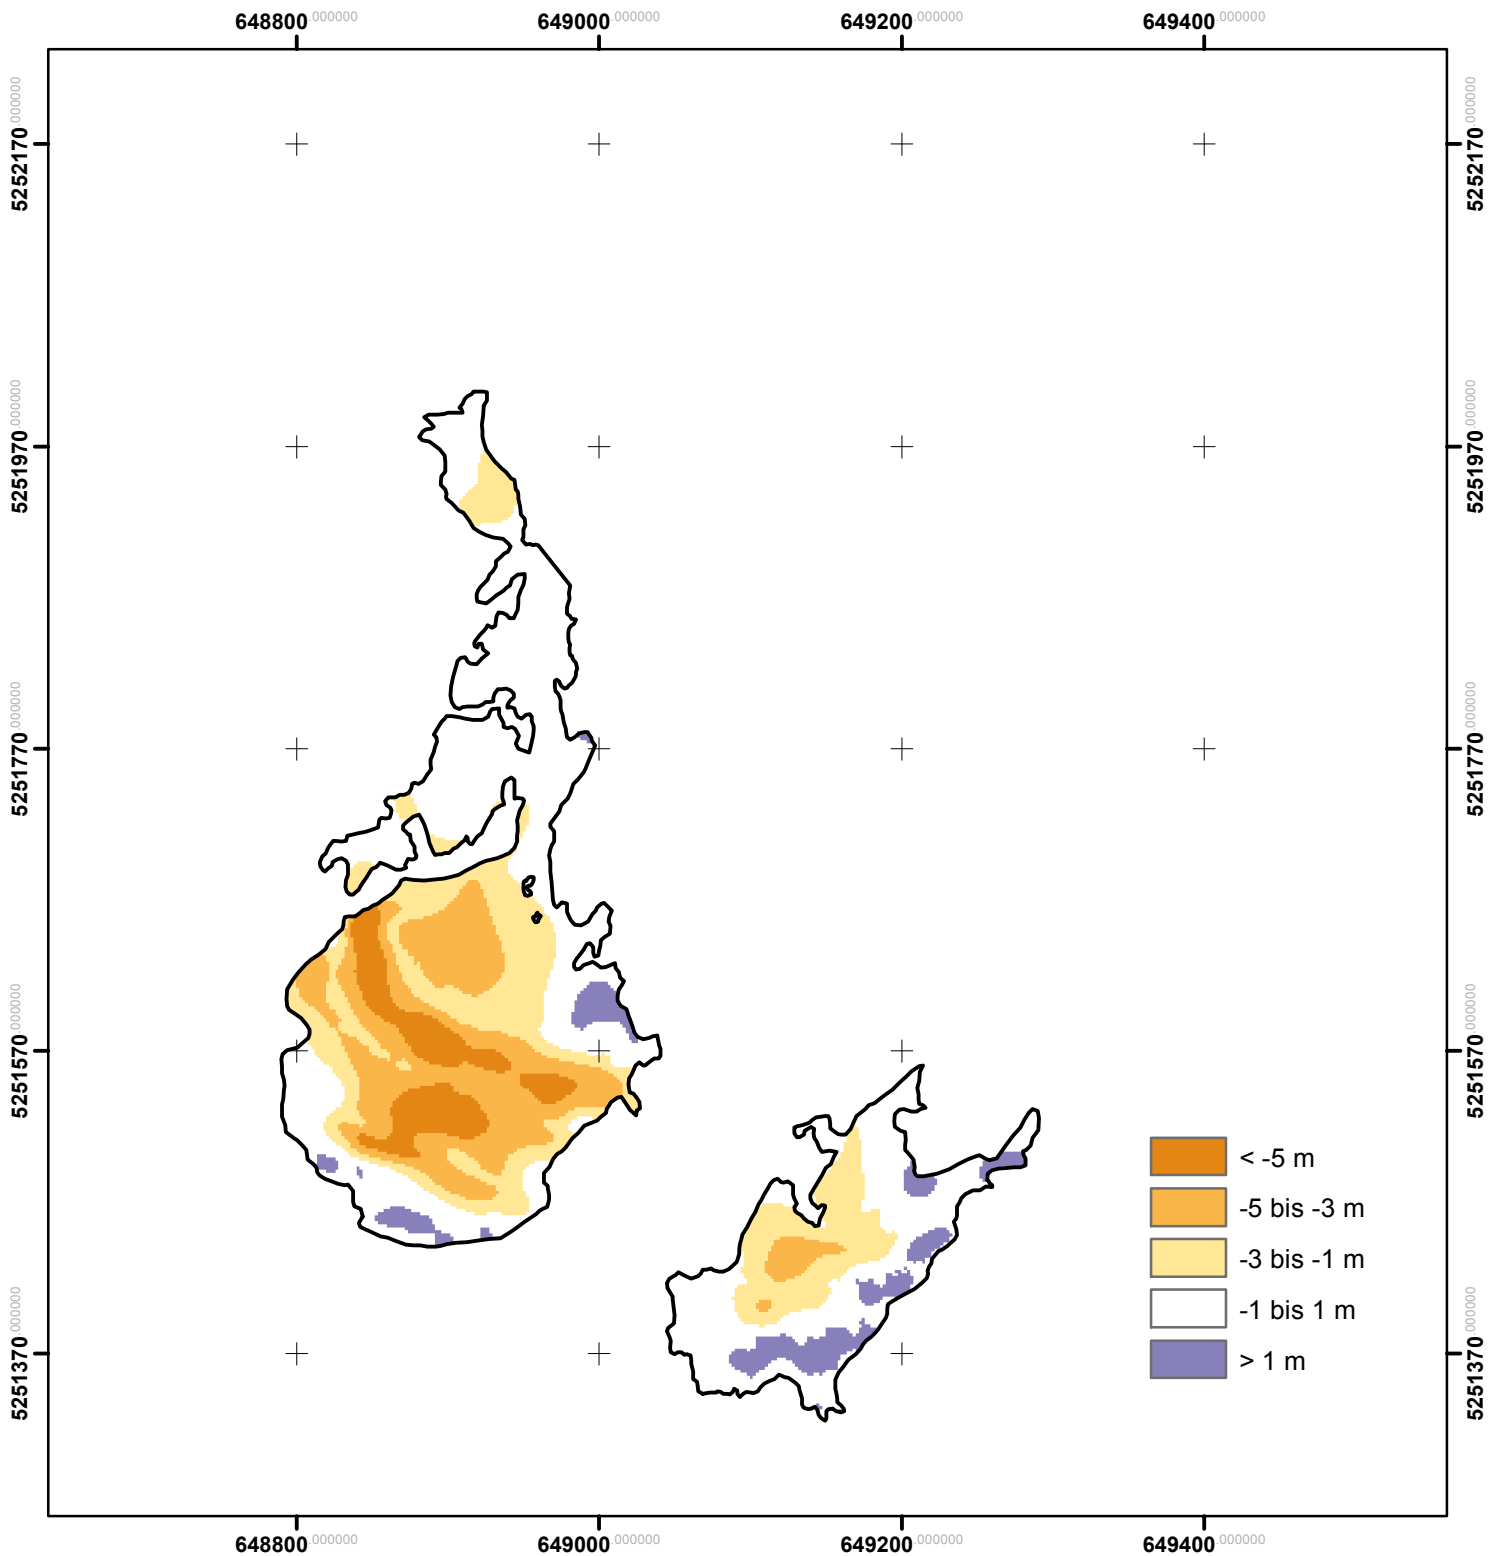

# Südlicher Schneeferner Höhendifferenzen 2006-2009

1:5000