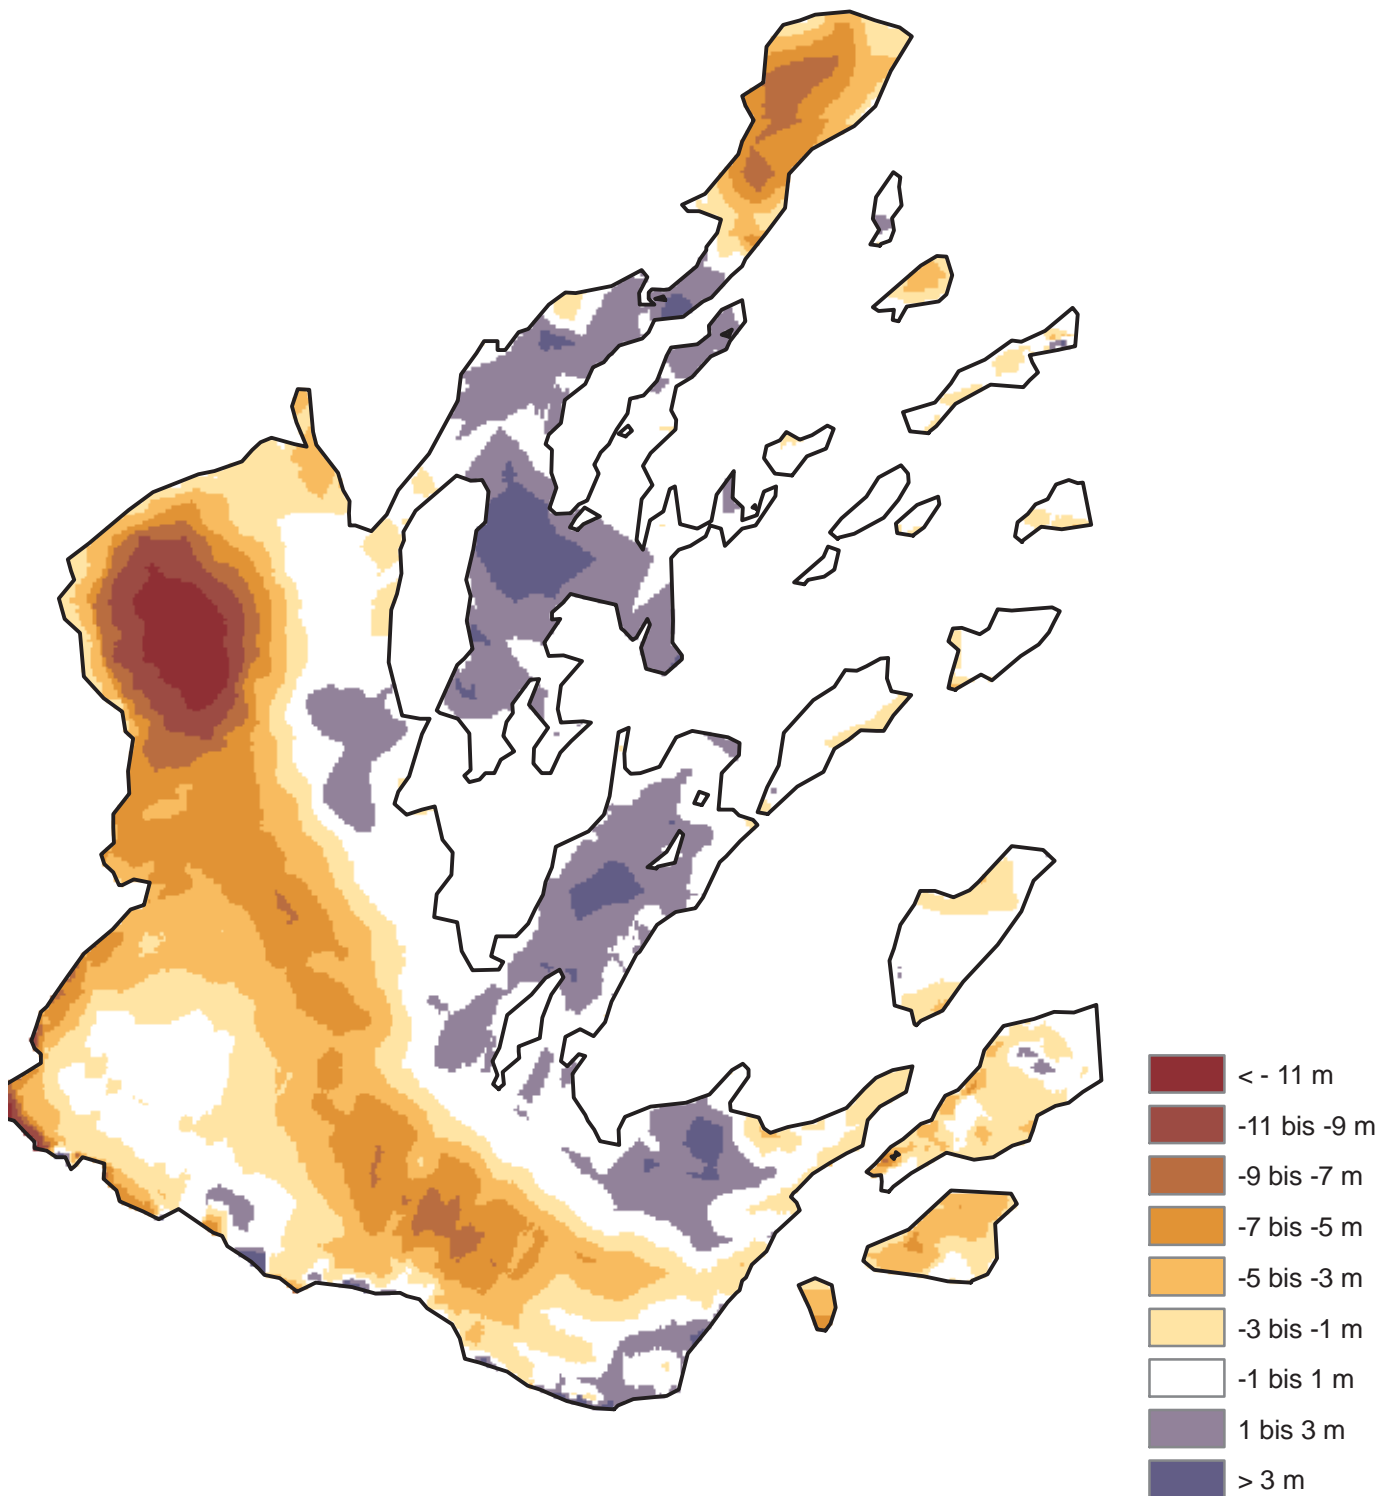

Südlicher Schneeferner Höhendifferenzen 1959-1971

1:5000