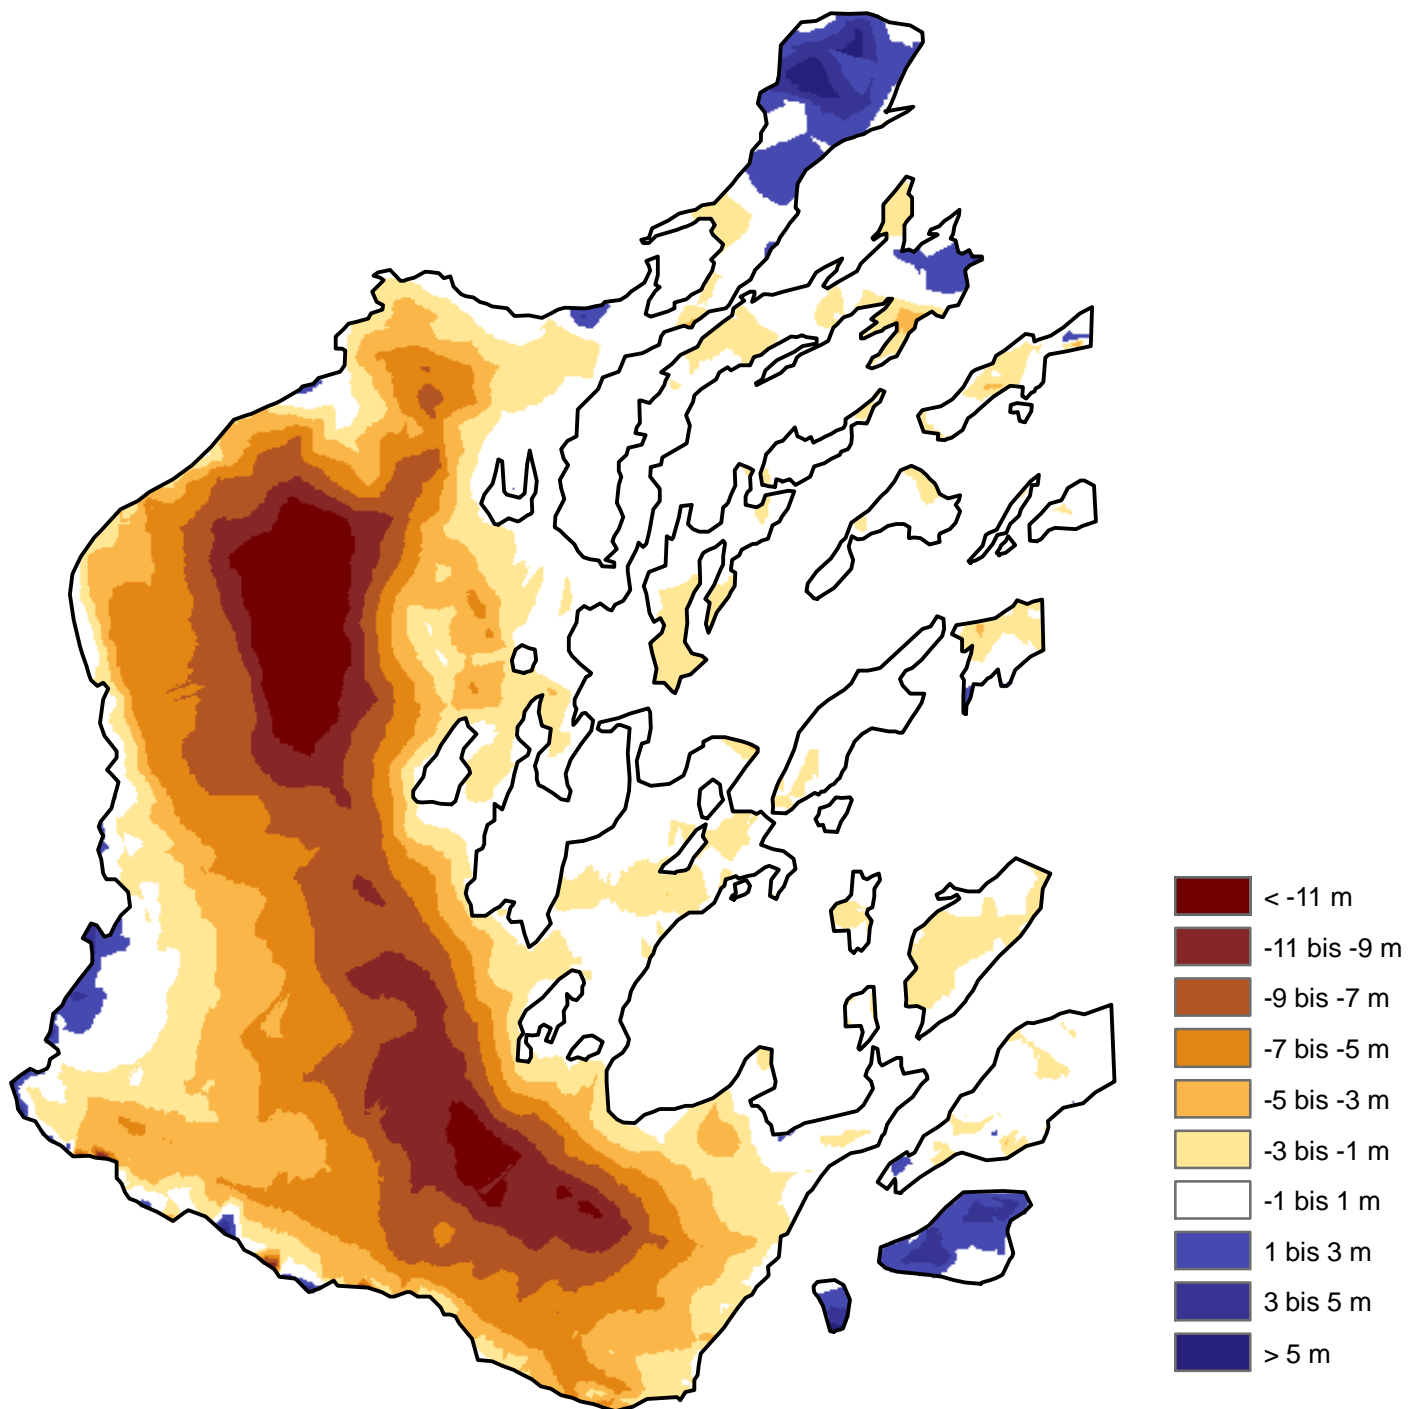

Südlicher Schneeferner Höhendifferenzen 1949-1959

1:5000