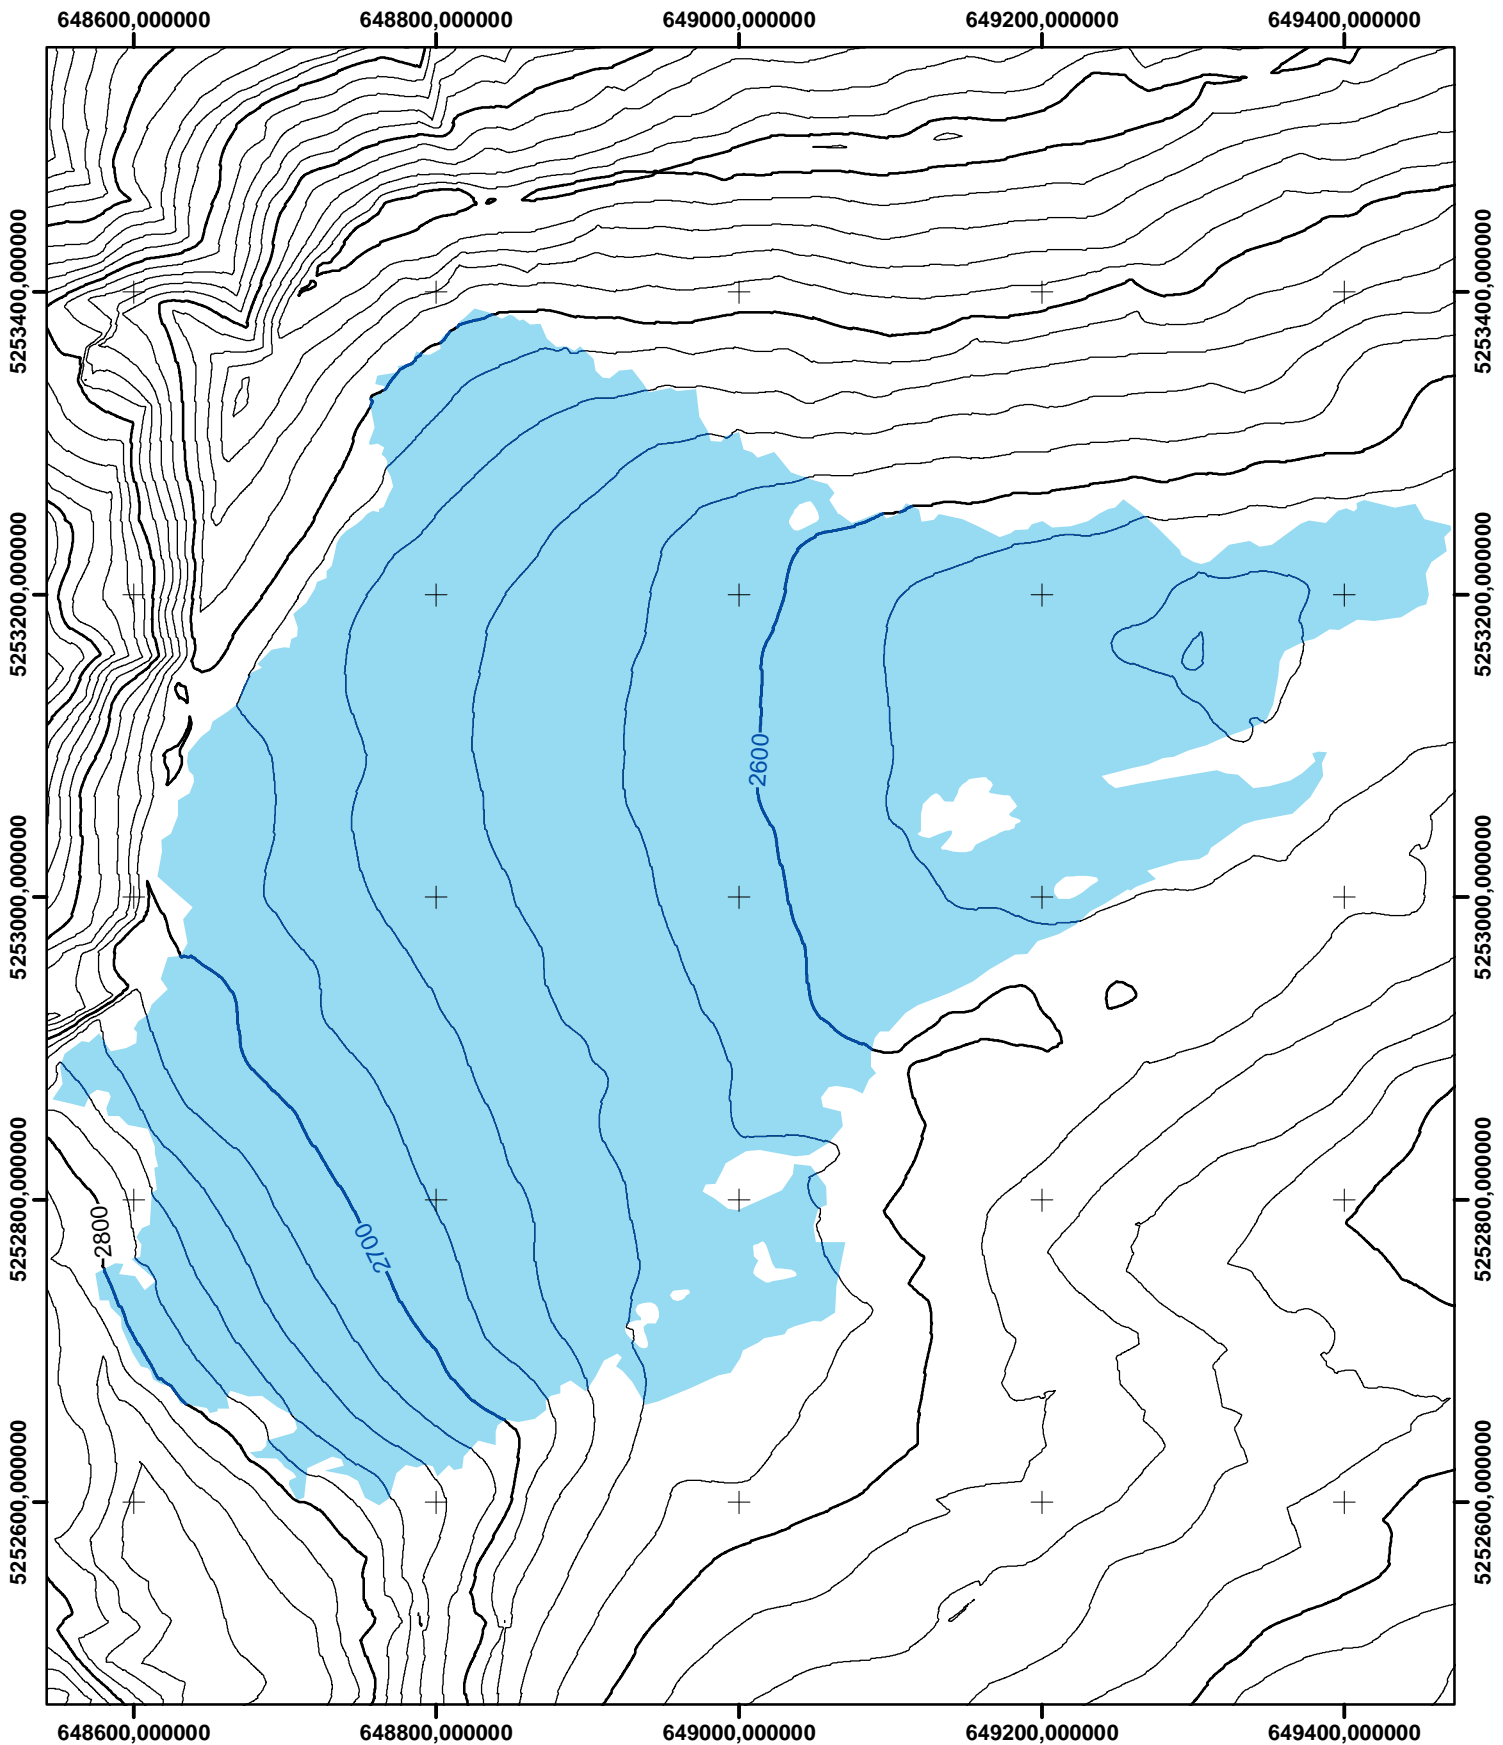

Nördlicher Schneeferner 1999

1:5000

Nach der luftphotogrammetrischen Aufnahme des LVA vom 15.09.1999.
Auswertung: C. Steglich, Kartographie: W. Hagg
www.bayerische-gletscher.de