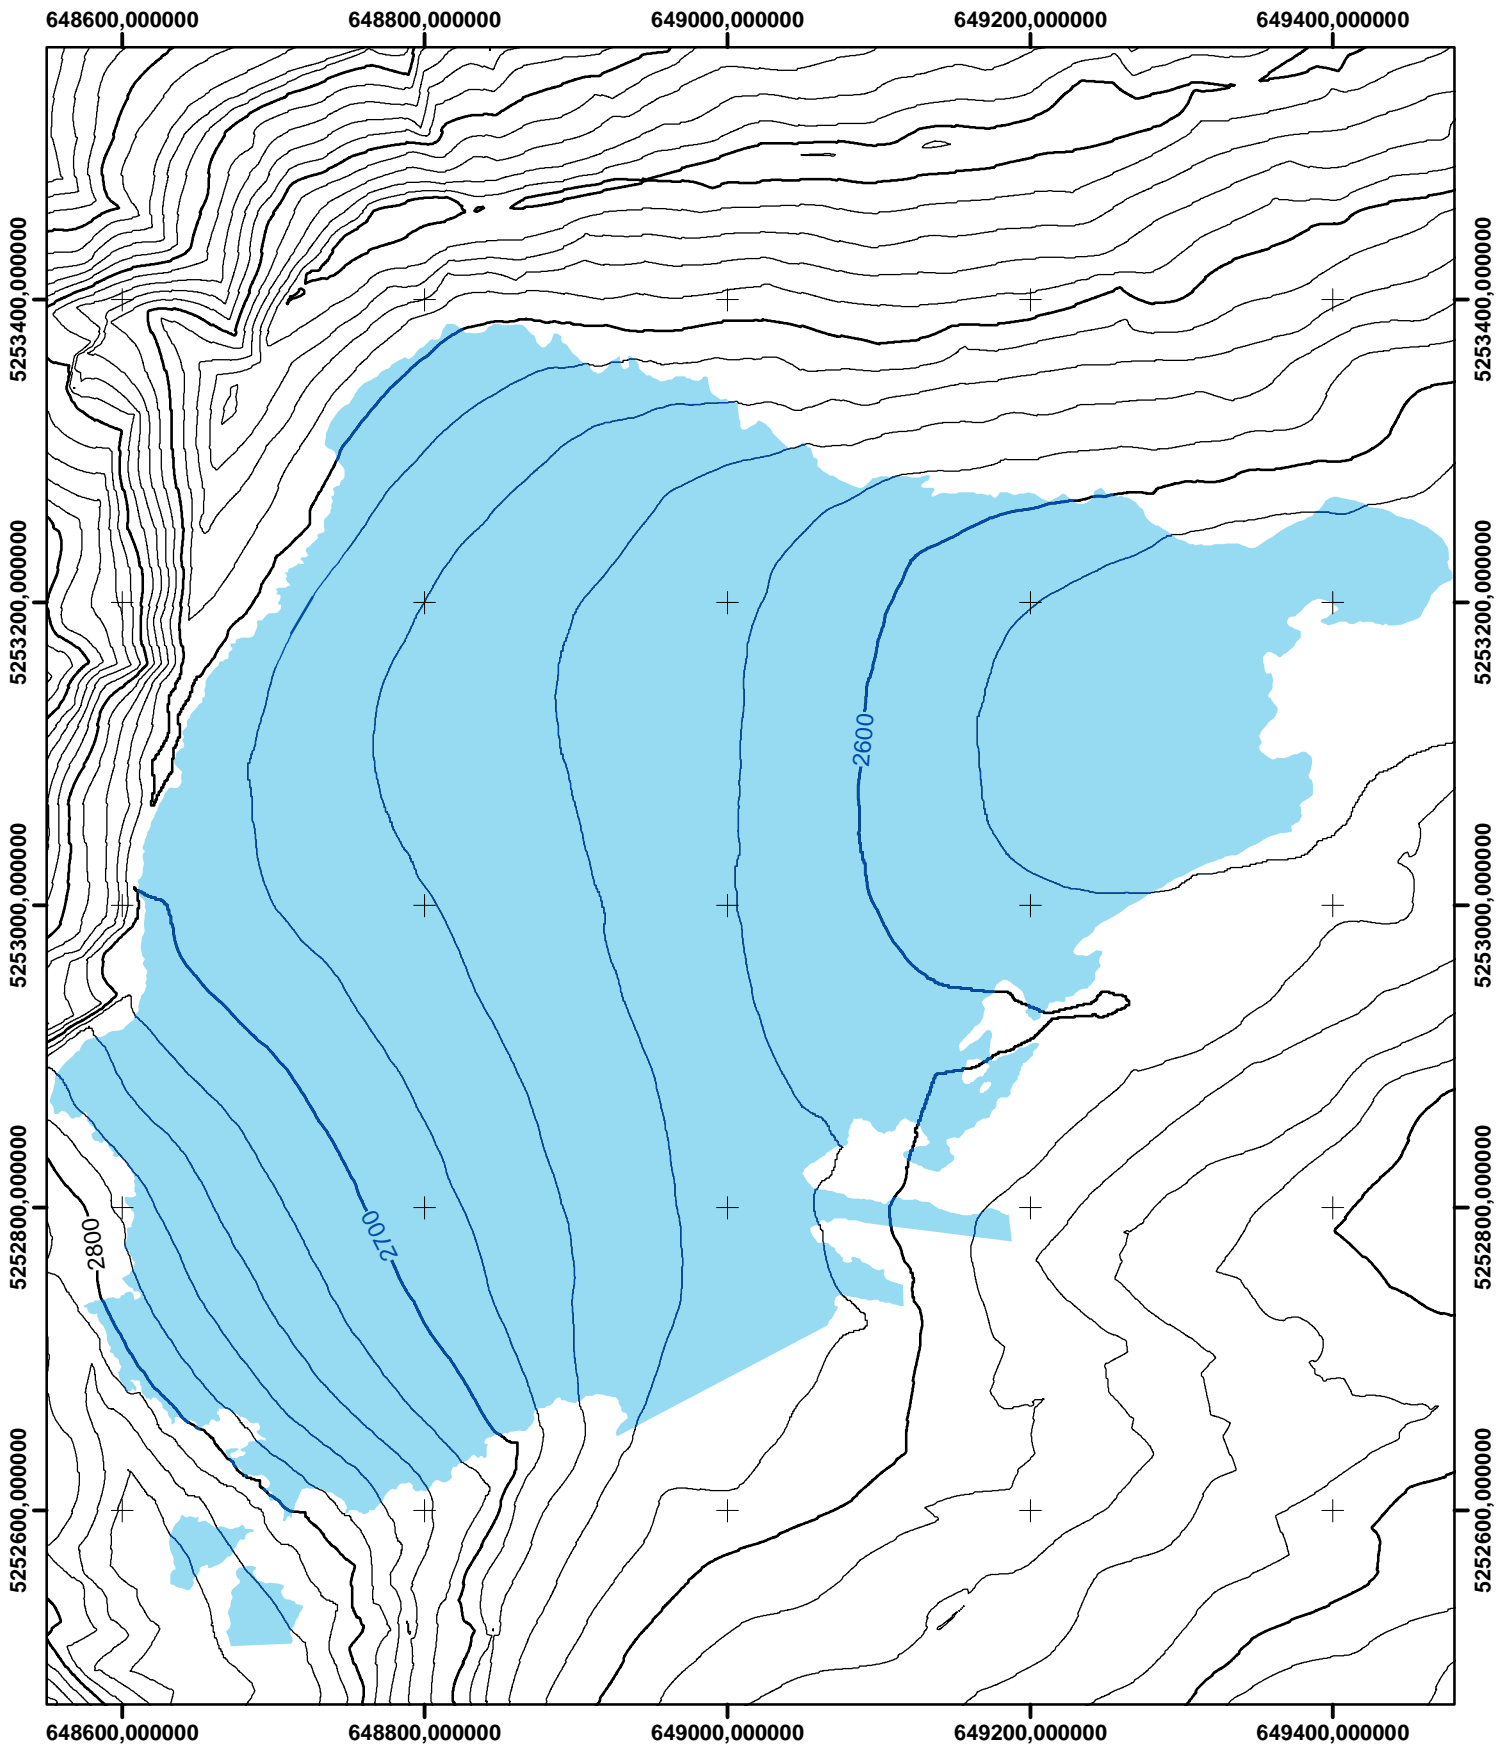

# Nördlicher Schneeferner 1979

1:5000

Nach der terrestrisch-photogrammetrischen Aufnahme der Kommission für Glaziologie vom September 1979.  
Auswertung: H. Rentsch, Kartographie: W. Hagg  
[www.bayerische-gletscher.de](http://www.bayerische-gletscher.de)