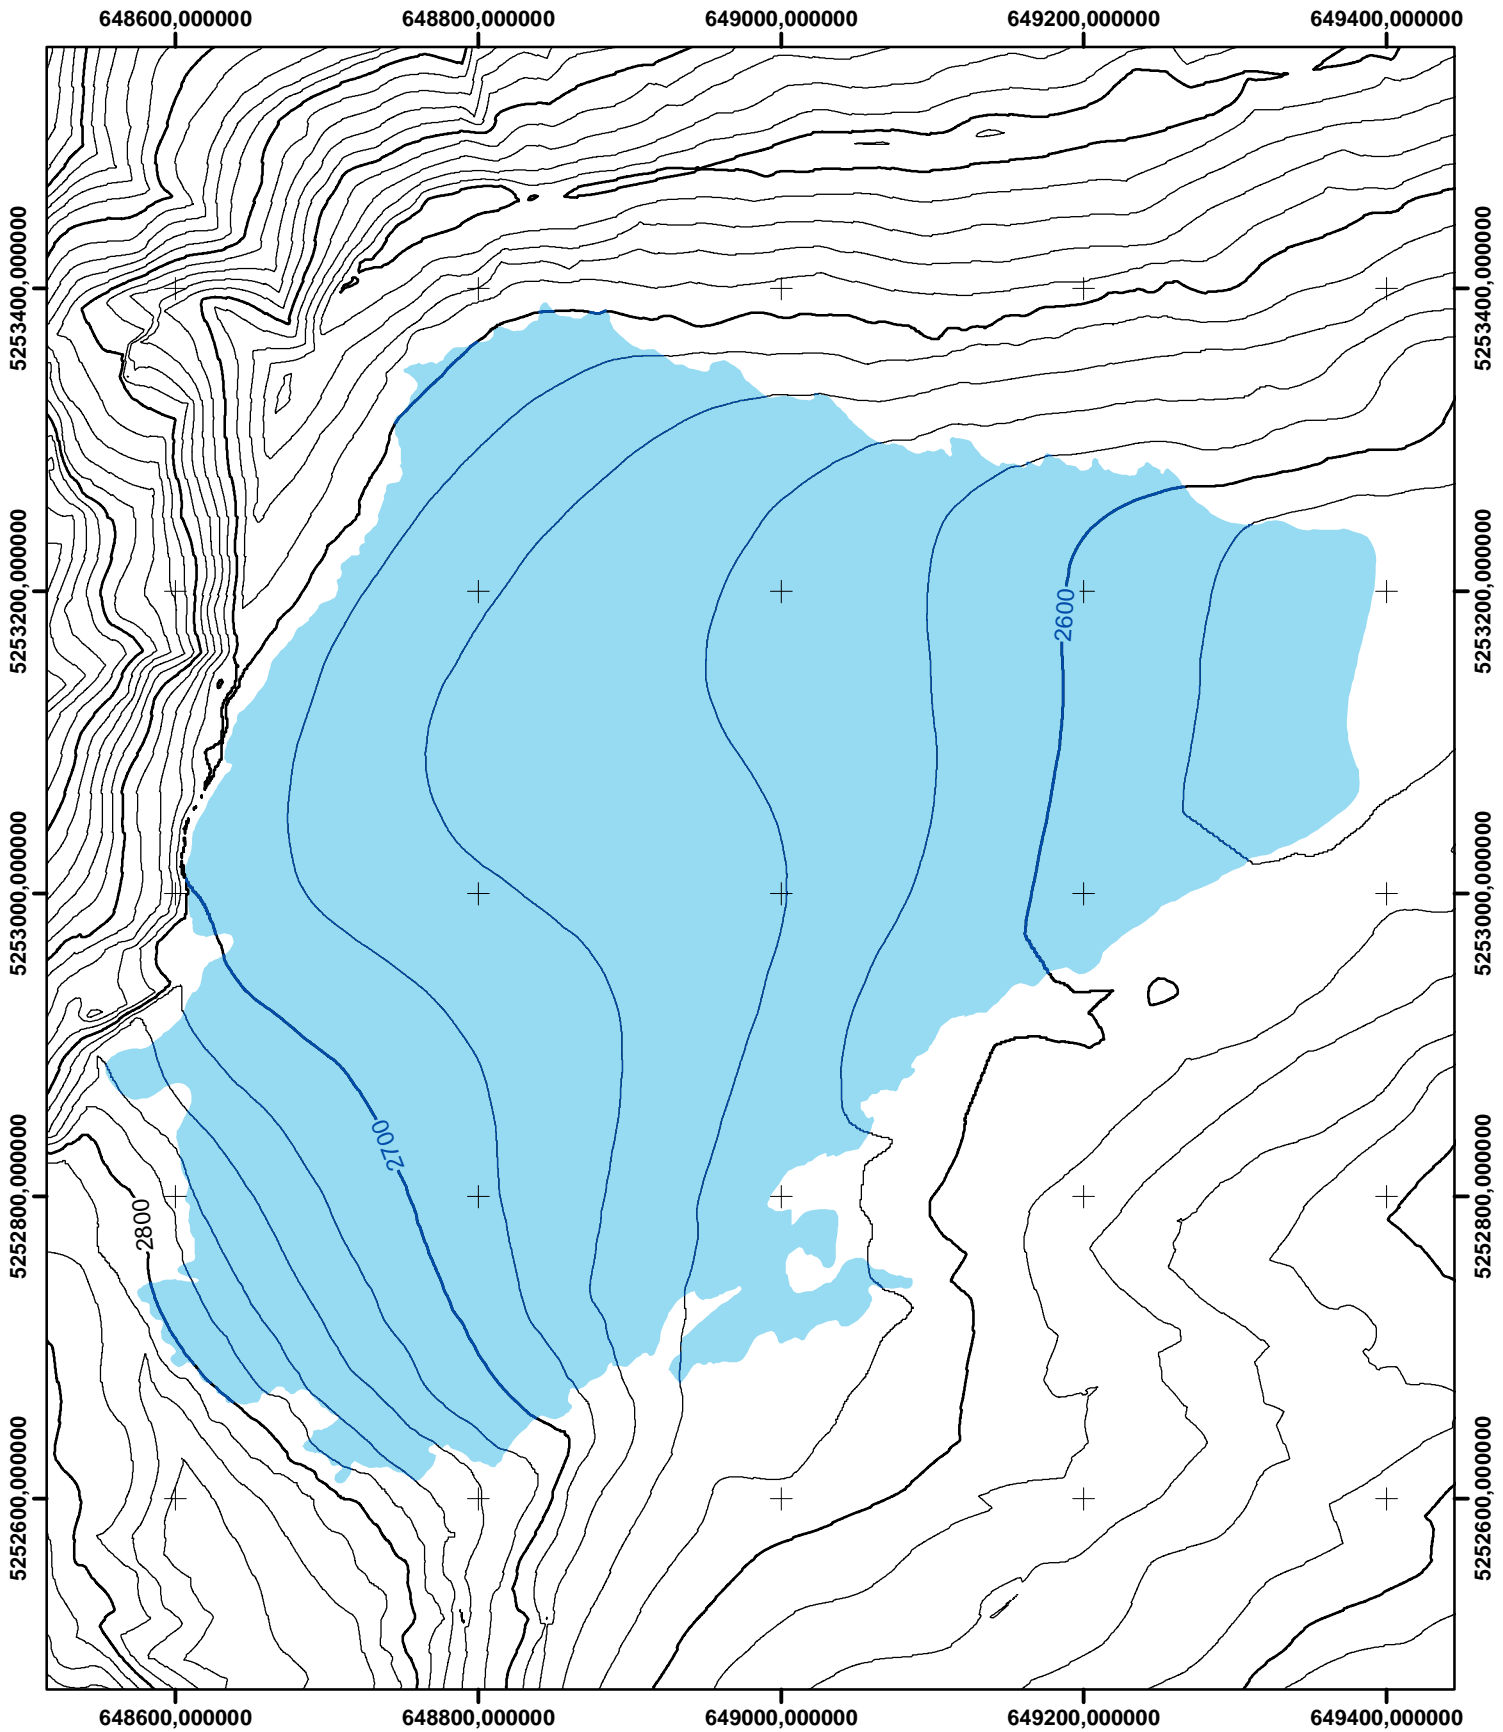

Nördlicher Schneeferner 1949

1:5000

Nach der terrestrisch-photogrammetrischen Aufnahme von Richard Finsterwalder.
Auswertung: H. Rentsch, Kartographie: W. Hagg
www.bayerische-gletscher.de