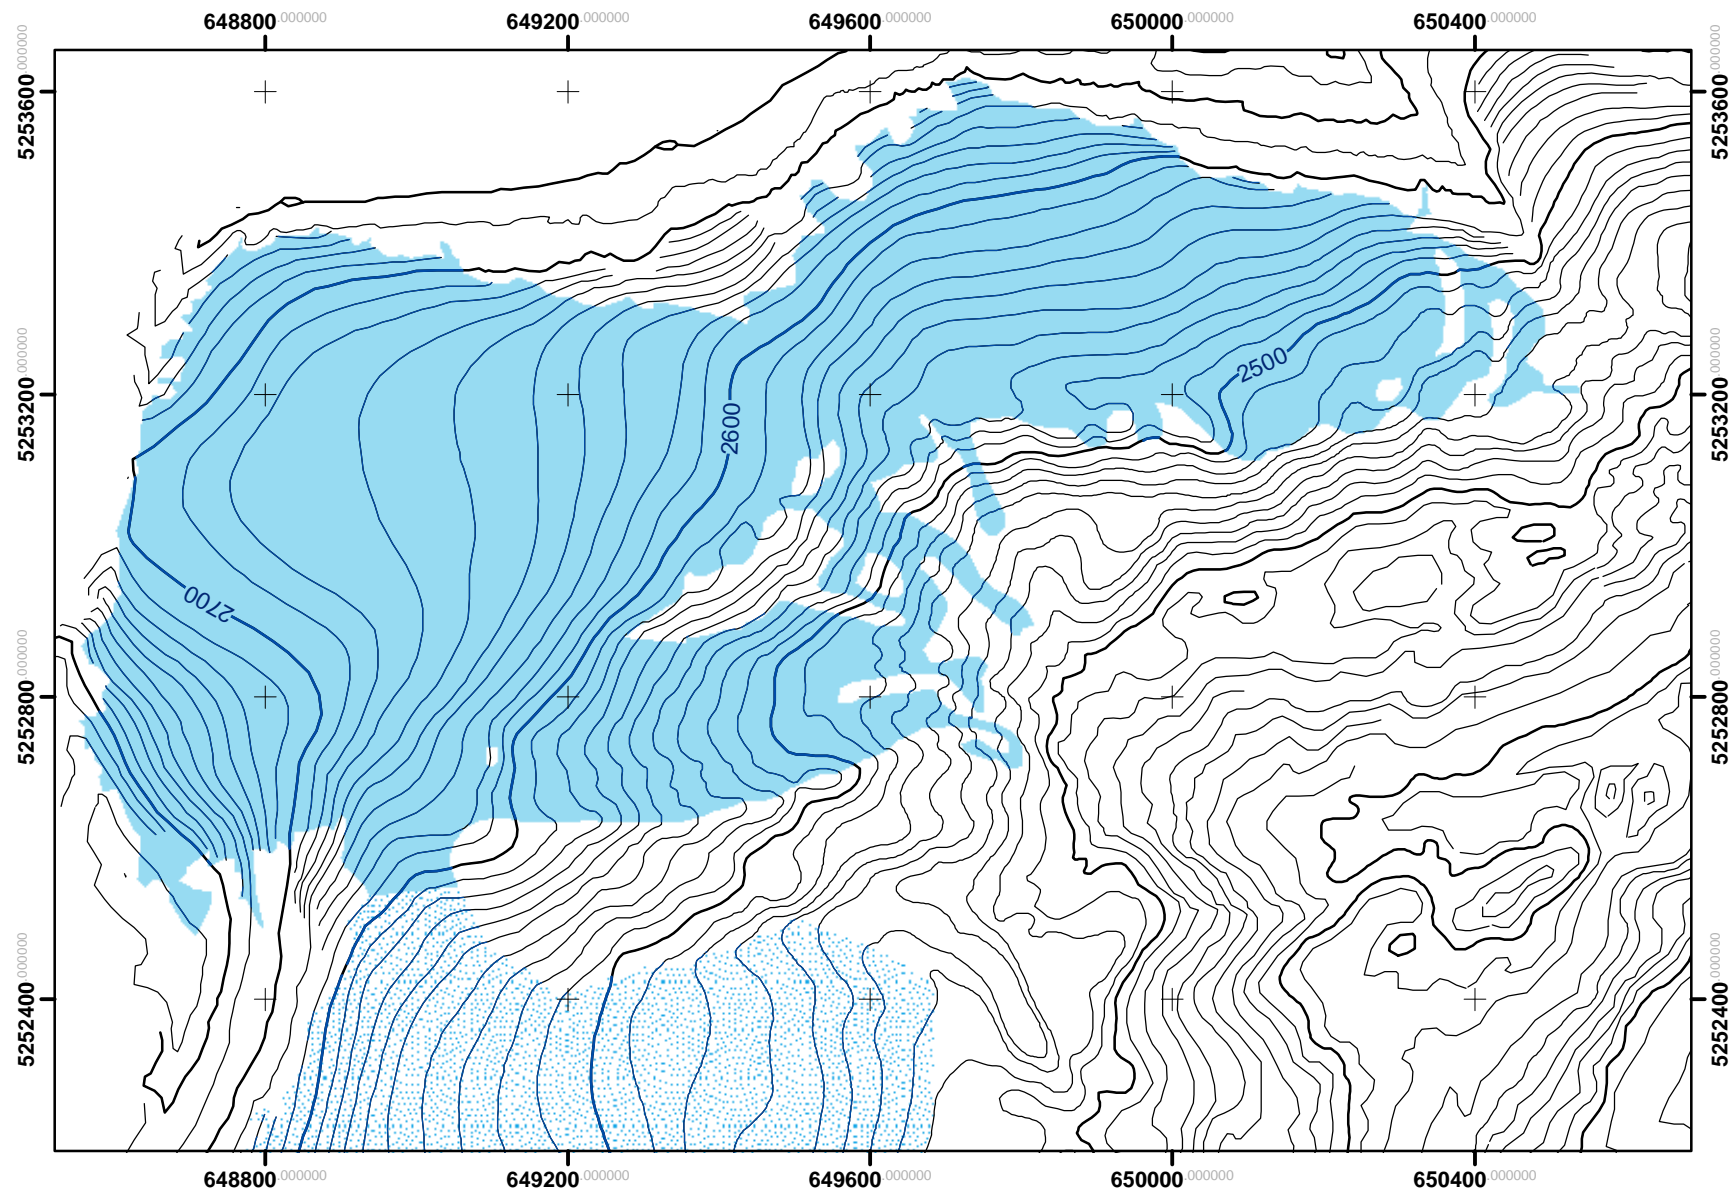

Nördlicher Schneeferner 1892

1:10000

Nach der photogrammetrischen Aufnahme des Topographischen Bureaus des königlich bayerischen Generalstabes.
Kartographische Darstellung: W. Hagg
www.bayerische-gletscher.de