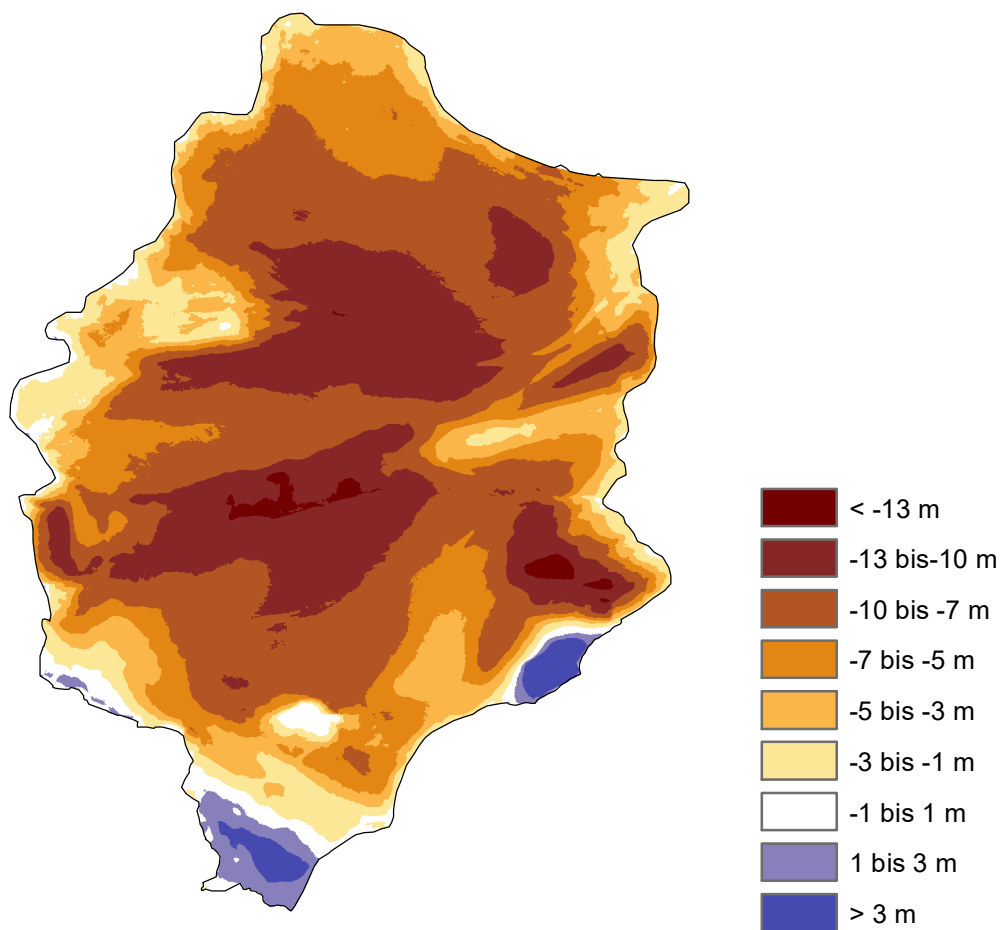

Nördlicher Schneeferner Höhendifferenz 2018-2023

1:5000

Höheninformation für 2018 aus Luftbild-Photogrammetrie (Auswertung: C. Mayer).
Höheninformation für 2023 aus UAV-Photogrammetrie (Auswertung: W. Hagg).
Kartographische Darstellung: W. Hagg
www.bayerische-gletscher.de