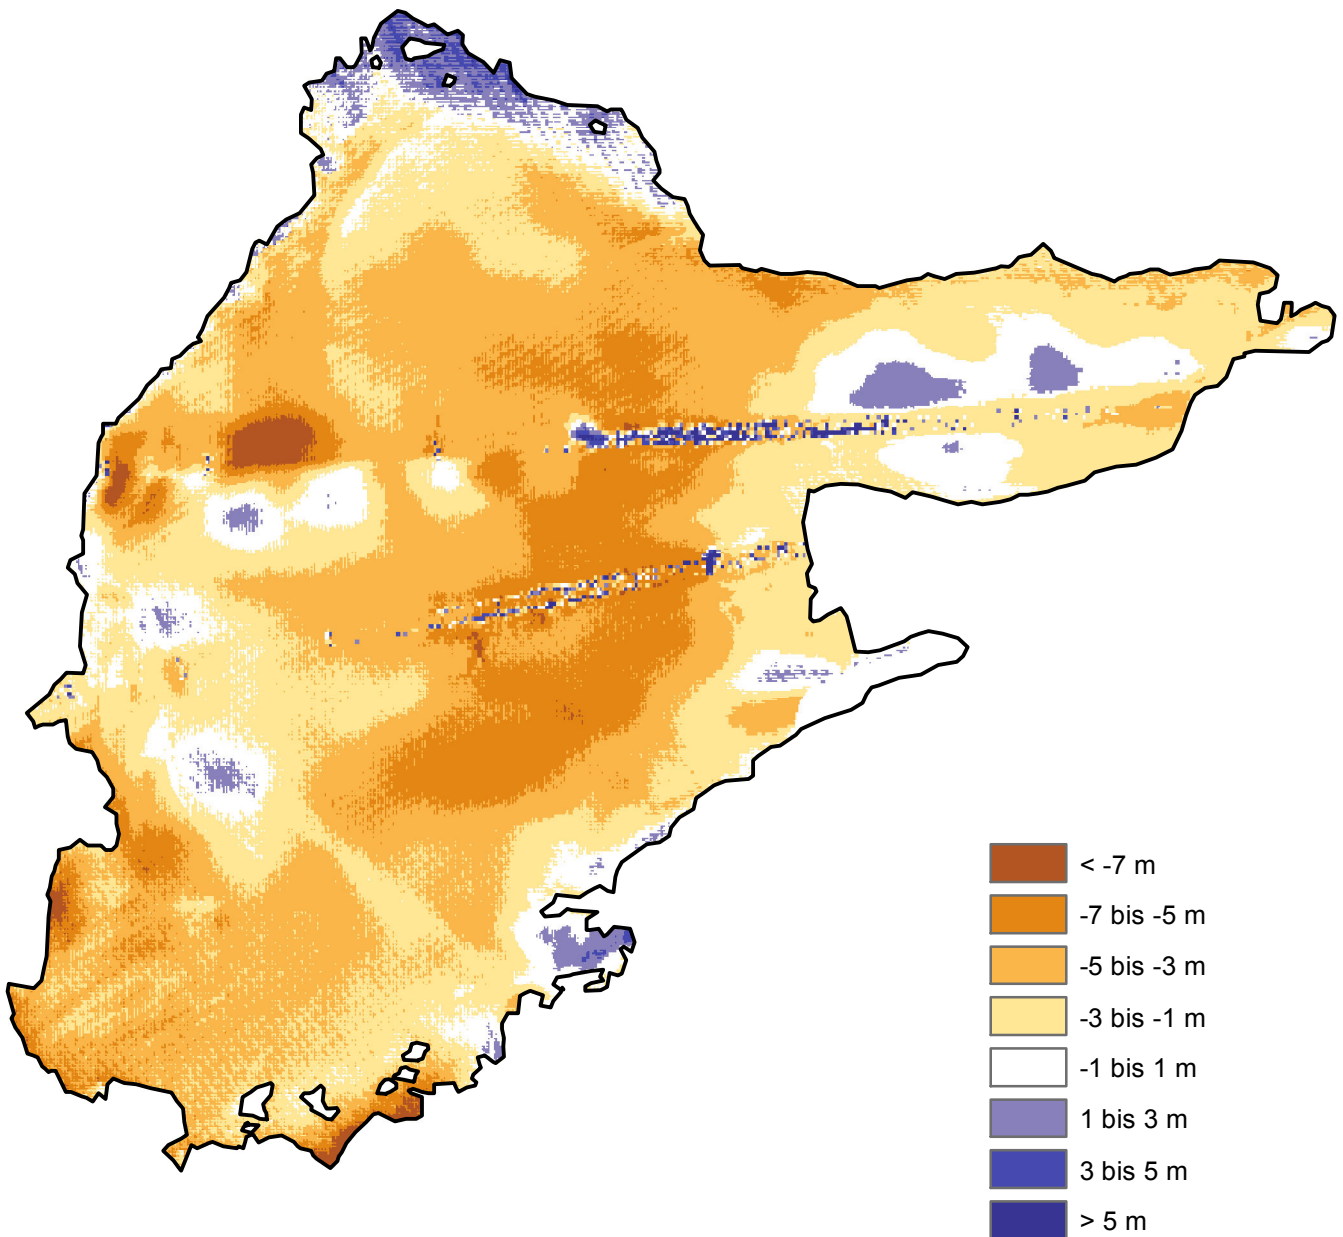

Nördlicher Schneeferner Höhendifferenz 2006-2009

1:5000