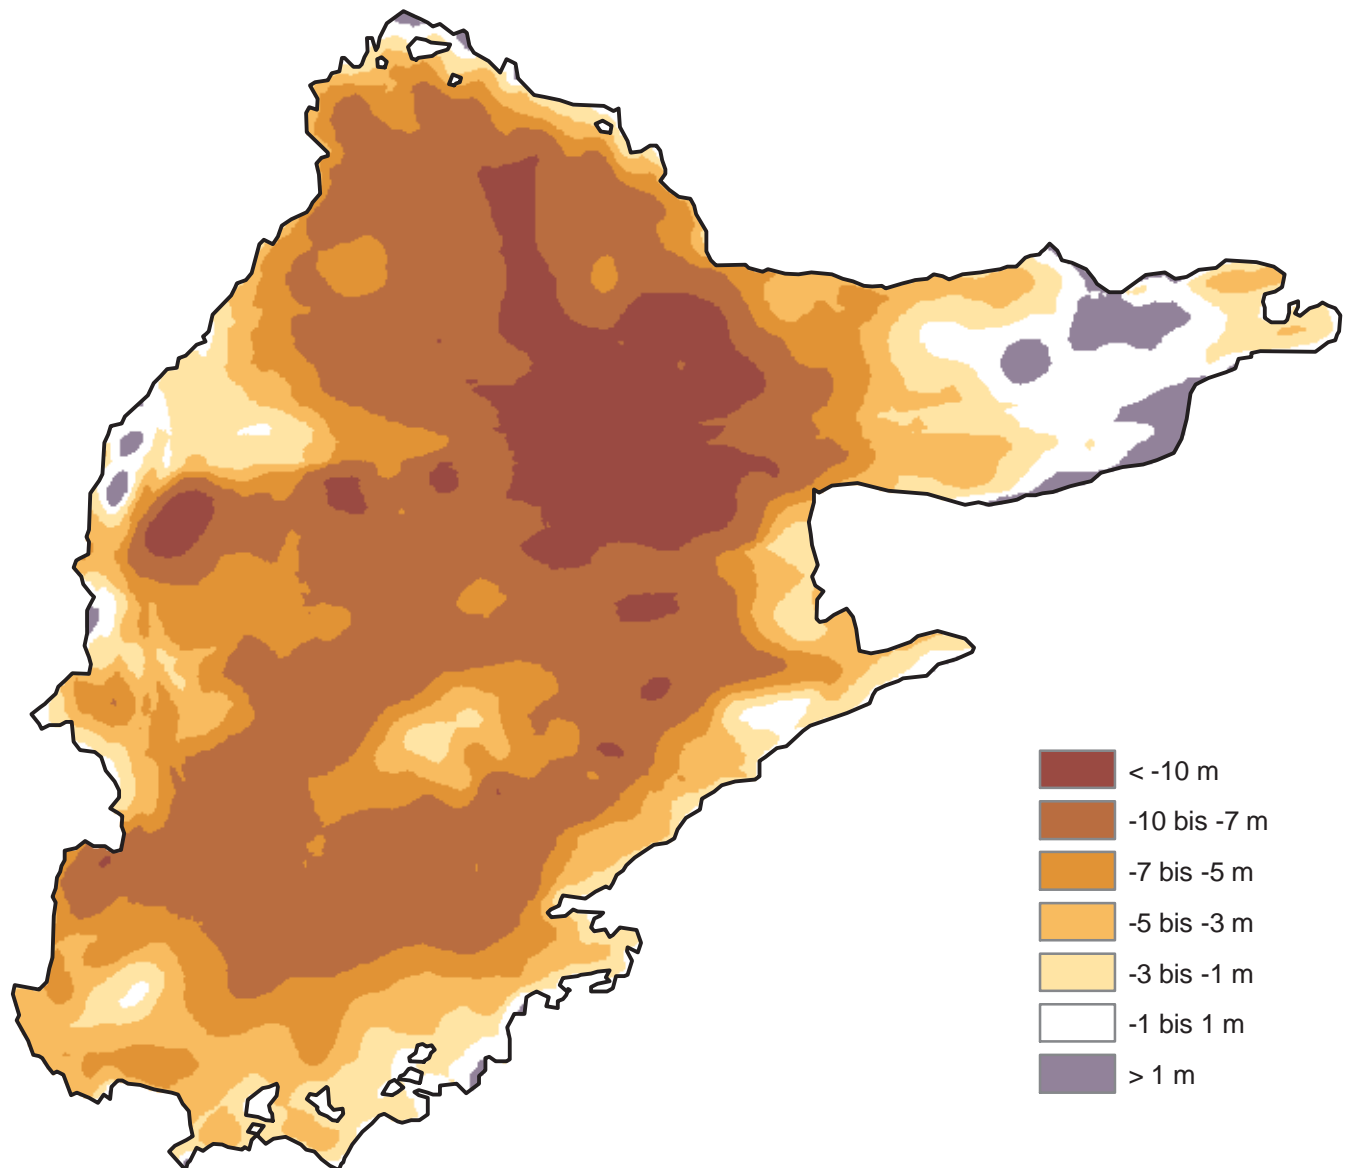

Nördlicher Schneeferner Höhendifferenzen 1999-2006

1:5000

Höheninformationen für 2006 aus Laserscanning-Befliegung (© LVG)
Berechnung und kartographische Darstellung: W. Hagg
www.bayerische-gletscher.de