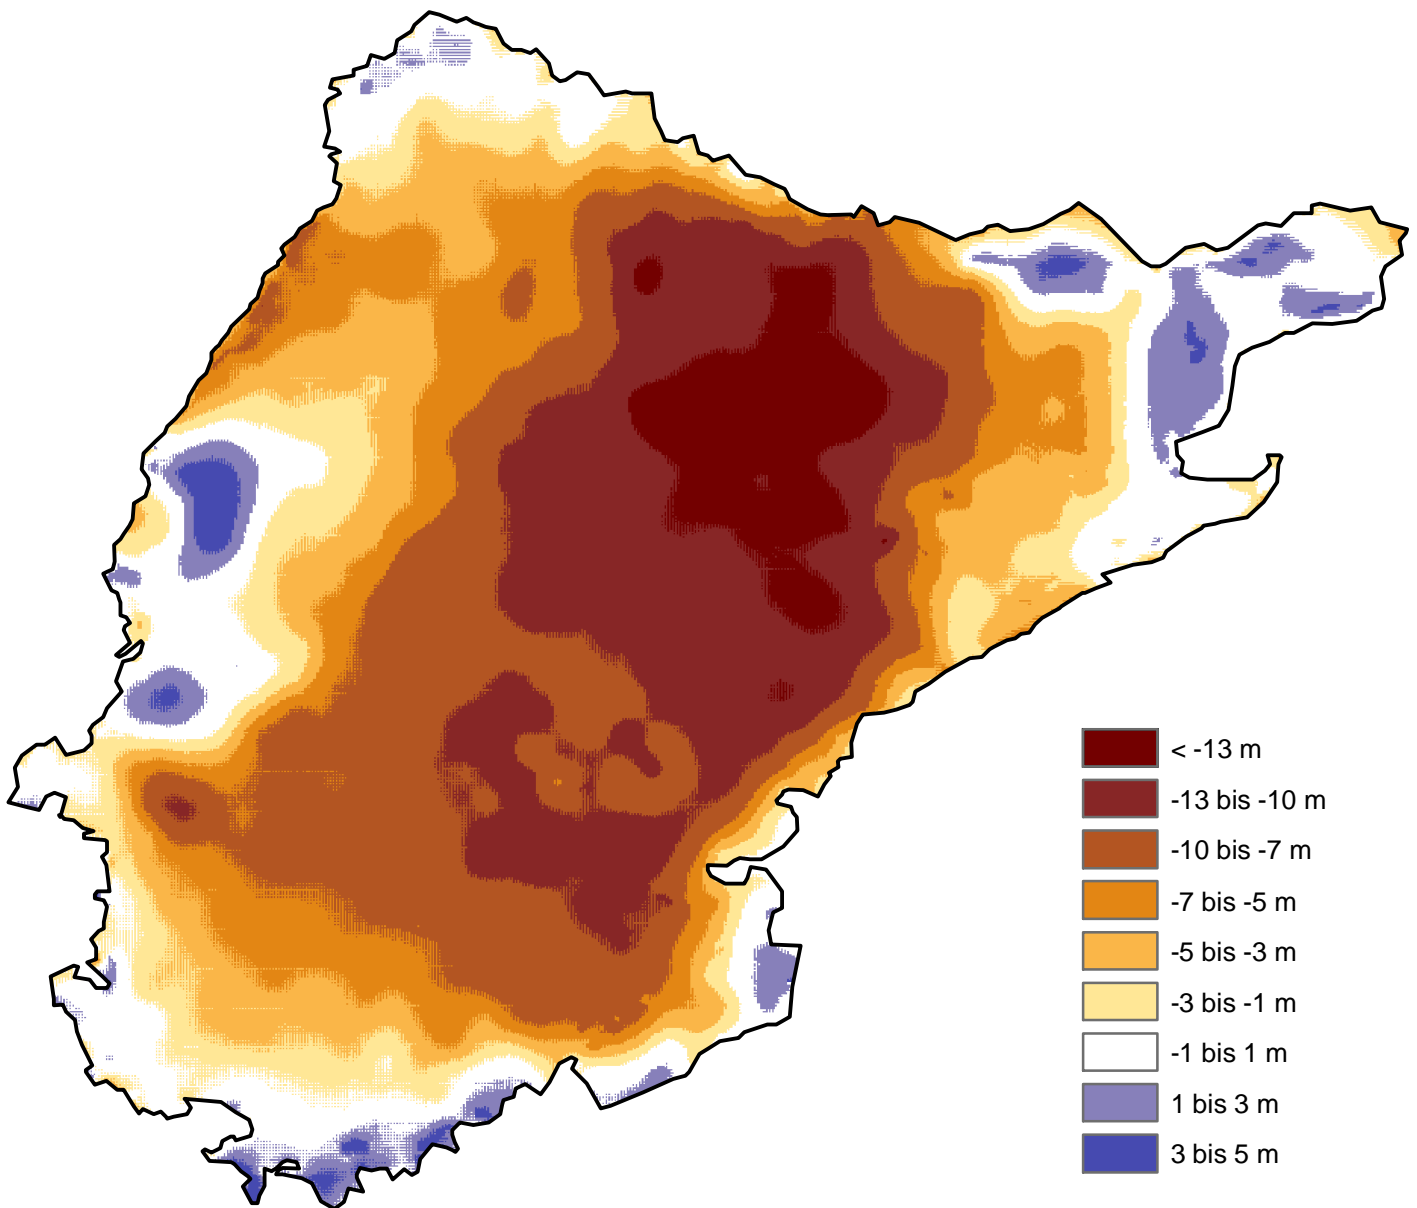

# Nördlicher Schneeferner Höhendifferenzen 1990-1999

1:5000