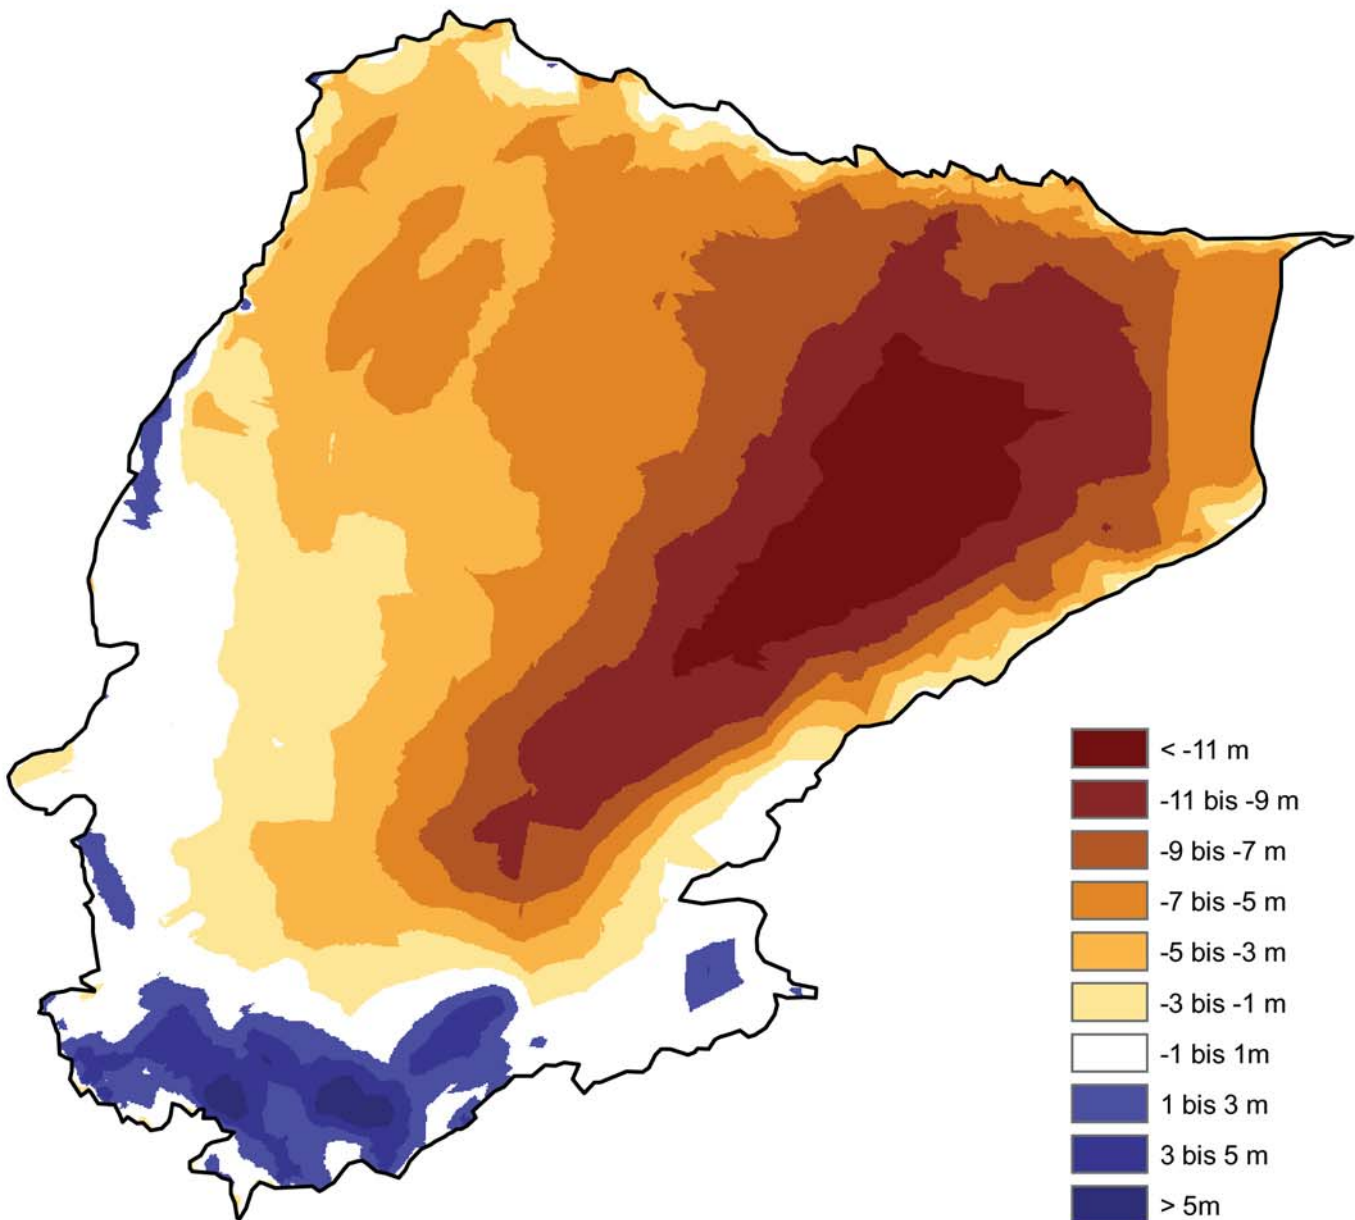

Nördlicher Schneeferner Höhendifferenzen 1949-1959

1:5000