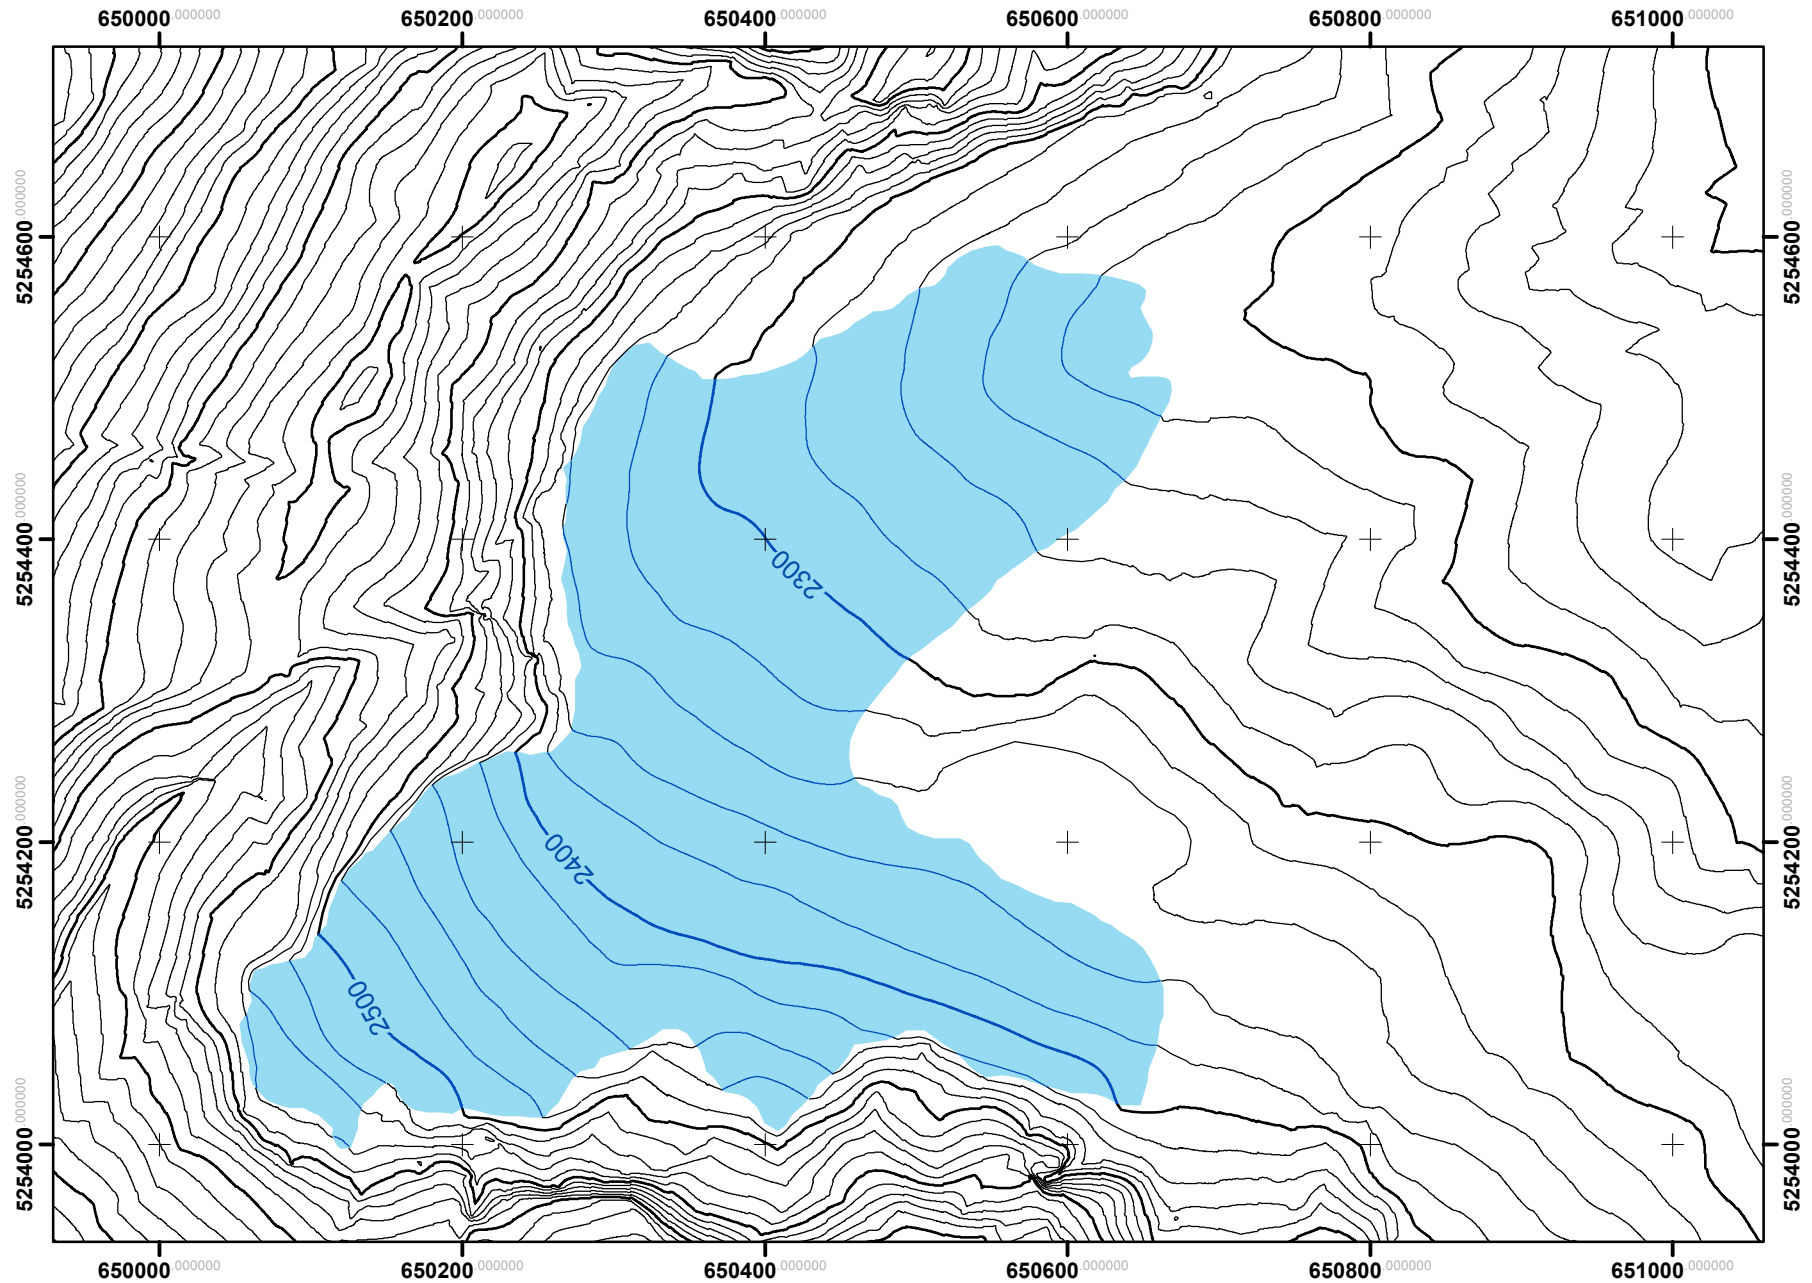

Höllentalferner 2014

Nach einer tachymetrischen Aufnahme vom 8.10.2014 (C. Mayer, A. Lambrecht).
Auswertung: C. Mayer, Kartographie: W. Hagg, UTM Zone 32, www.bayerische-gletscher.de