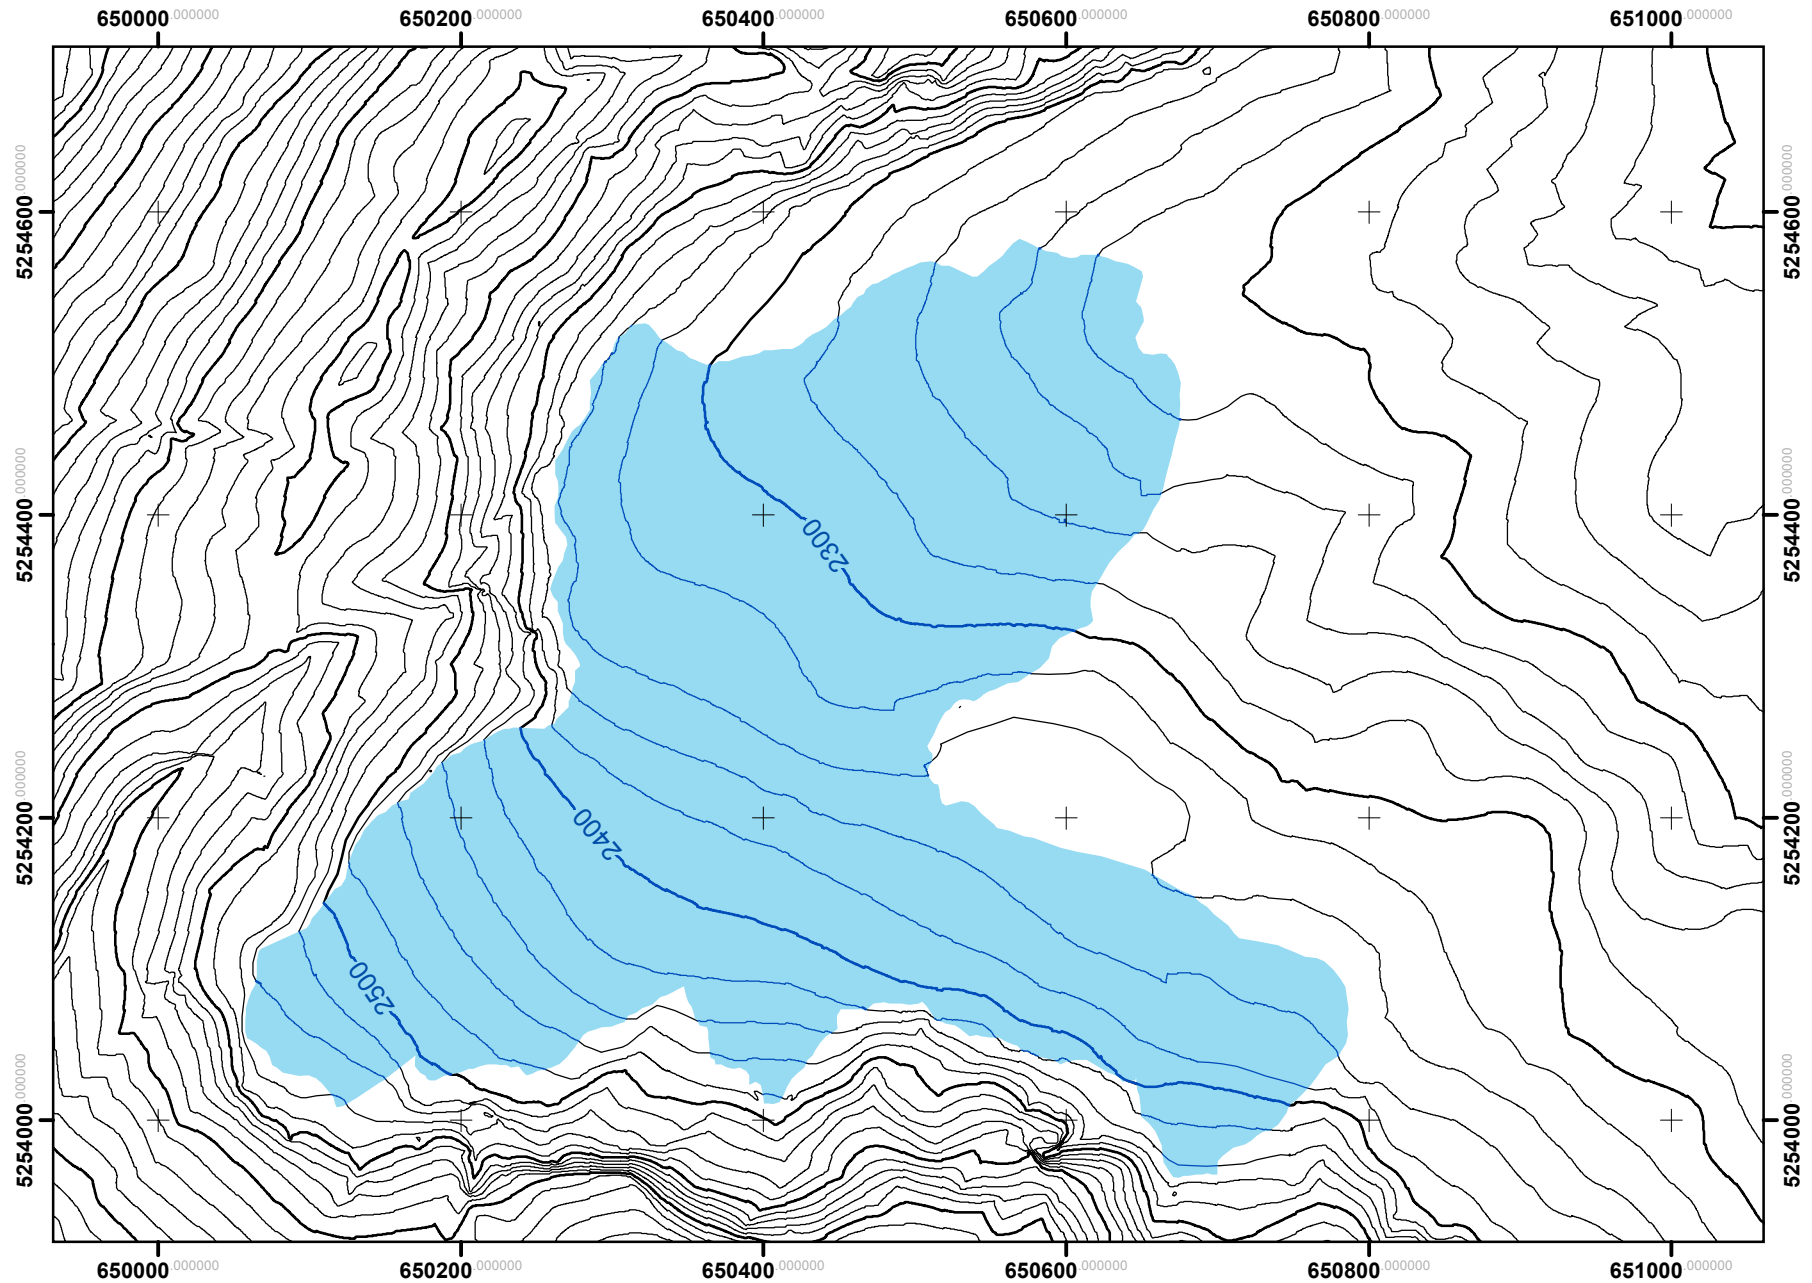

Höllentalferner 2010

1:5000