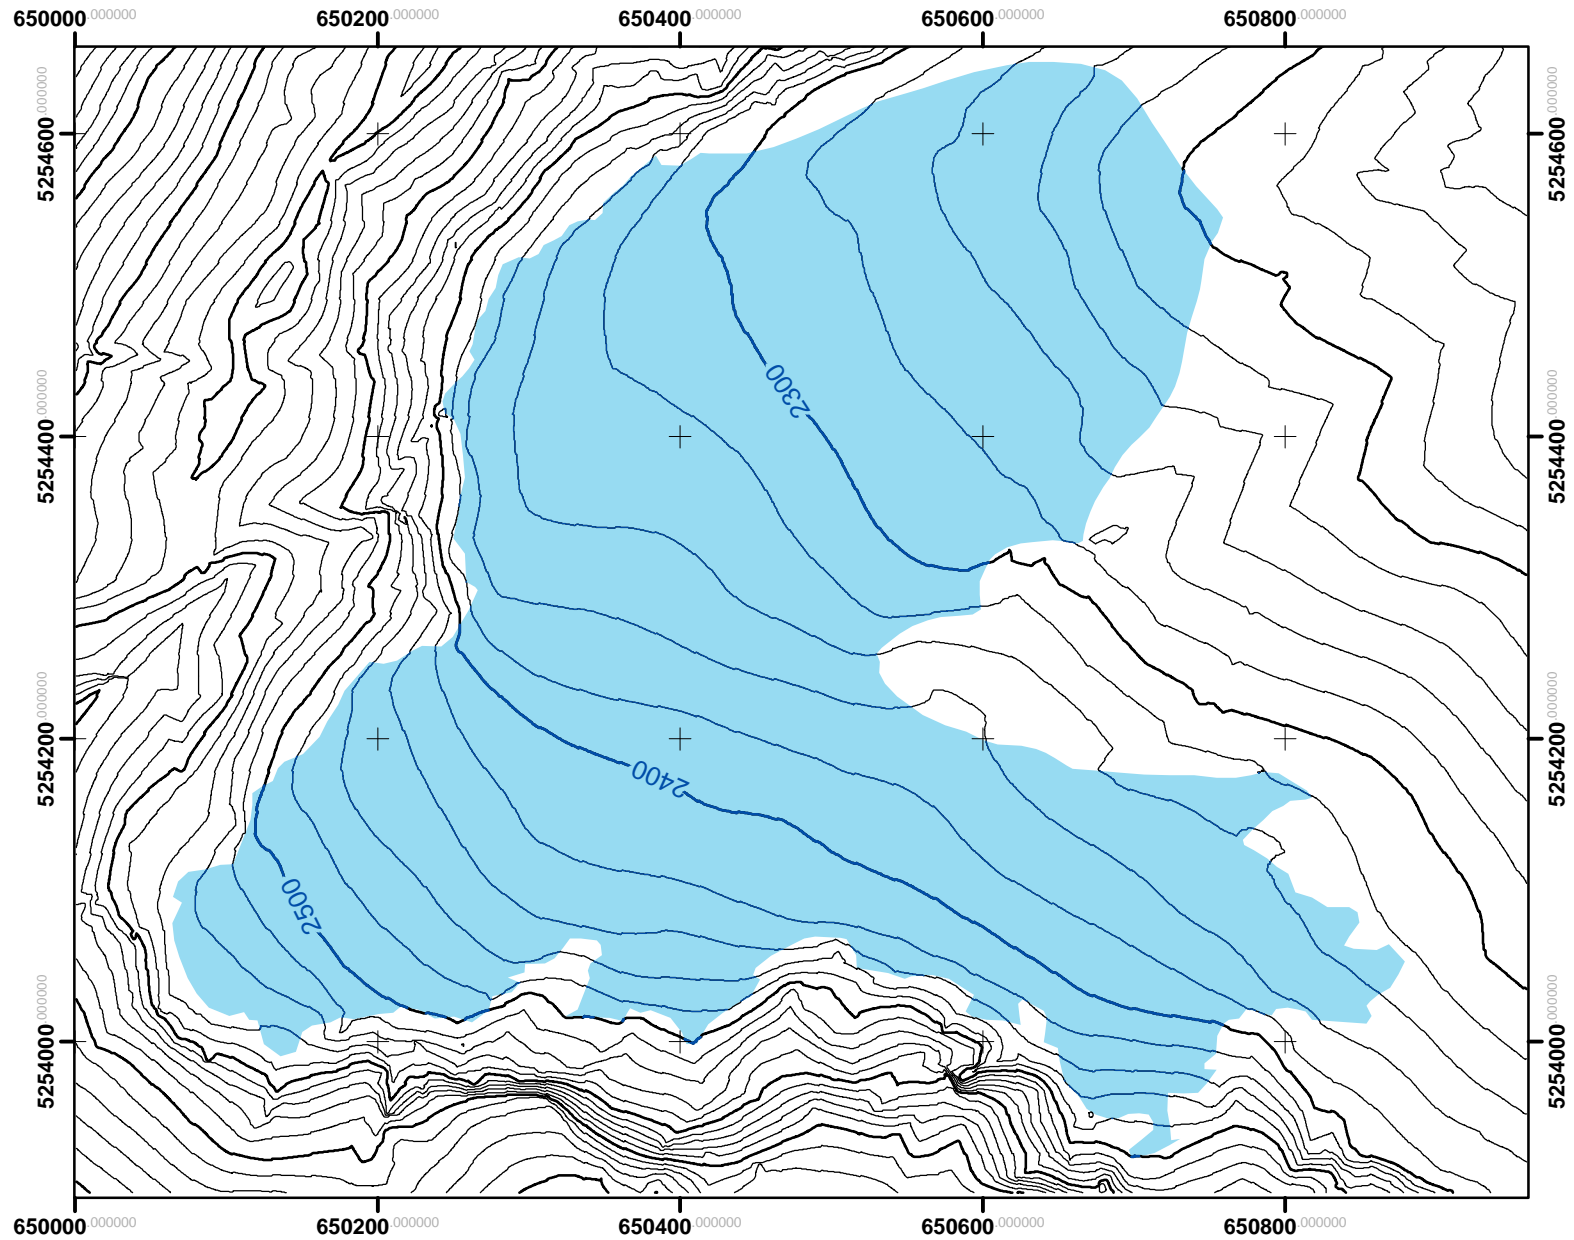

Höllentalferner 1989

1:5000

Nach einer luftphotogrammetrischen Aufnahme vom 17.10.1989. Auswertung: C. Steglich, Kartographie: W. Hagg.
www.bayerische-gletscher.de