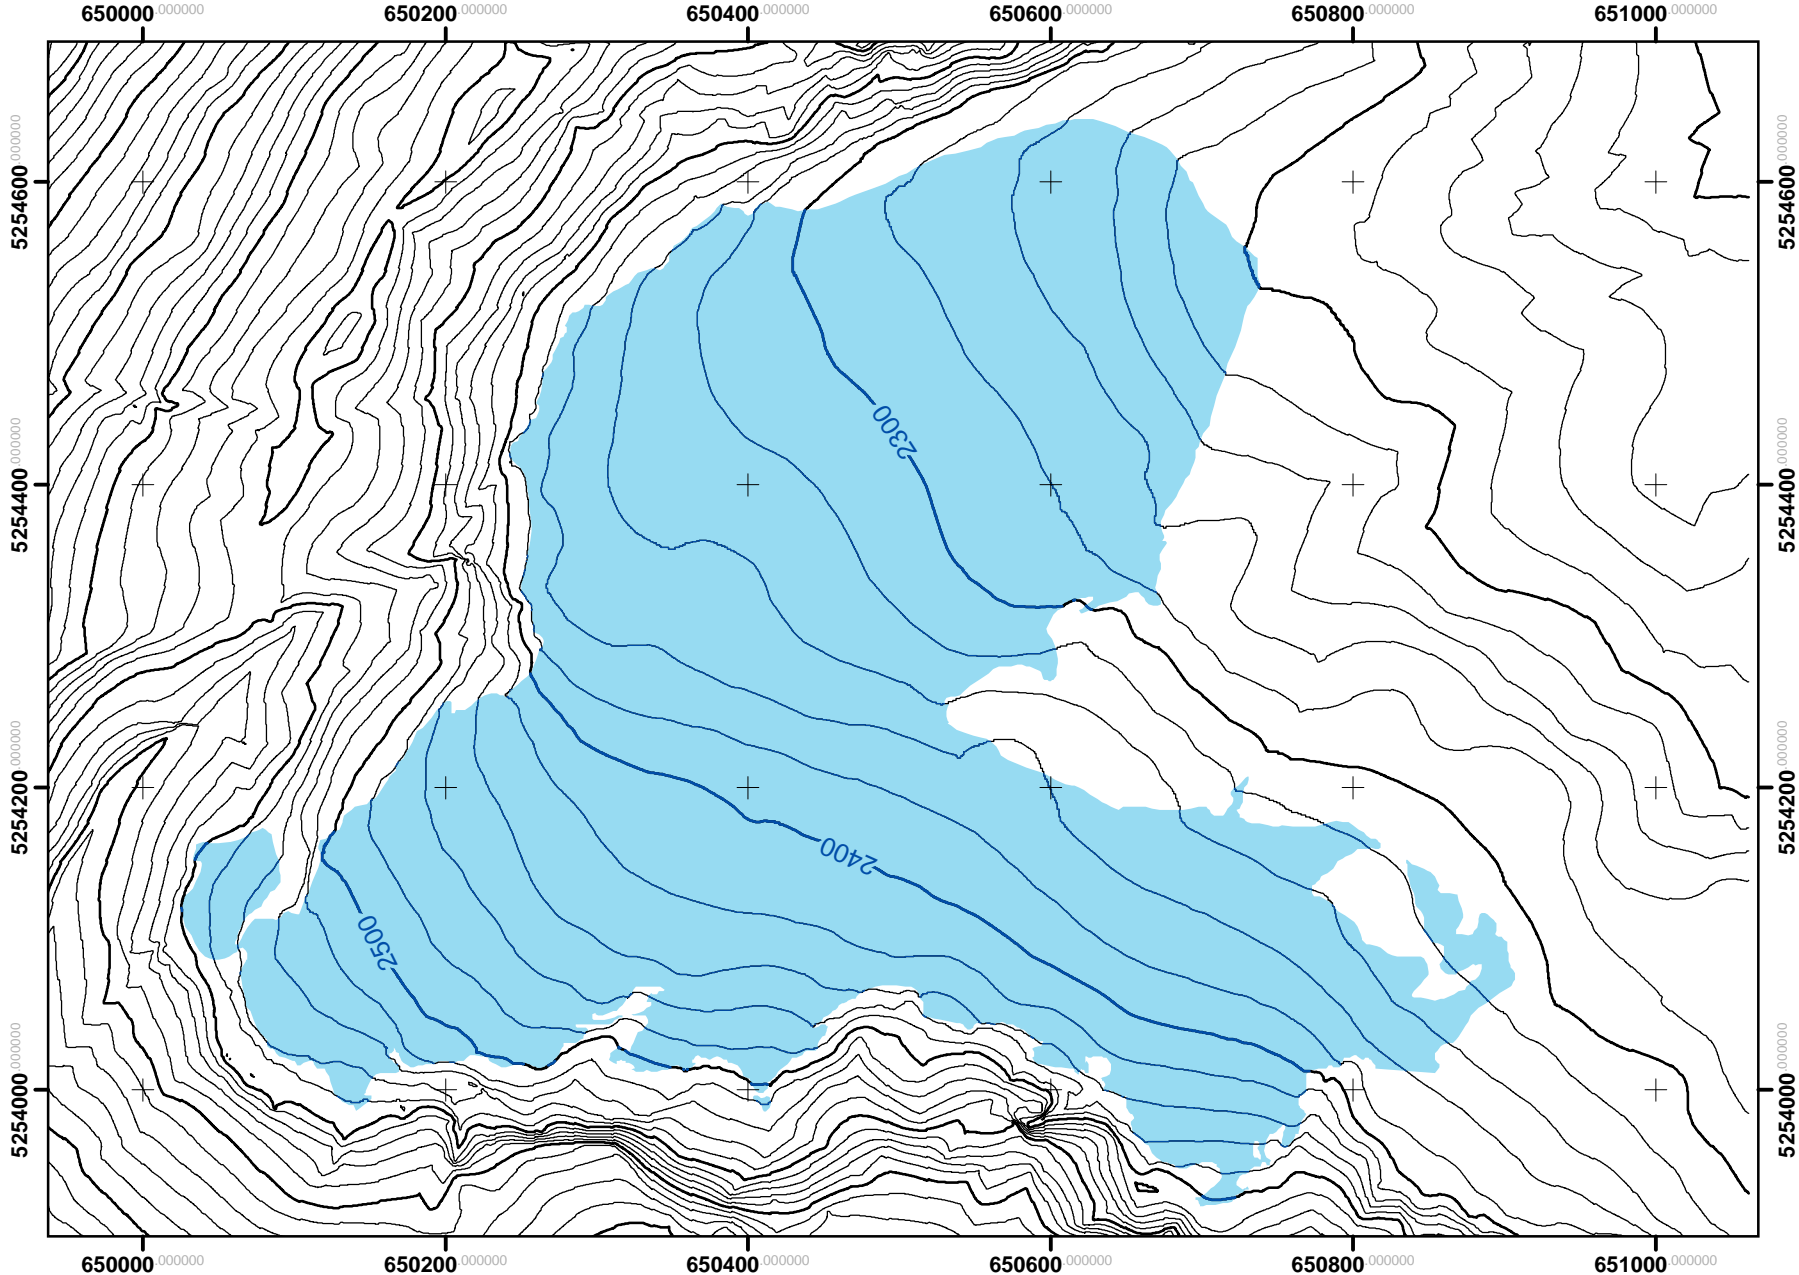

Höllentalferner 1981

1:5000

Nach einer terrestrisch-photogrammetrischen Aufnahme vom 19.09.1981. Auswertung: H. Rentsch, Kartographie: W. Hagg.
www.bayerische-gletscher.de