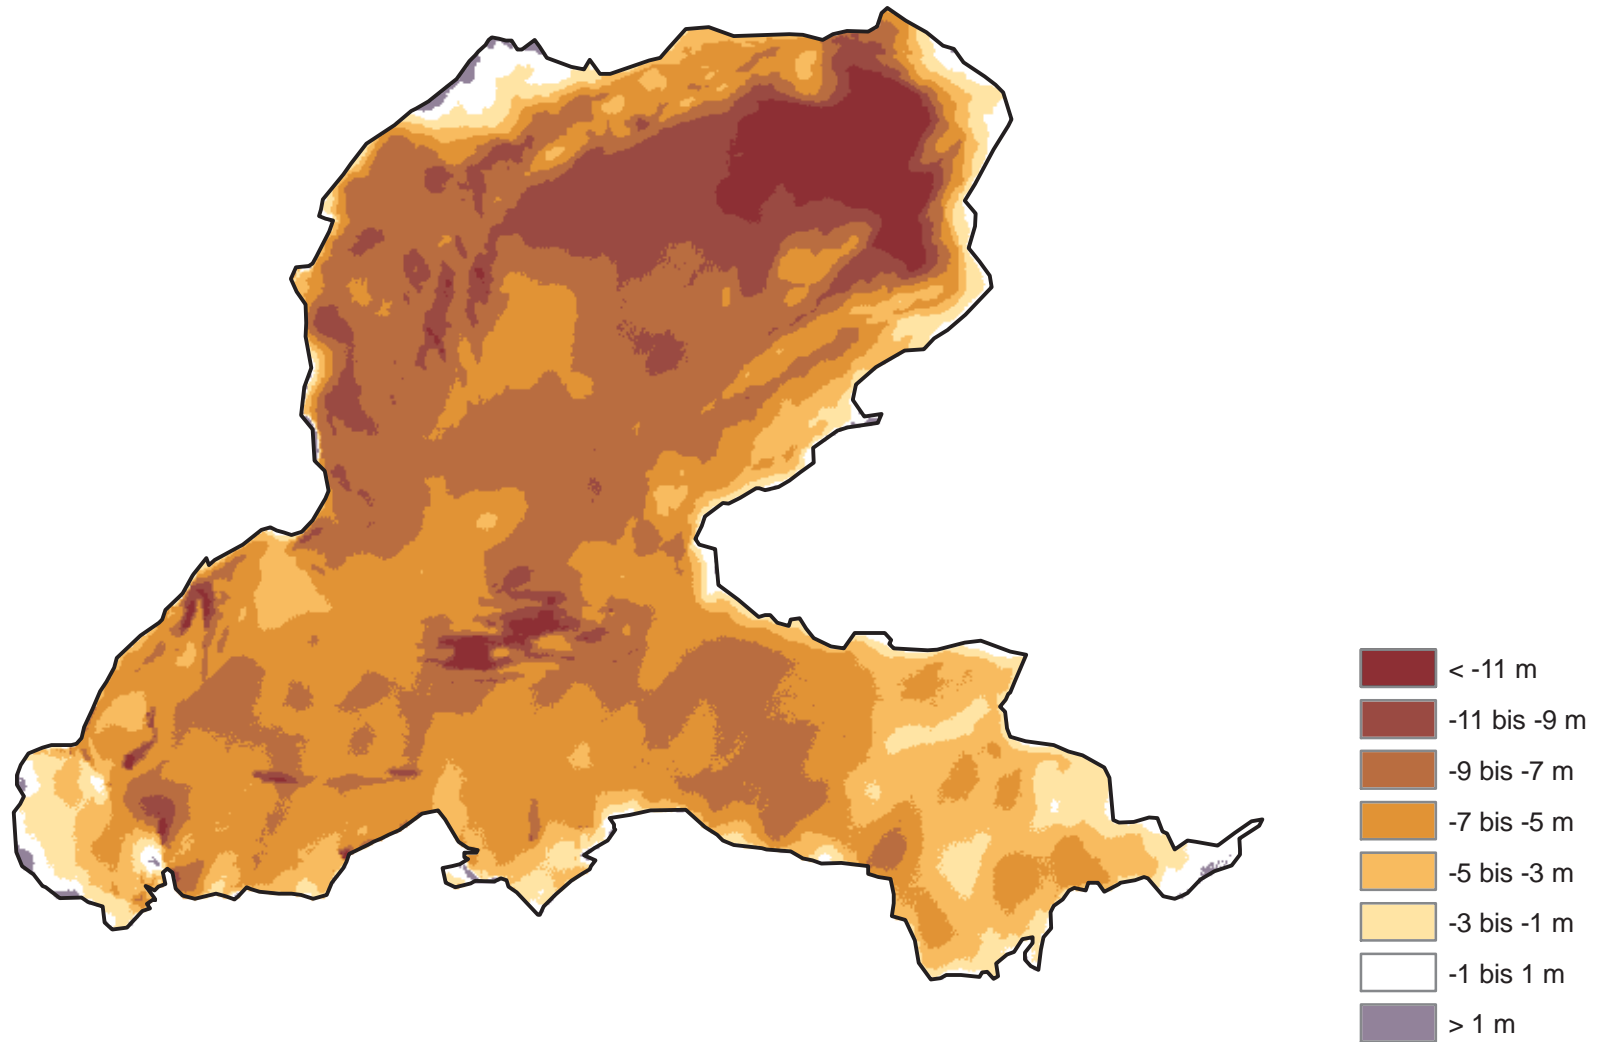

Höllentalferner Höhendifferenz 1999-2006

1:5000

Höheninformationen für 2006 aus Laserscanning-Befliegung (© LVG)
Berechnung und kartographische Darstellung: W. Hagg
www.bayerische-gletscher.de