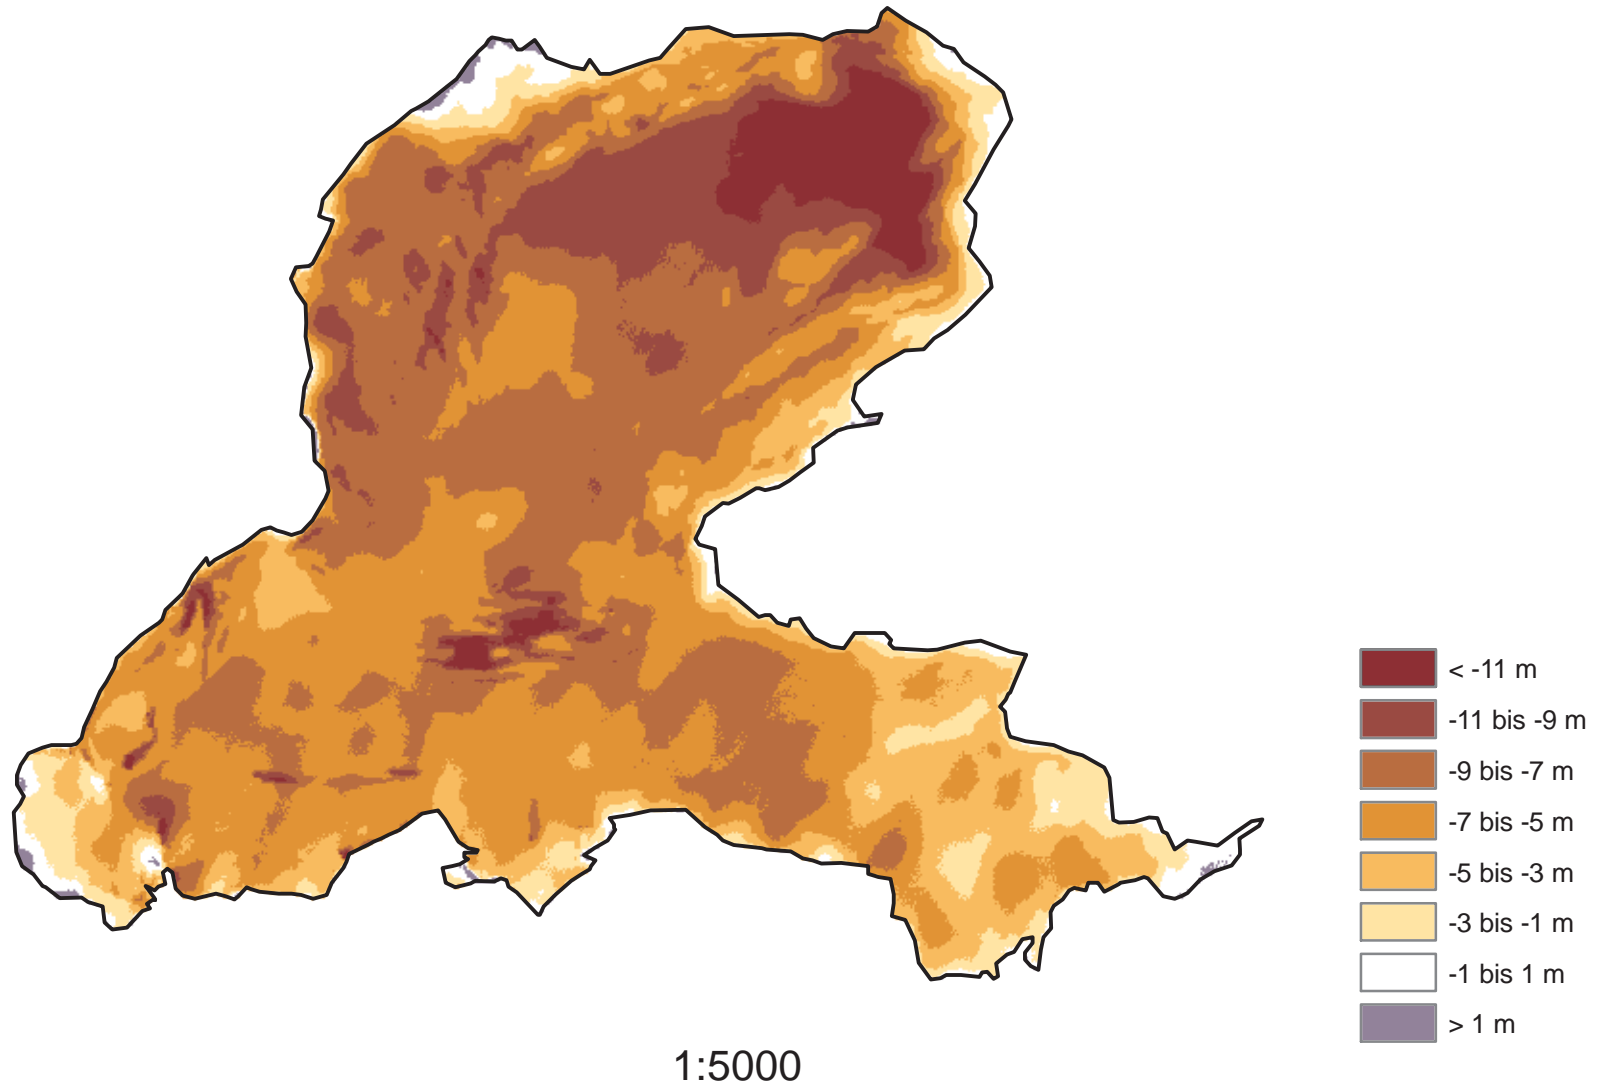

# Höllentalferner Höhendifferenz 1999-2006

Höheninformationen für 2006 aus Laserscanning-Befliegung (© LVG)  
Berechnung und kartographische Darstellung: W. Hagg  
[www.bayerische-gletscher.de](http://www.bayerische-gletscher.de)