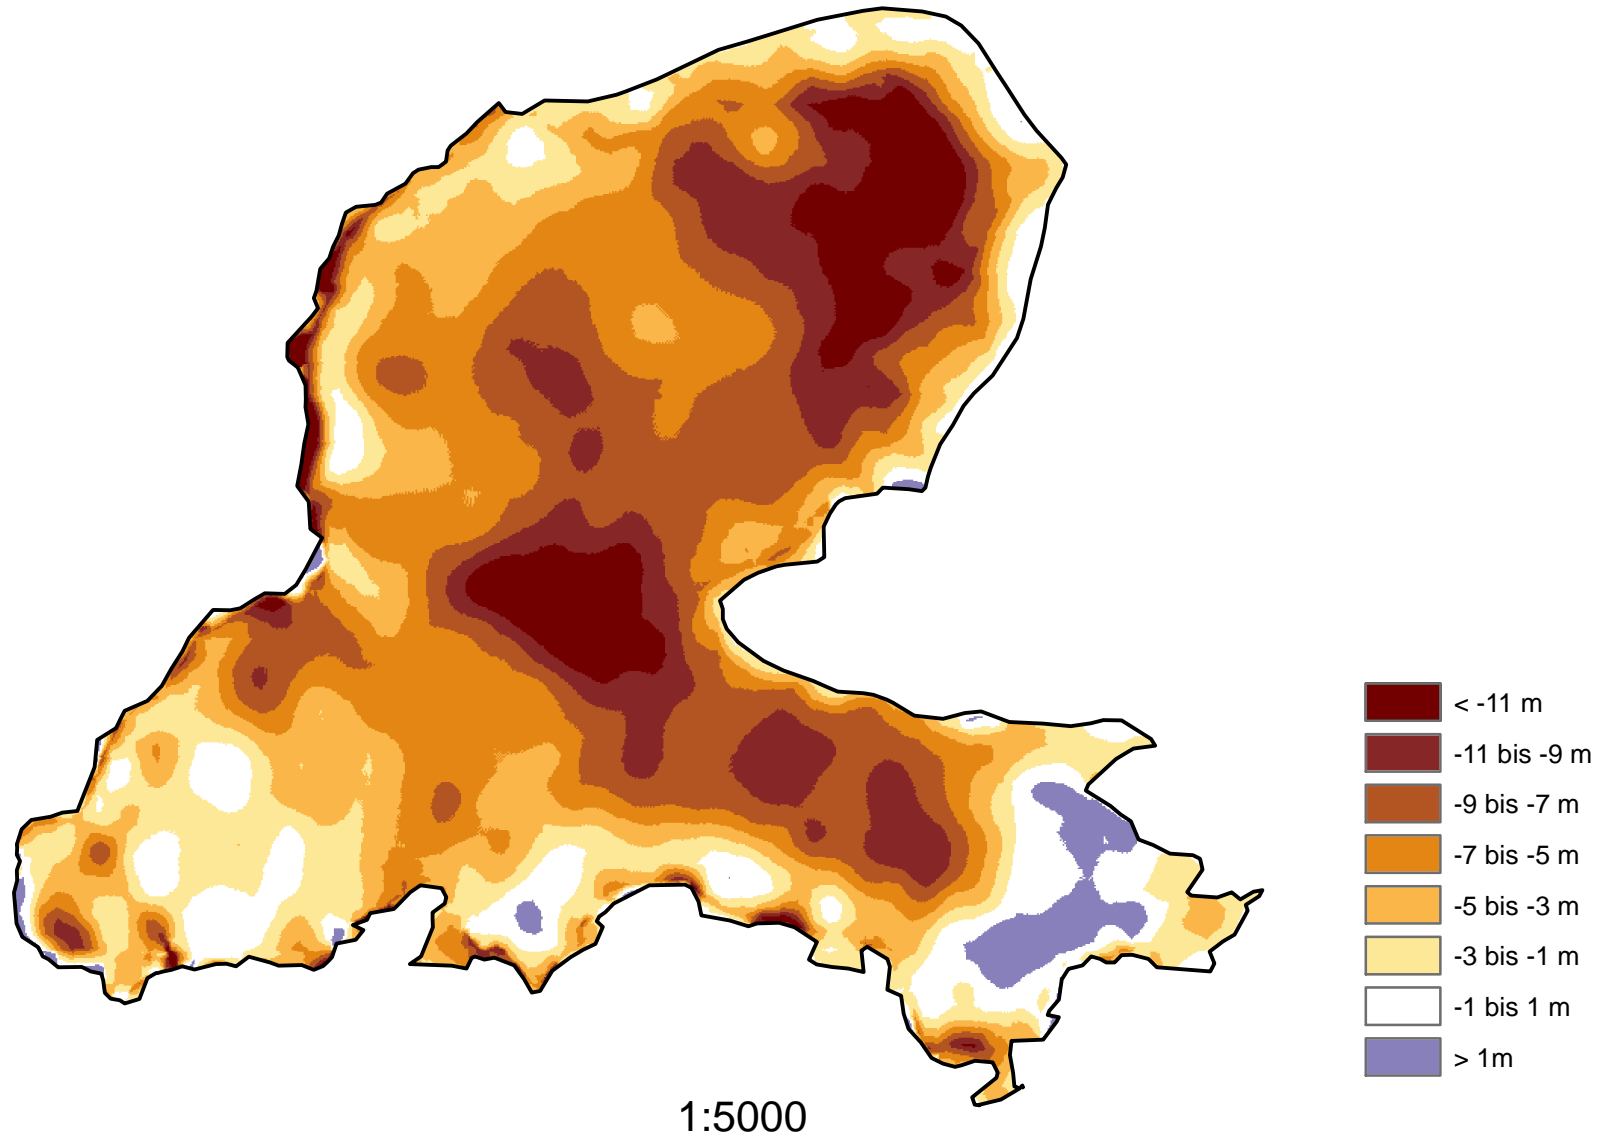

# Höllentalferner Höhendifferenzen 1989-1999

Berechnung und kartographische Darstellung: W. Hagg  
[www.bayerische-gletscher.de](http://www.bayerische-gletscher.de)