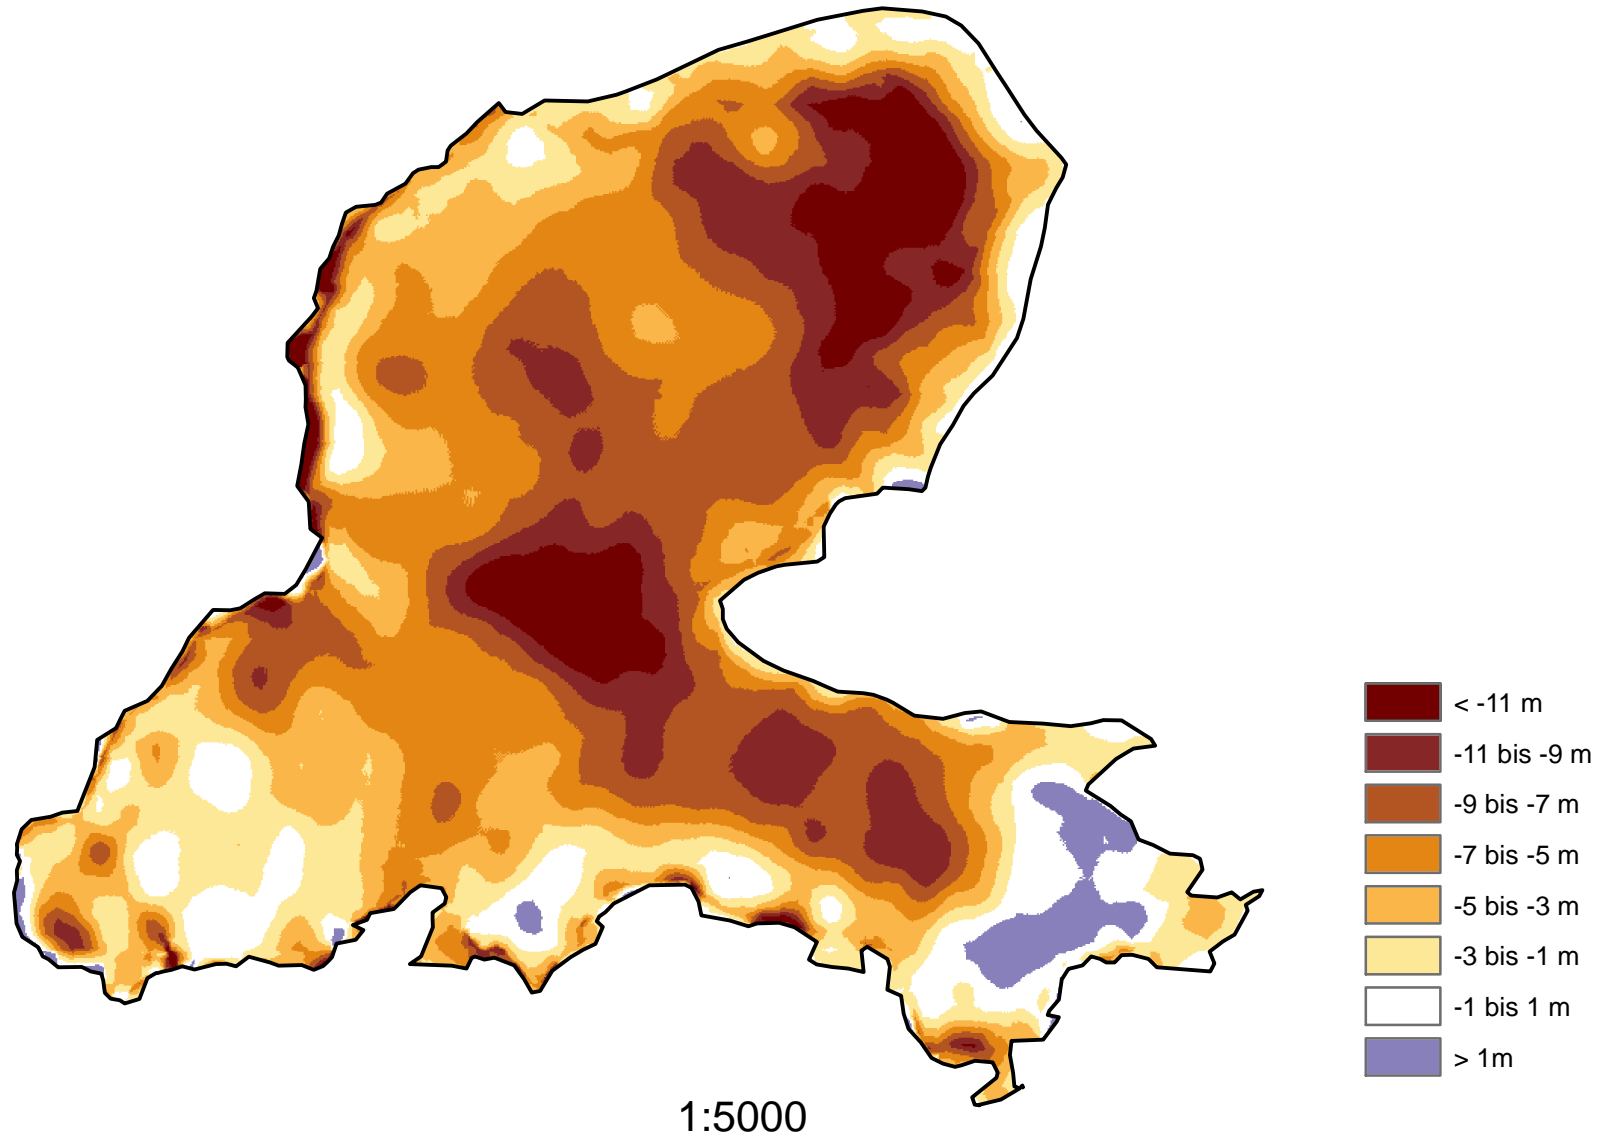

Höllentalferner Höhendifferenzen 1989-1999

Berechnung und kartographische Darstellung: W. Hagg
www.bayerische-gletscher.de