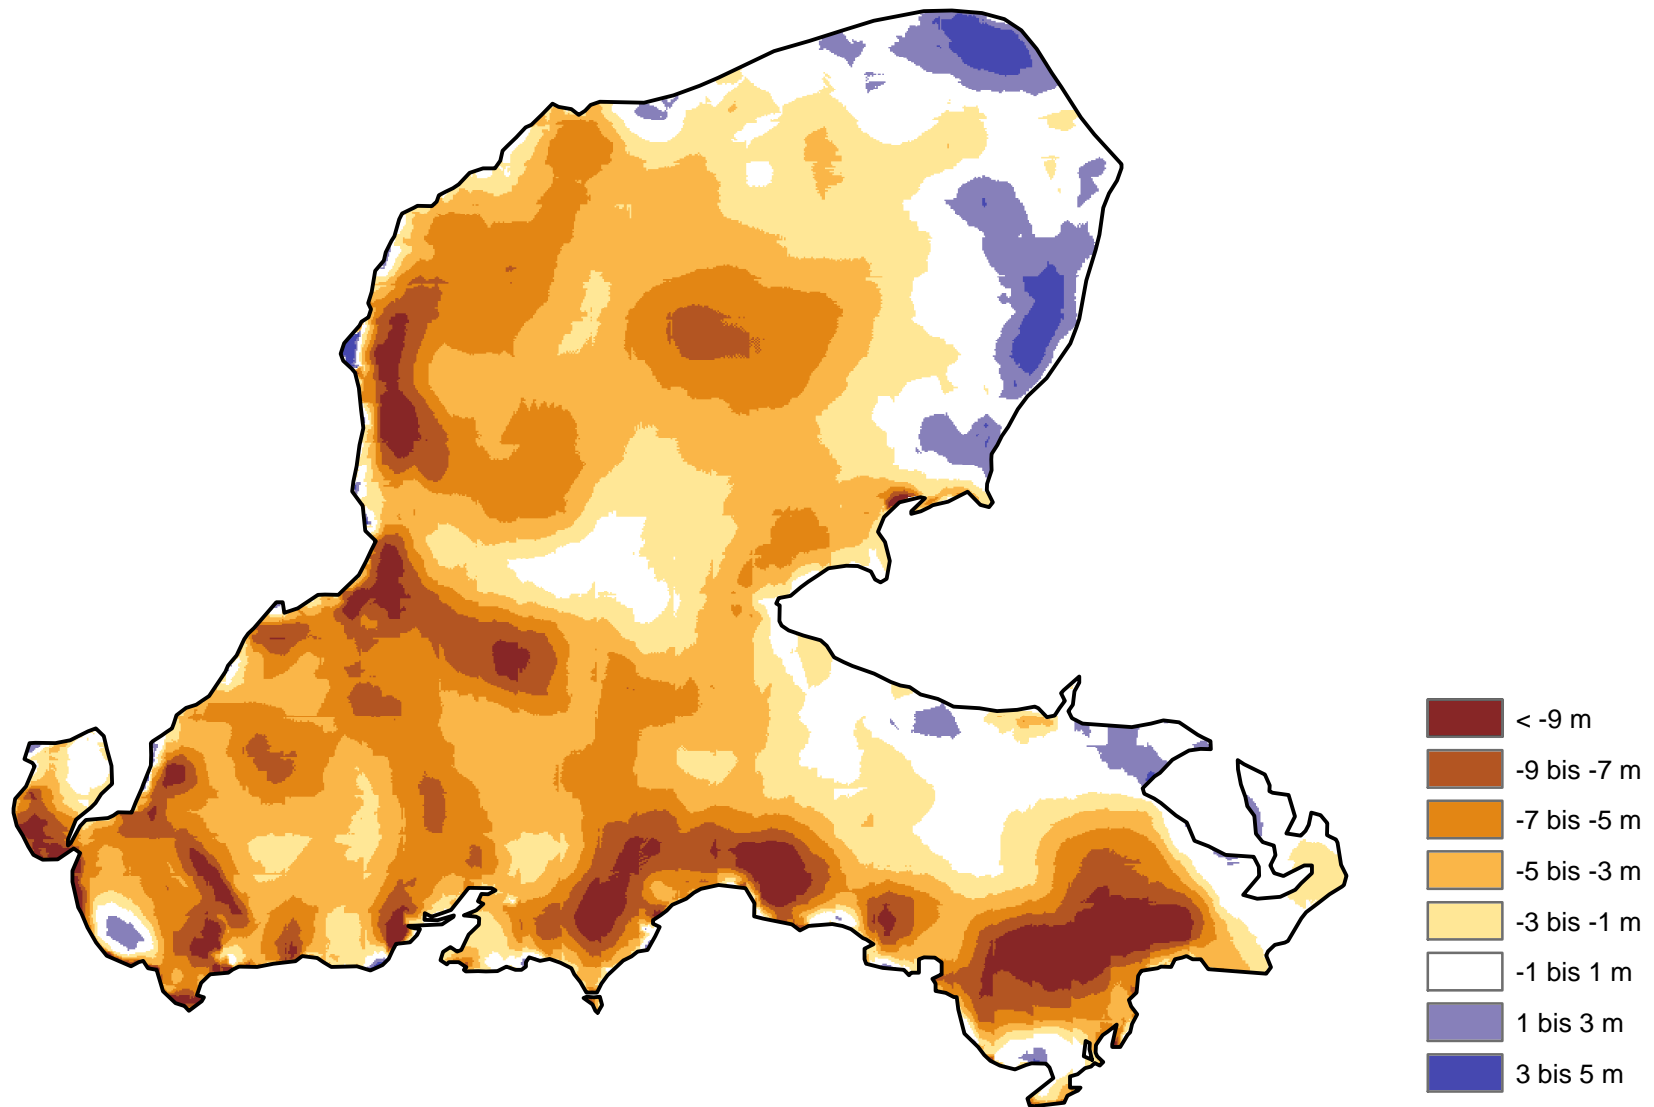

Höllentalferner Höhendifferenzen 1981-1989

1:5000

Berechnung und kartographische Darstellung: W. Hagg
www.bayerische-gletscher.de