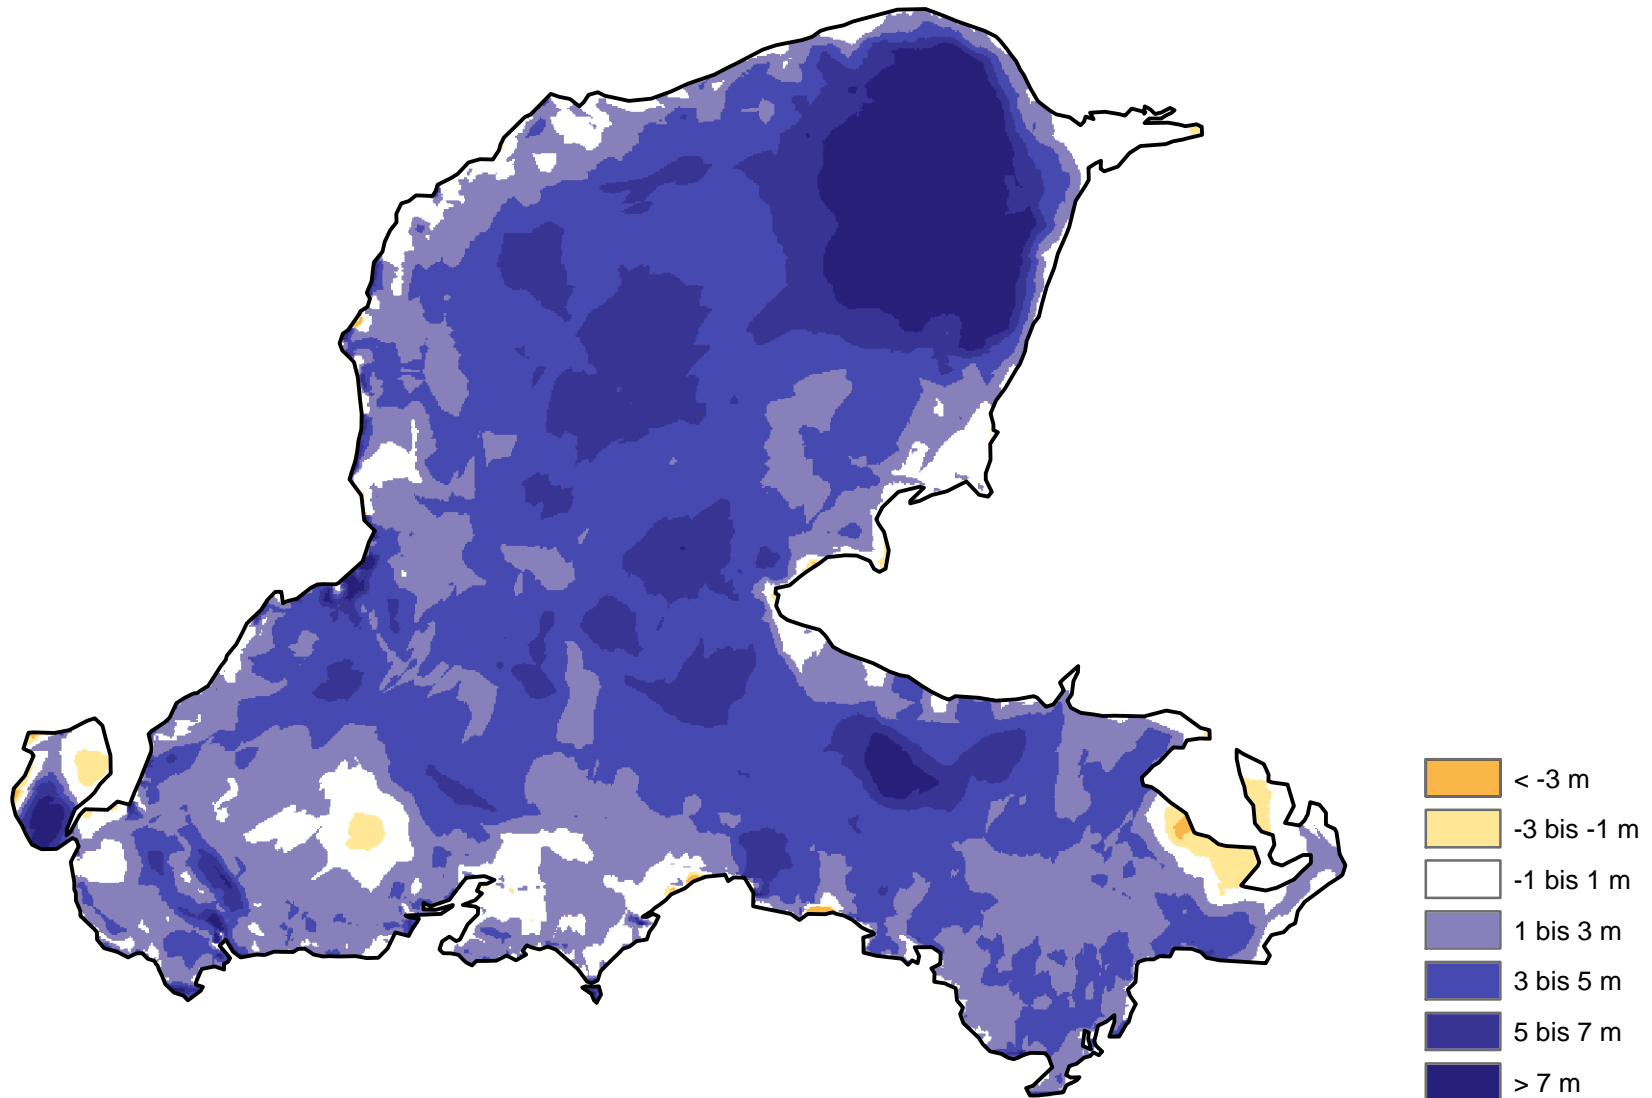

Höllentalferner Höhendifferenzen 1970-1981

1:5000

Berechnung und kartographische Darstellung: W. Hagg
www.bayerische-gletscher.de