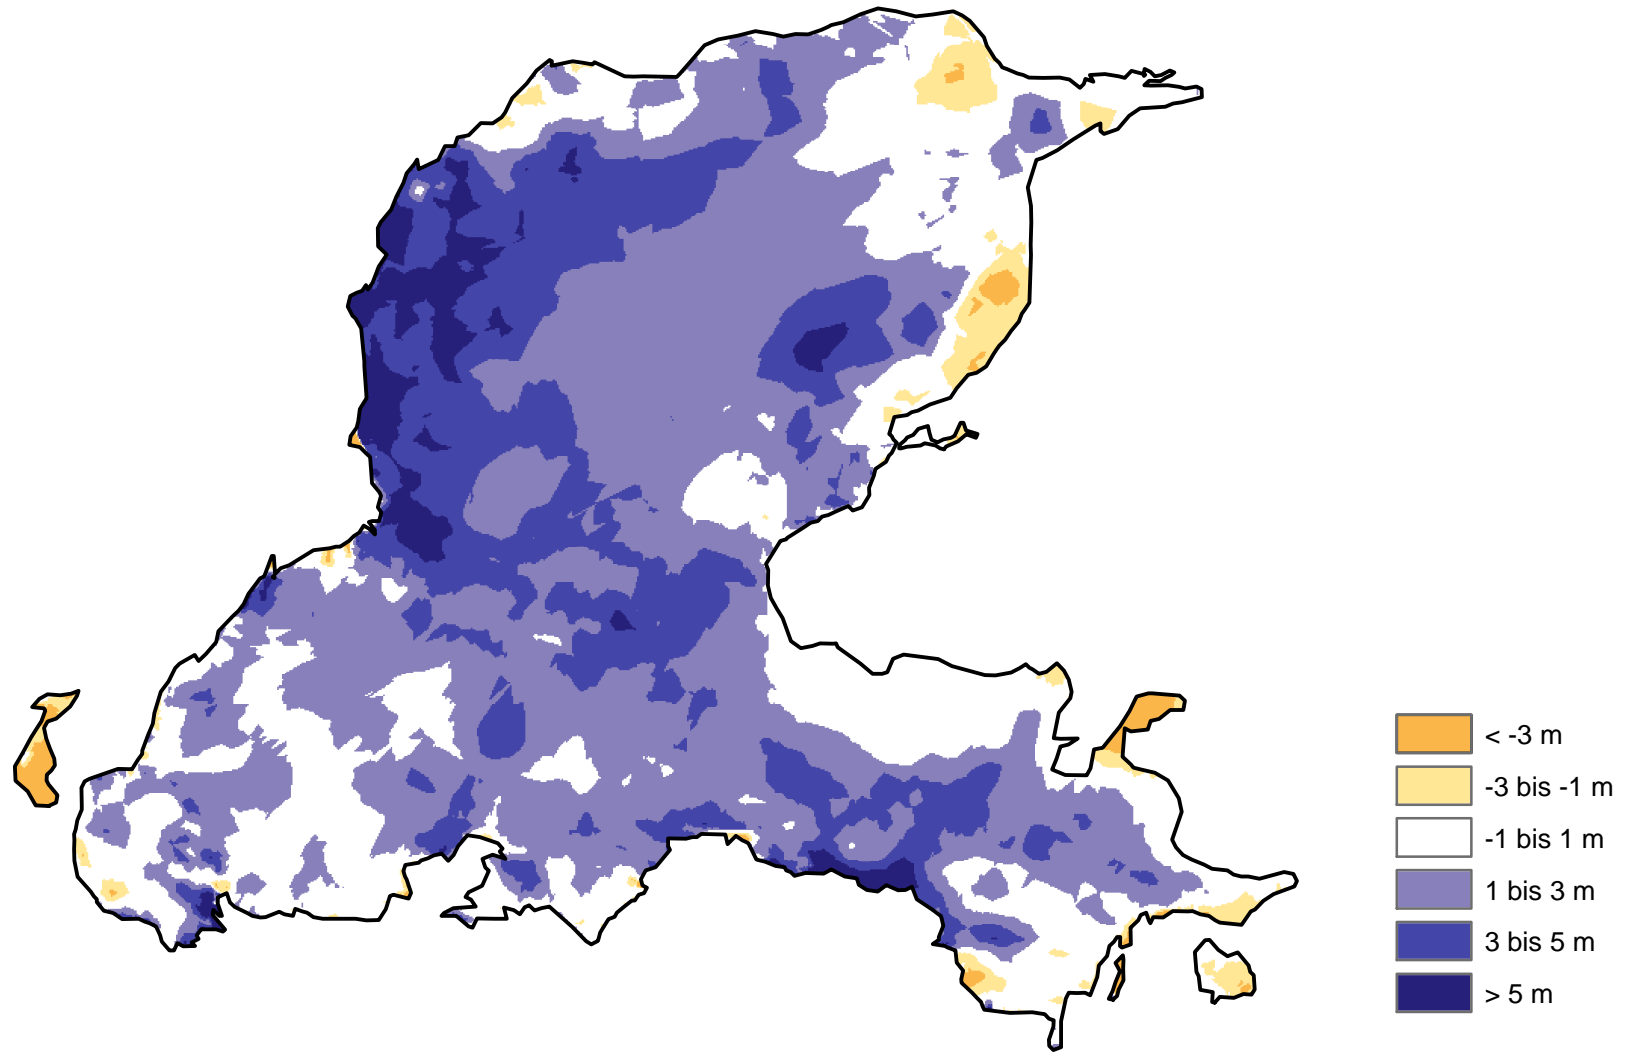

# Höllentalferner Höhendifferenzen 1959-1970

1:5000

Berechnung und kartographische Darstellung: W. Hagg  
[www.bayerische-gletscher.de](http://www.bayerische-gletscher.de)