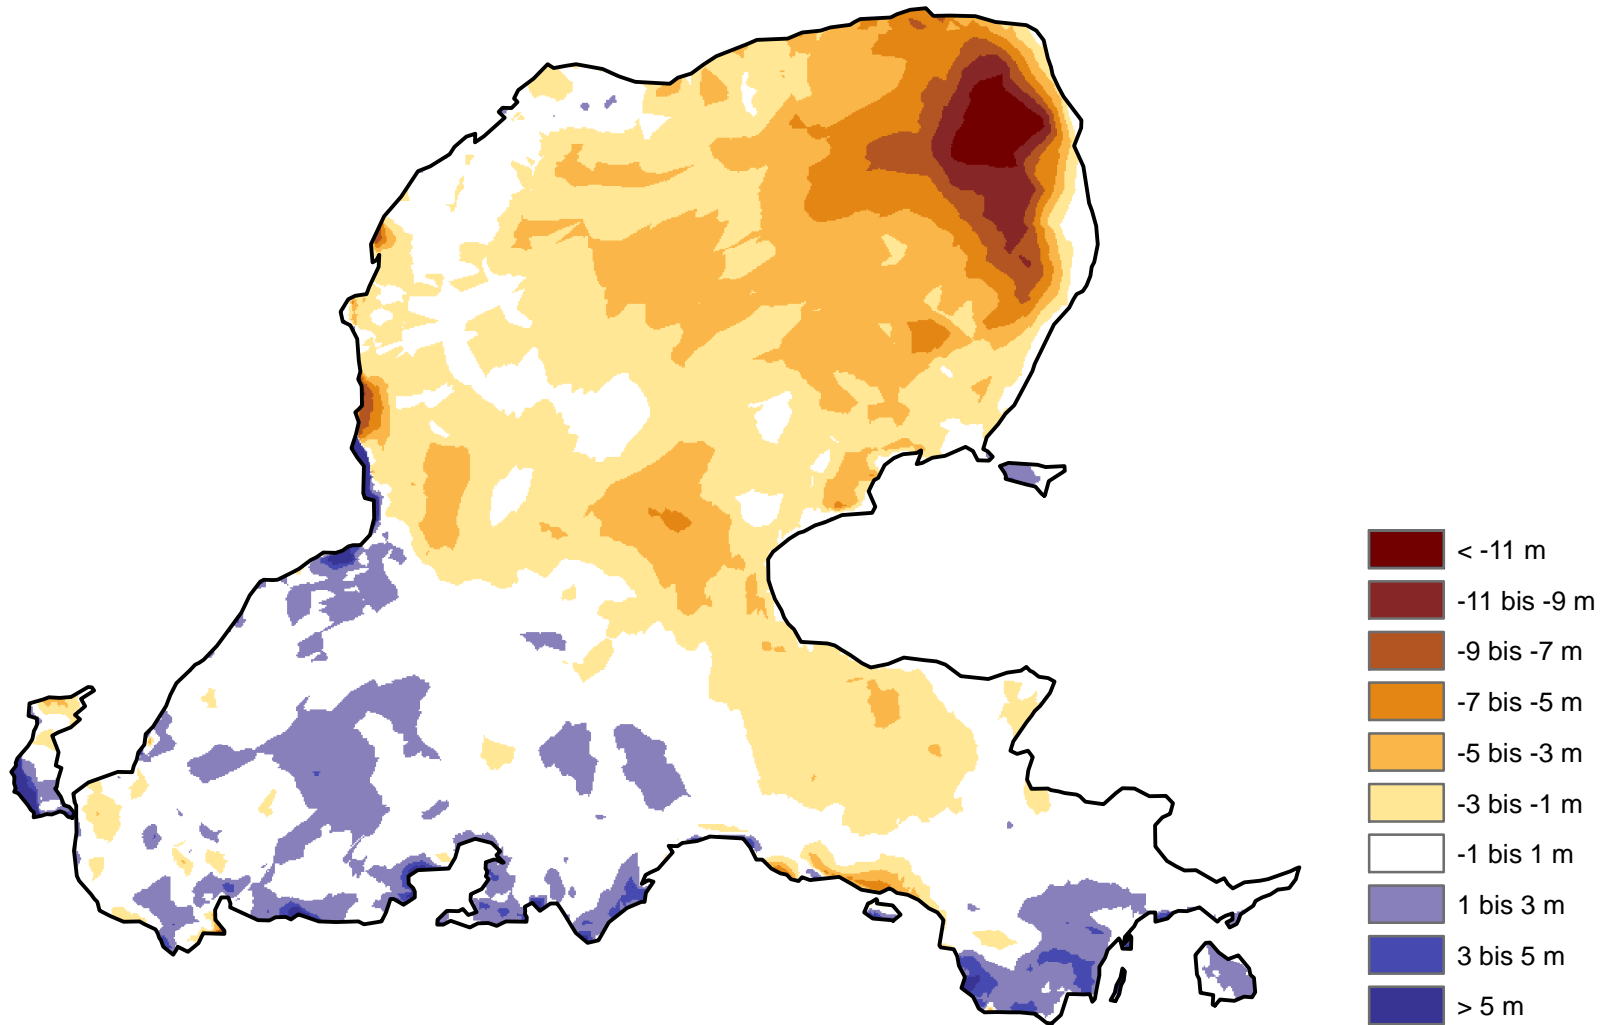

Höllentalferner Höhendifferenzen 1950-1959

1:5000

Berechnung und kartographische Darstellung: W. Hagg
www.bayerische-gletscher.de