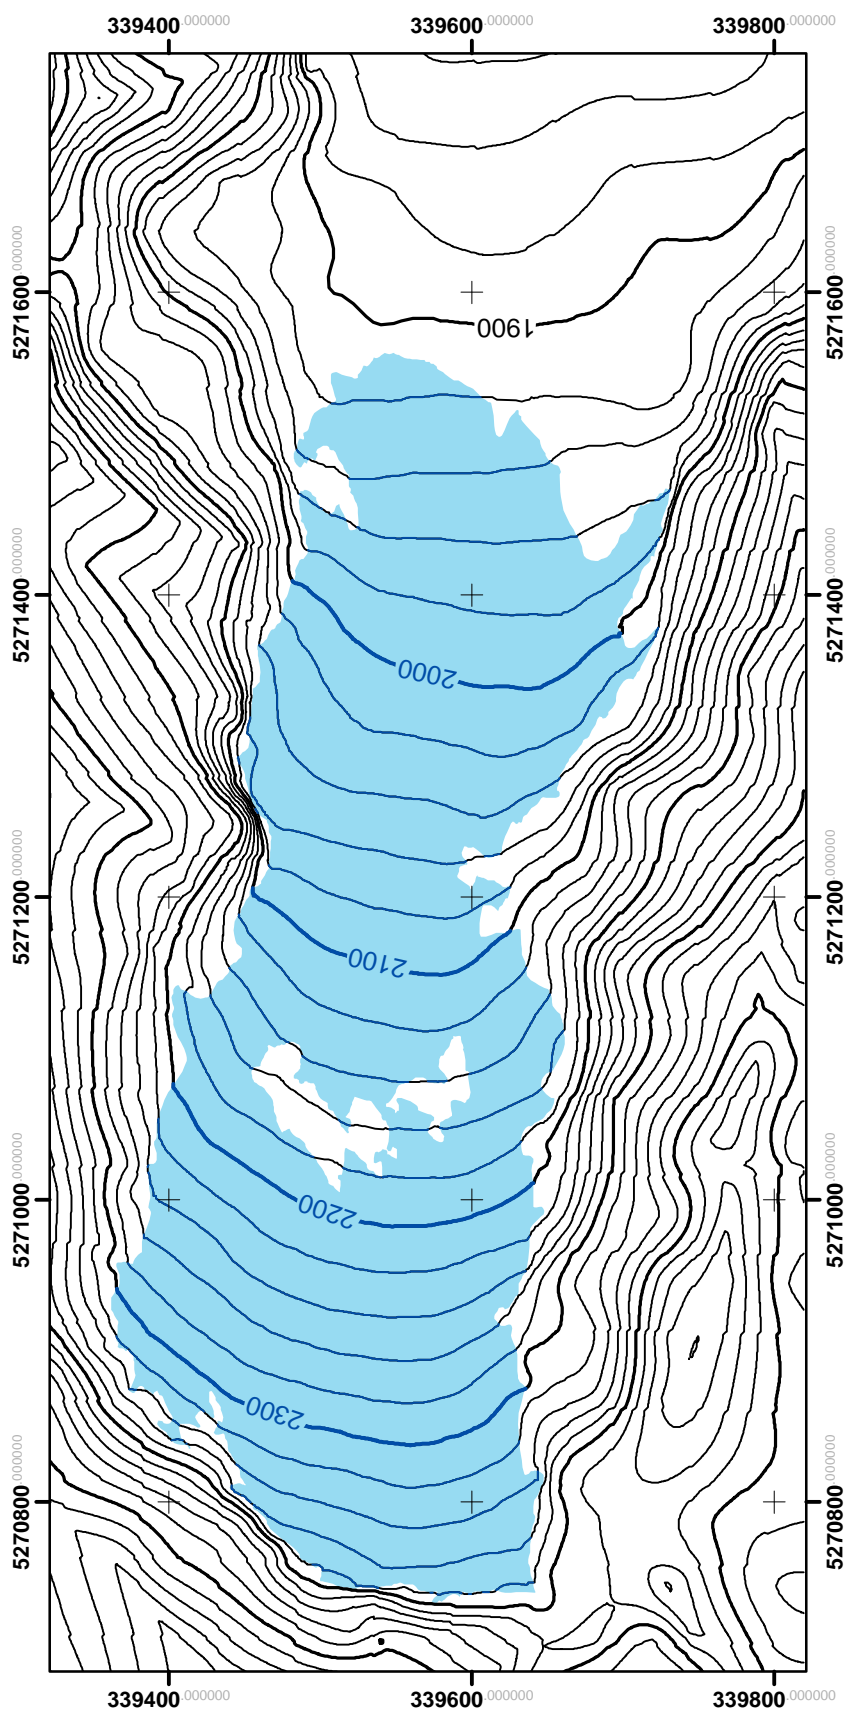

Blaueis 1980

1:5000

Nach einer terrestrisch-photogrammetrischen Aufnahme von H. Rentsch vom 17.09.1980.
Auswertung: H. Rentsch, Kartographie: W. Hagg
www.bayerische-gletscher.de