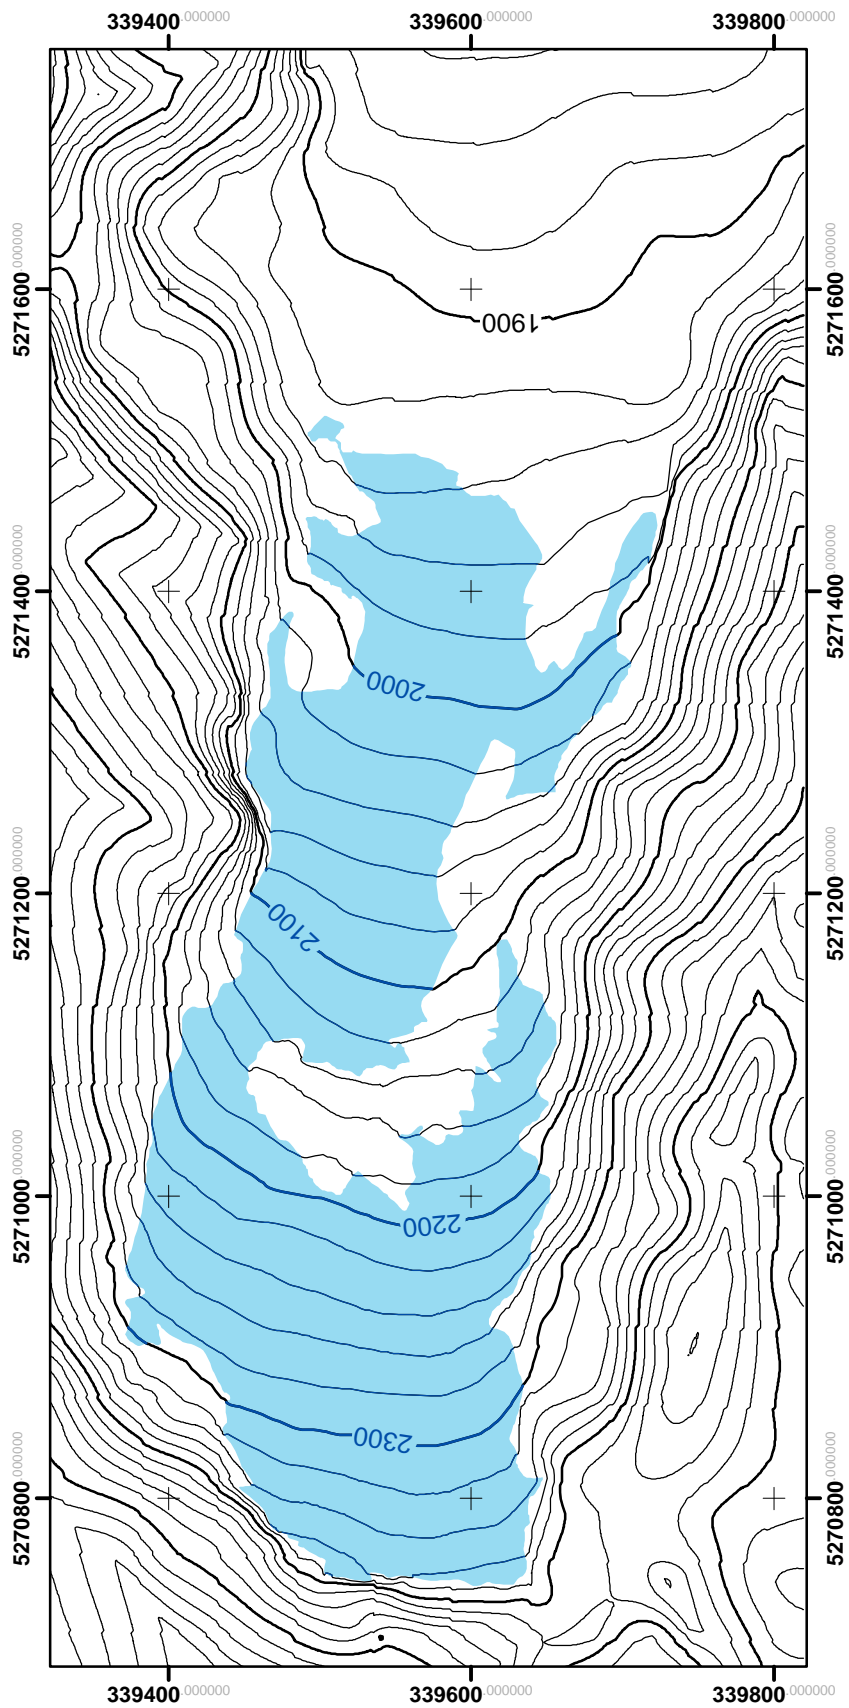

Blaueis 1970

1:5000

Nach einer terrestrisch-photogrammetrischen Aufnahme von H. Rentsch vom 24.09.1970.
Auswertung: H. Rentsch, Kartographie: W. Hagg
www.bayerische-gletscher.de