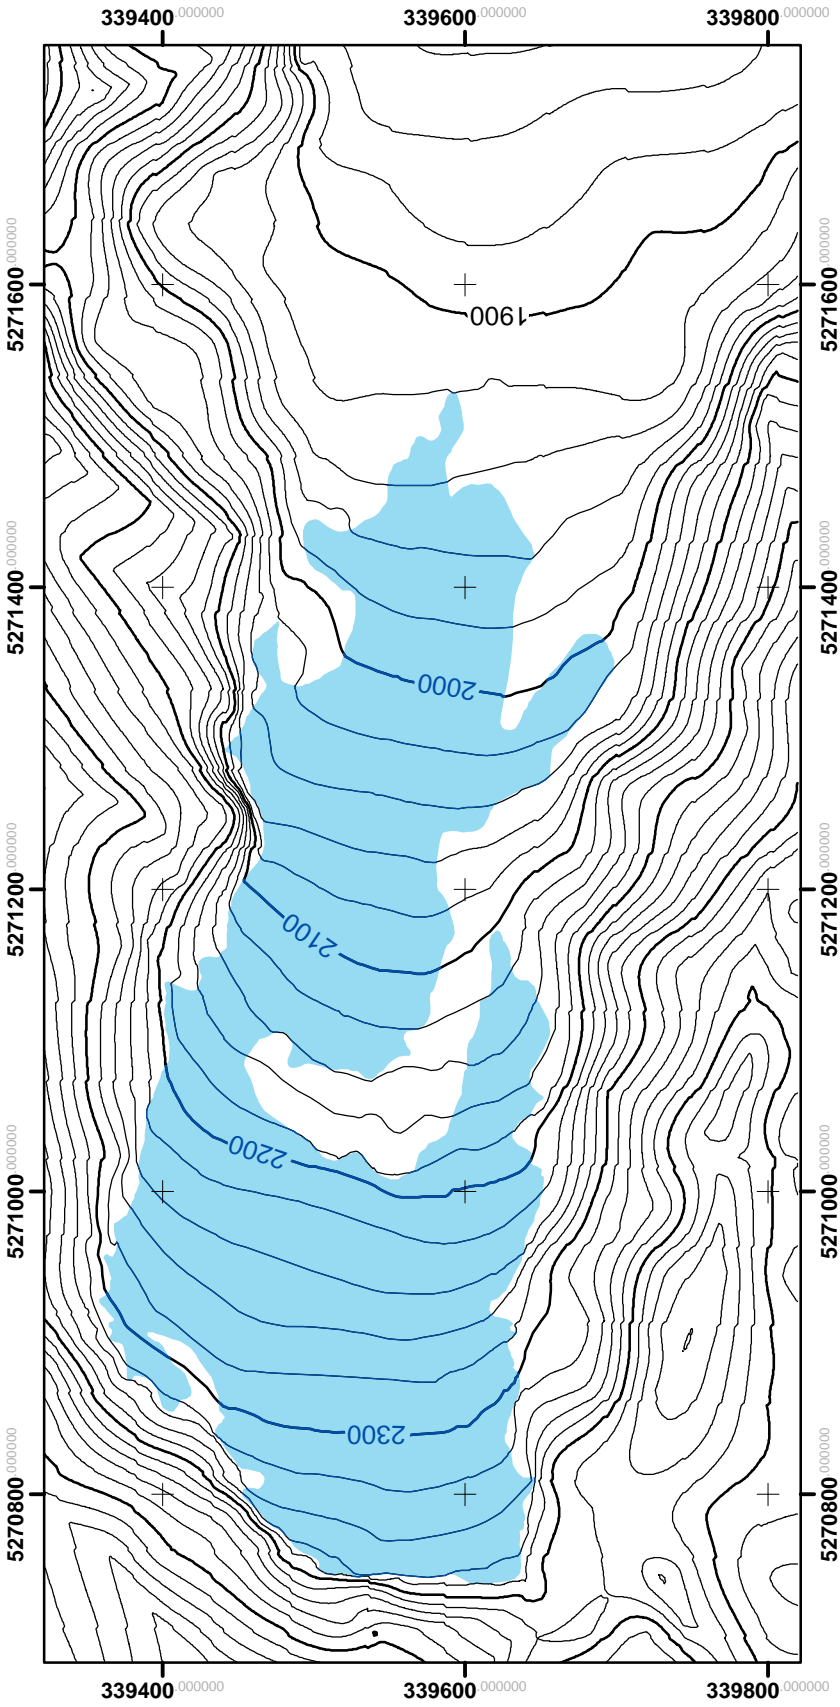

Blaueis 1959

1:5000

Nach der luftphotogrammetrischen Aufnahme der Photogrammetrie GmbH vom 12.09.1959.
Auswertung: H. Rentsch, Kartographie: W. Hagg
www.bayerische-gletscher.de