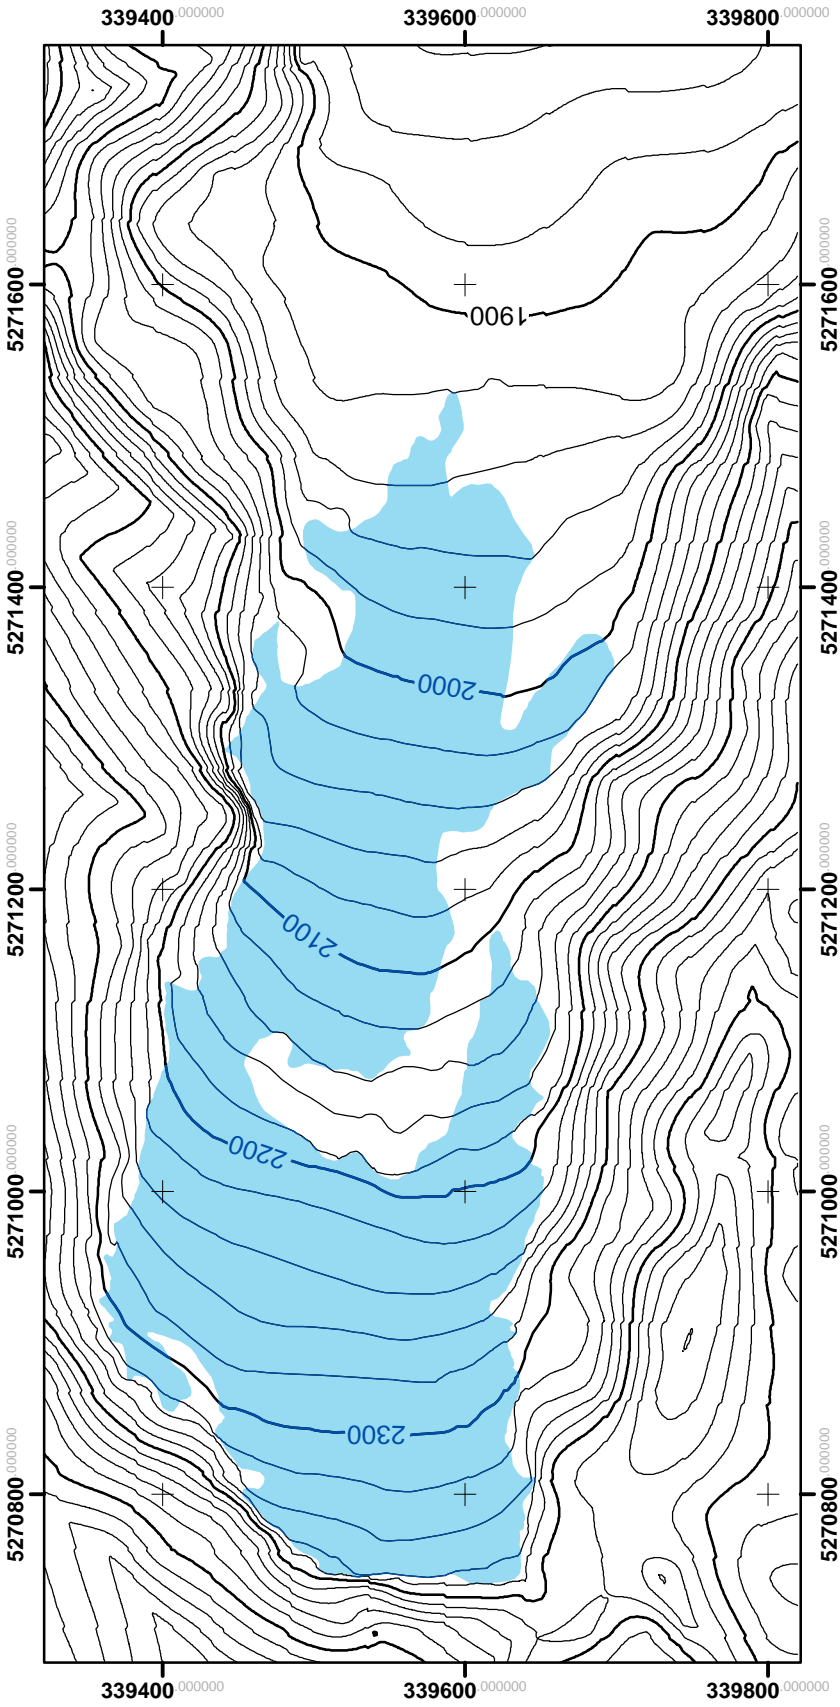

# Blaueis 1959

1:5000

Nach der luftphotogrammetrischen Aufnahme der Photogrammetrie GmbH vom 12.09.1959.  
Auswertung: H. Rentsch, Kartographie: W. Hagg  
[www.bayerische-gletscher.de](http://www.bayerische-gletscher.de)