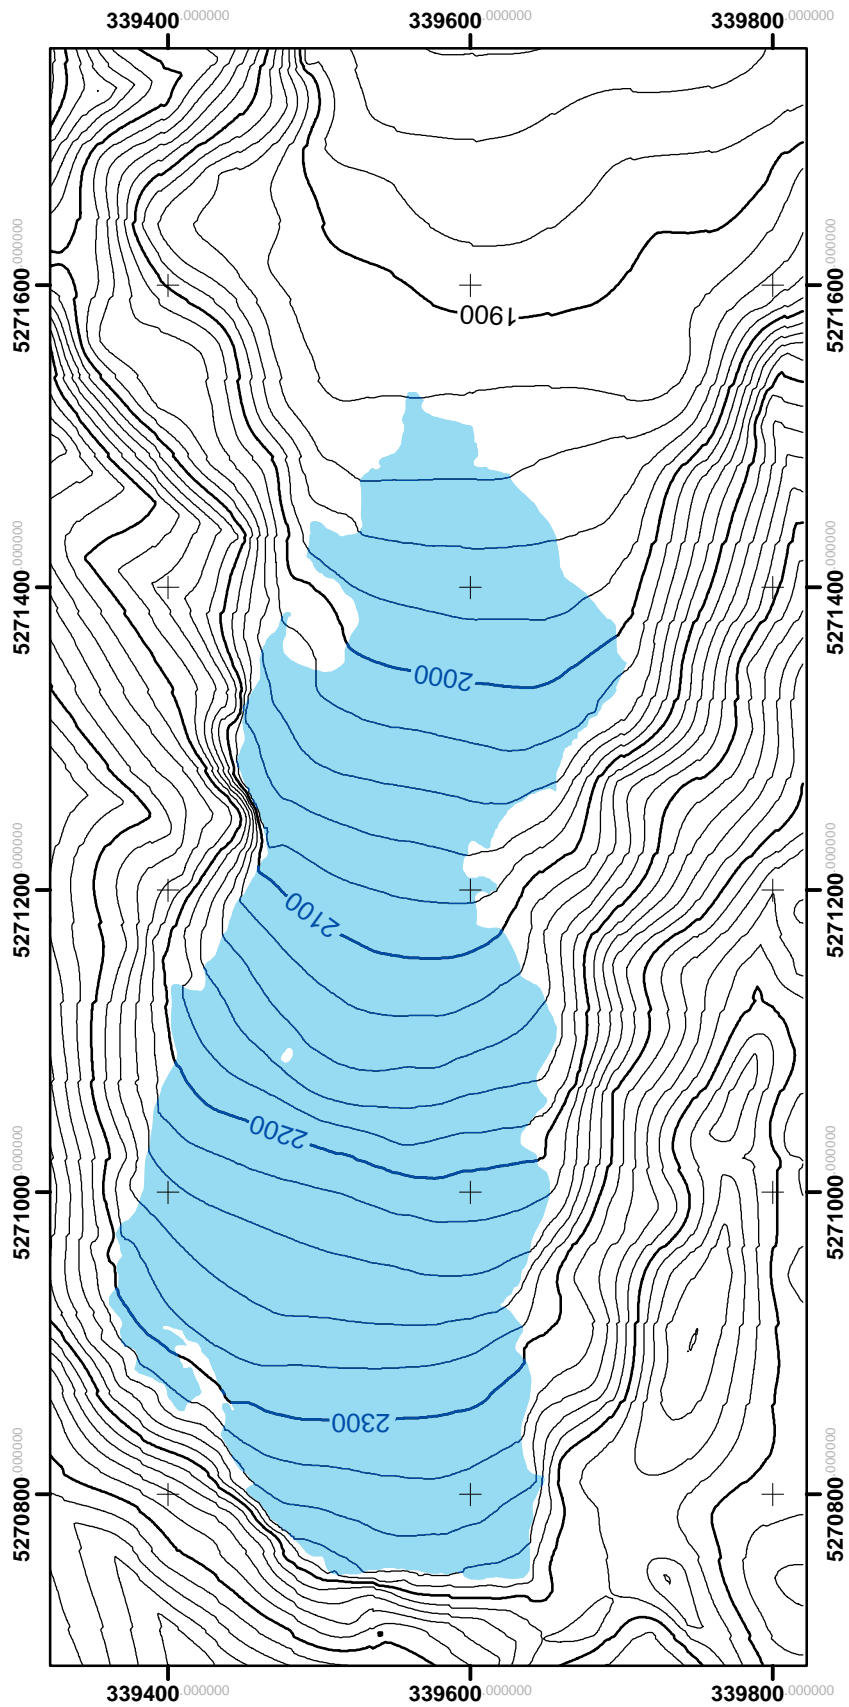

Blaueis 1949

1:5000

Nach der terrestrisch-photogrammetrischen Aufnahme von W. Hofmann.
Auswertung: H. Rentsch, Kartographie: W. Hagg
www.bayerische-gletscher.de