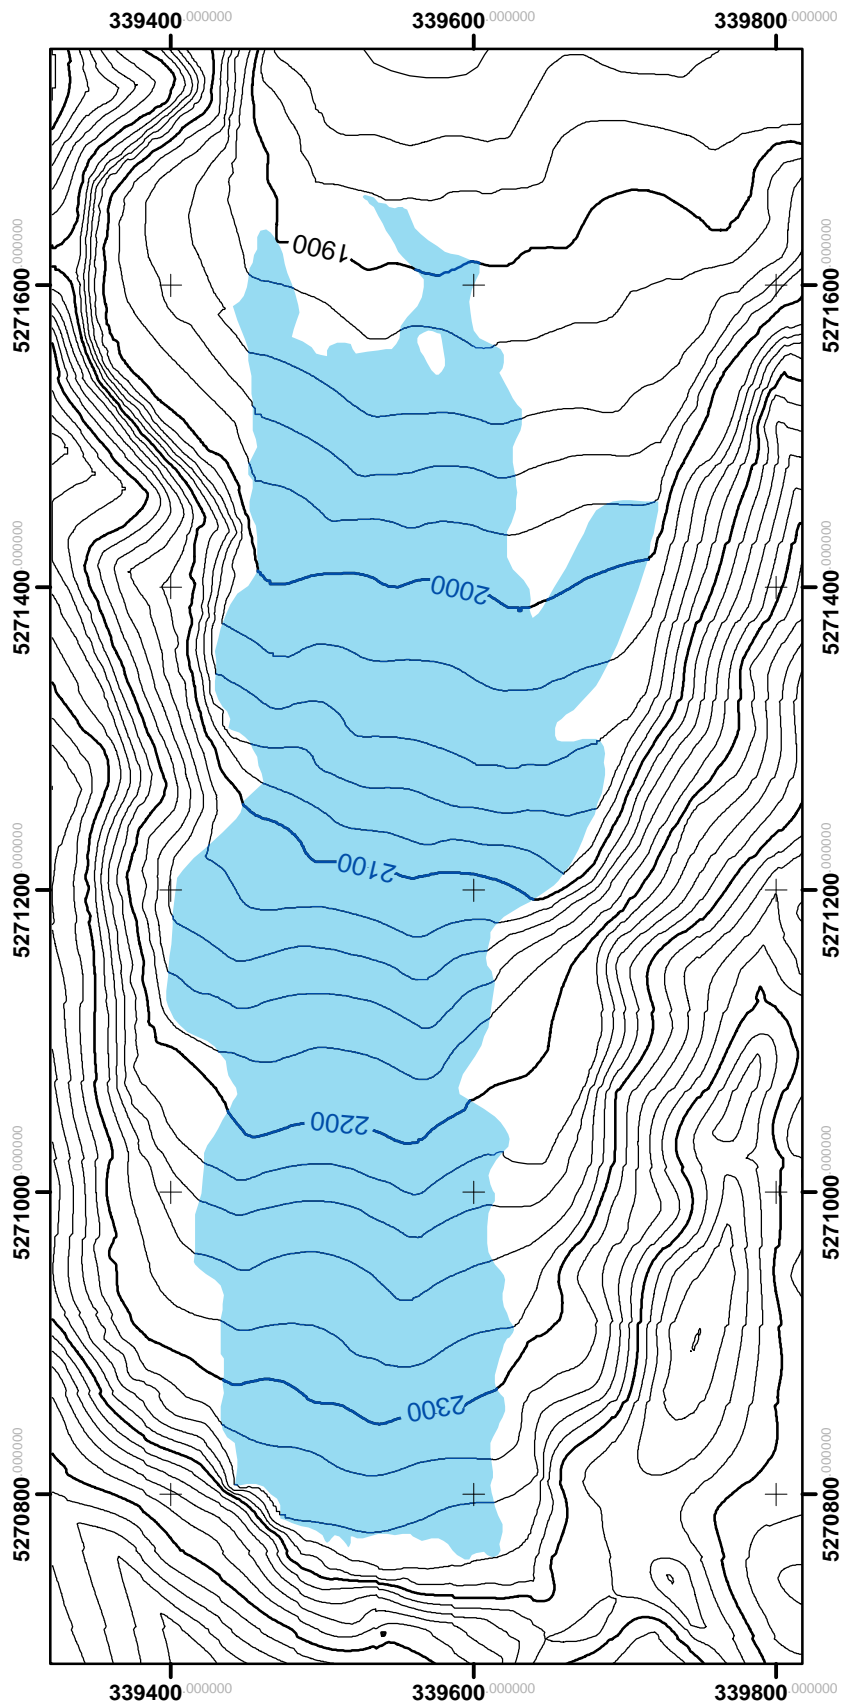

Blaueis 1889

1:5000

Nach der trigonometrischen Aufnahme von A. Waltenberger.
Kartographie: W. Hagg
www.bayerische-gletscher.de