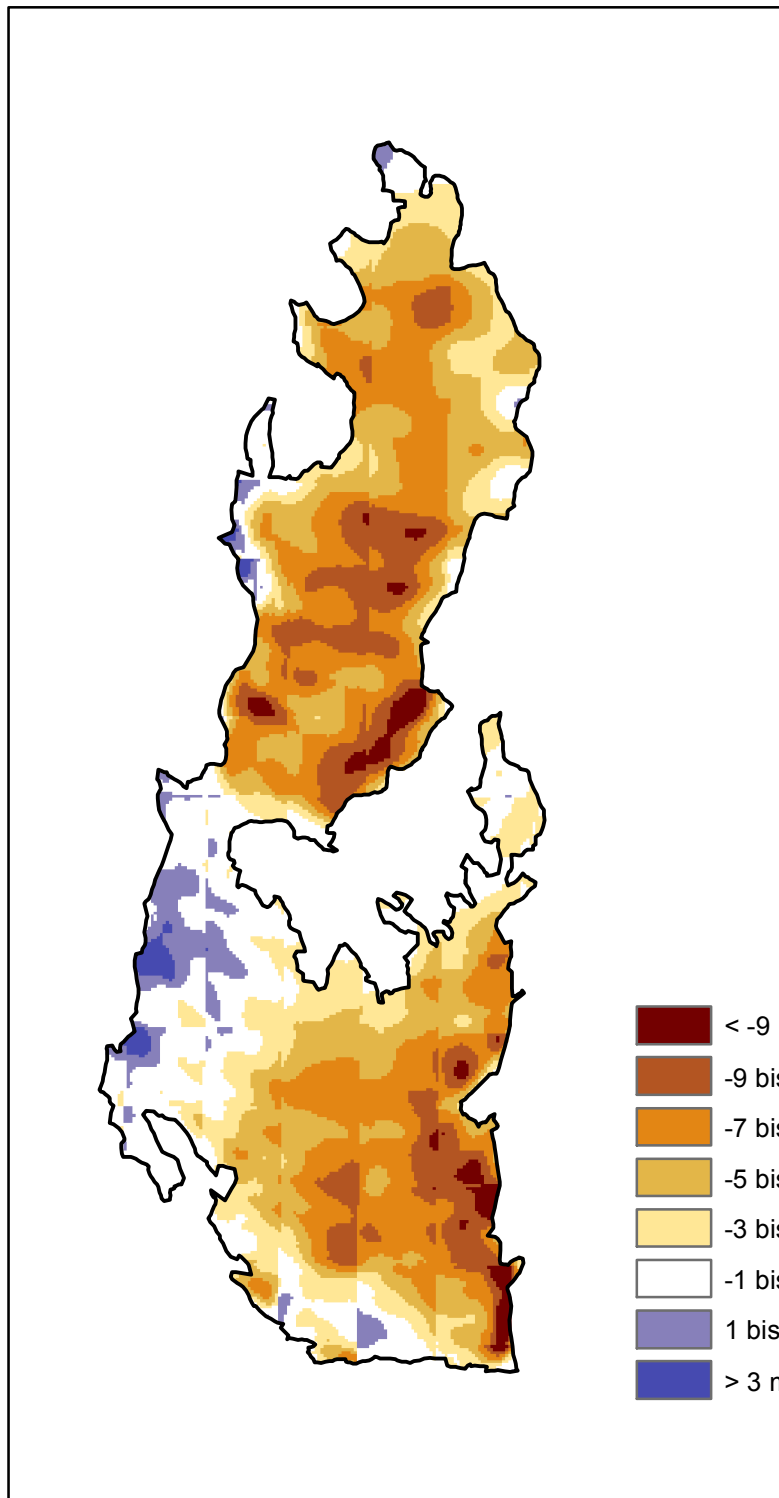

Blaueis Höhendifferenzen 1999-2009

1:5000