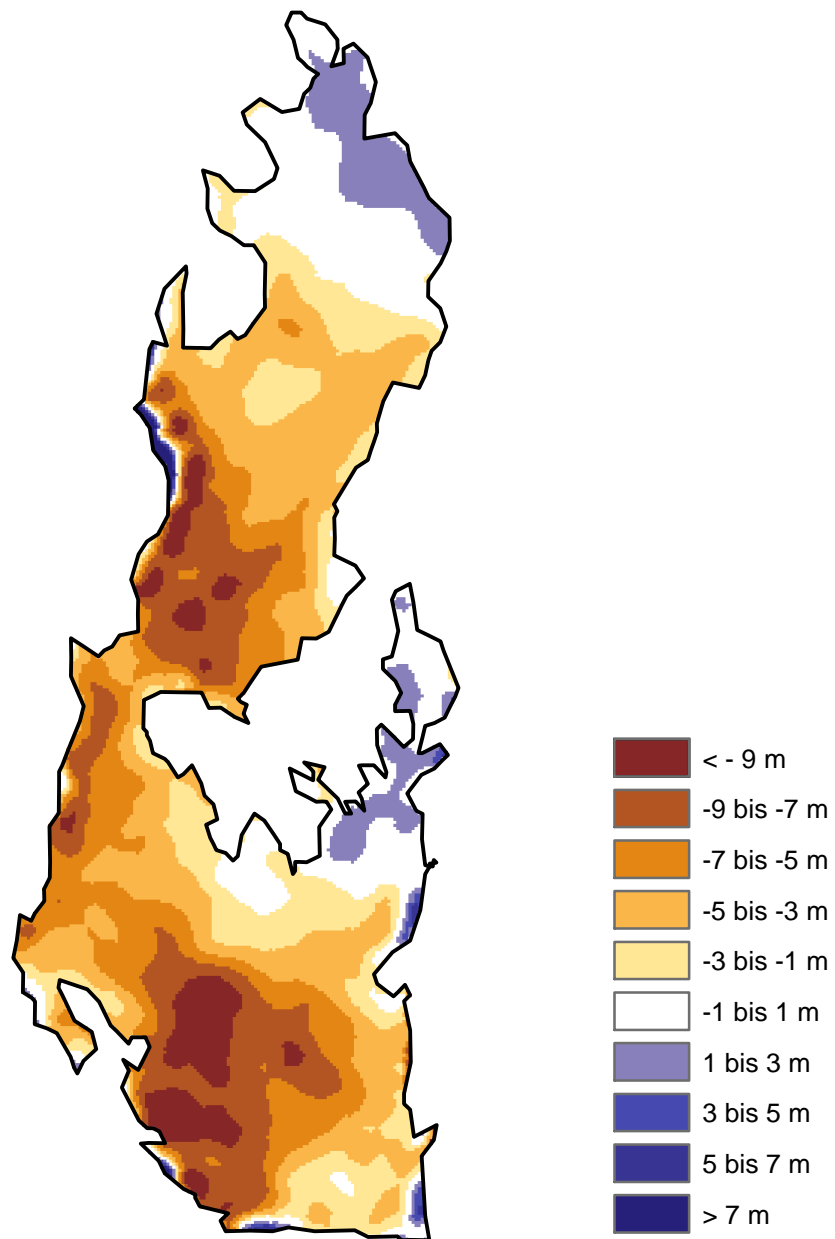

# Blaueis Höhendifferenzen 1989-1999

1:5000