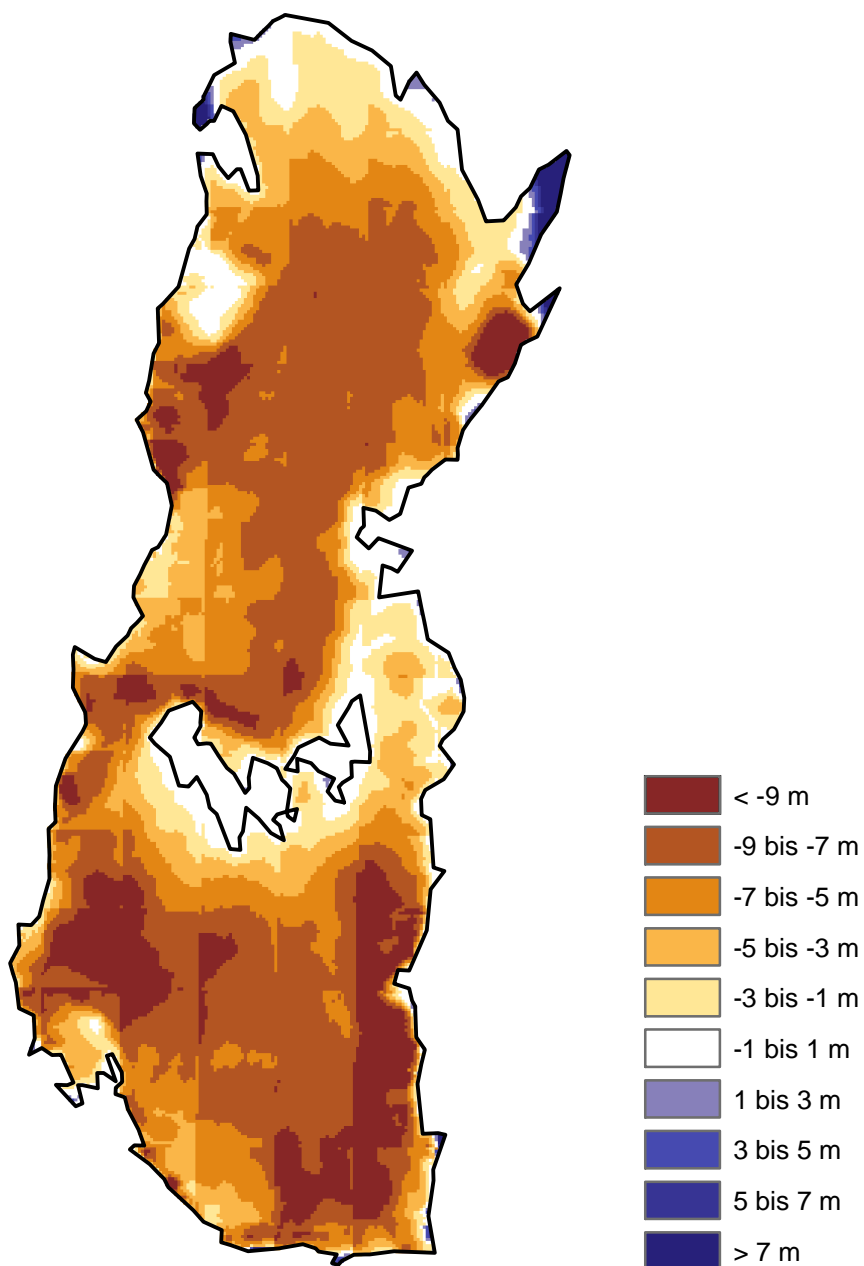

Blaueis

Höhendifferenzen 1980-1989

1:5000