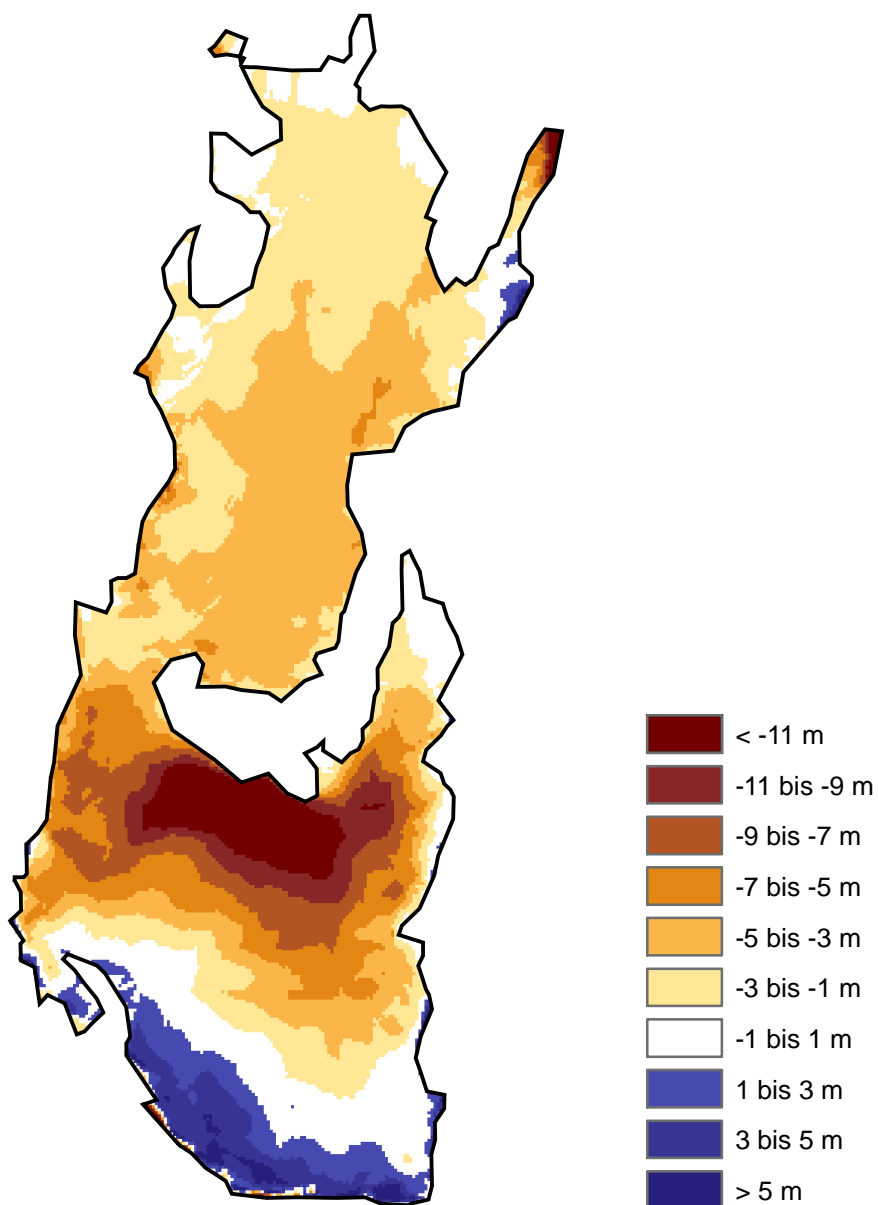

Blaueis

Höhendifferenz 1959-1970

1:5000