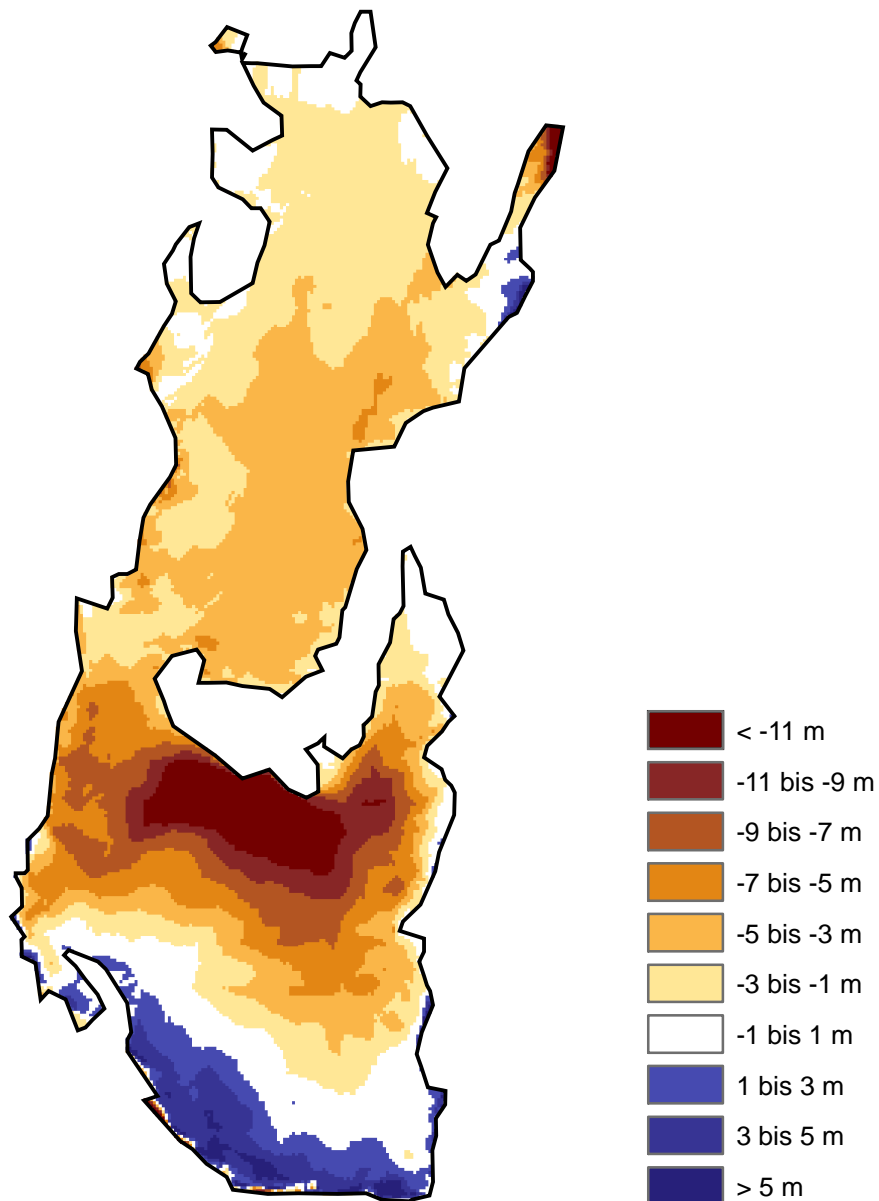

Blaueis

Höhendifferenz 1959-1970

1:5000