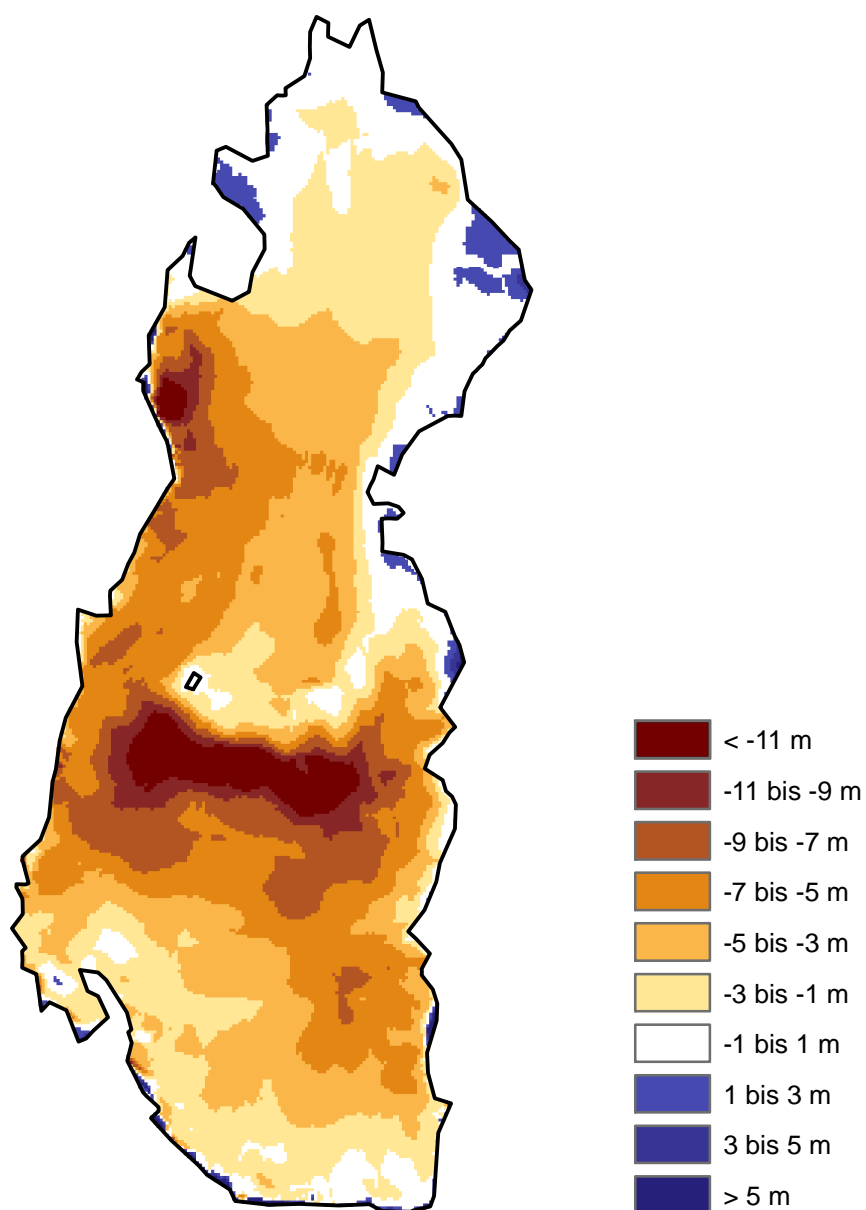

Blaueis

Höhendifferenz 1959-1959

1:5000