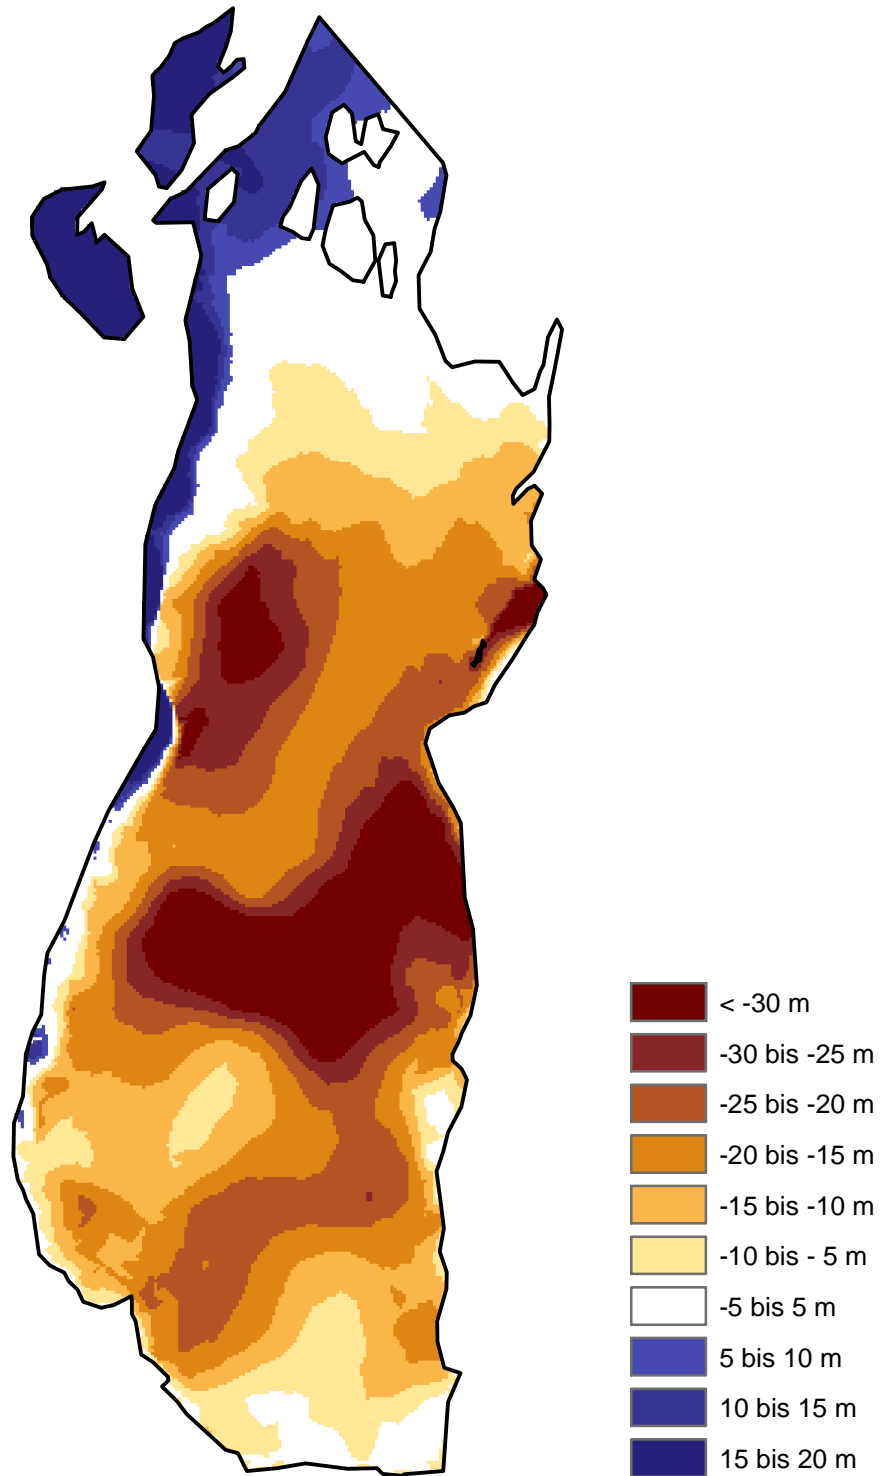

# Blaueis

## Höhendifferenz 1924-1949

1:5000