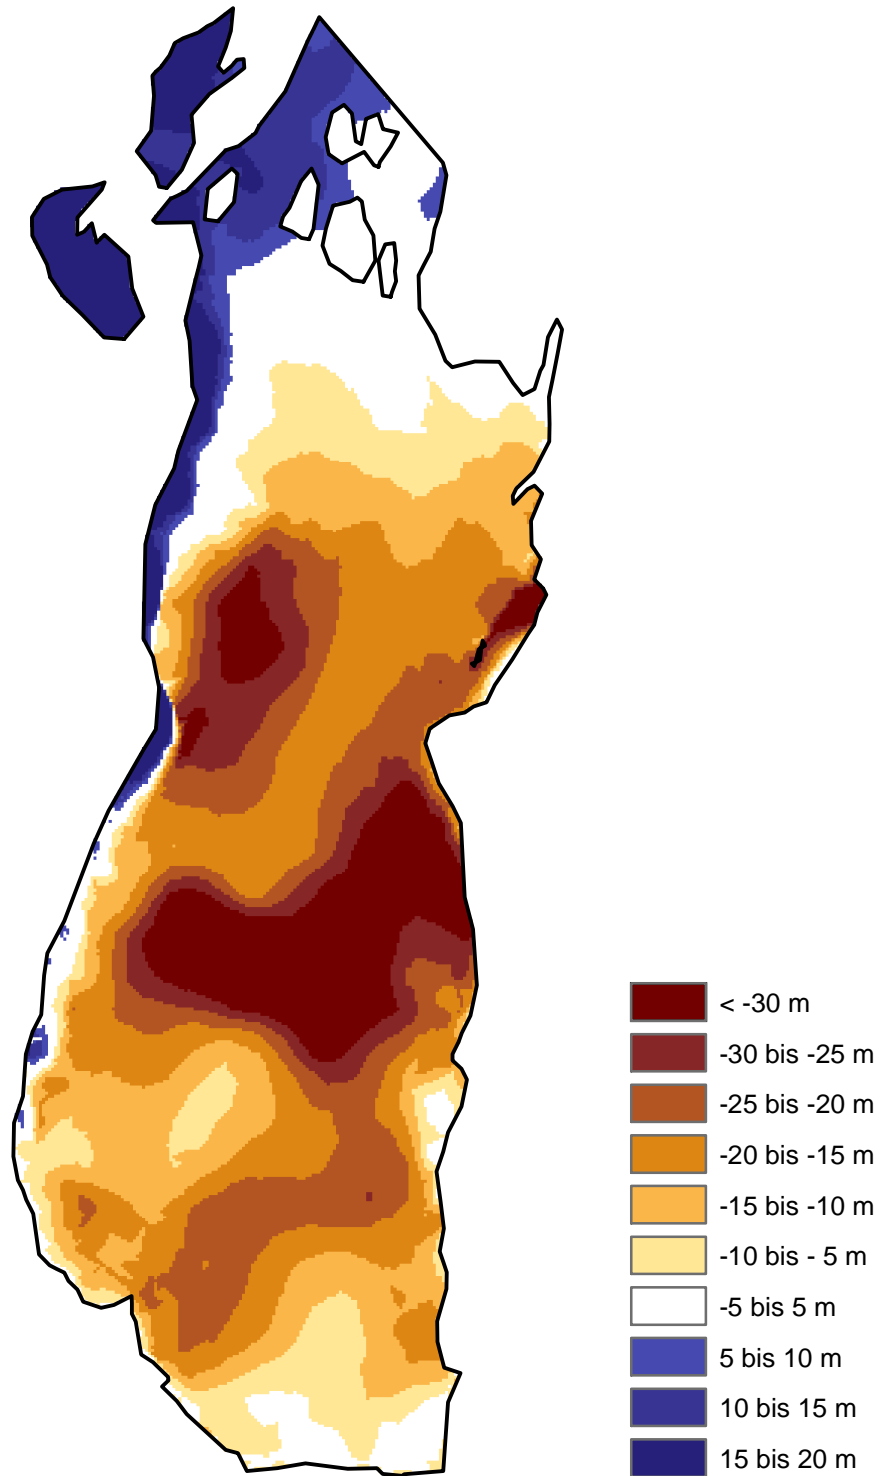

Blaueis

Höhendifferenz 1924-1949

1:5000